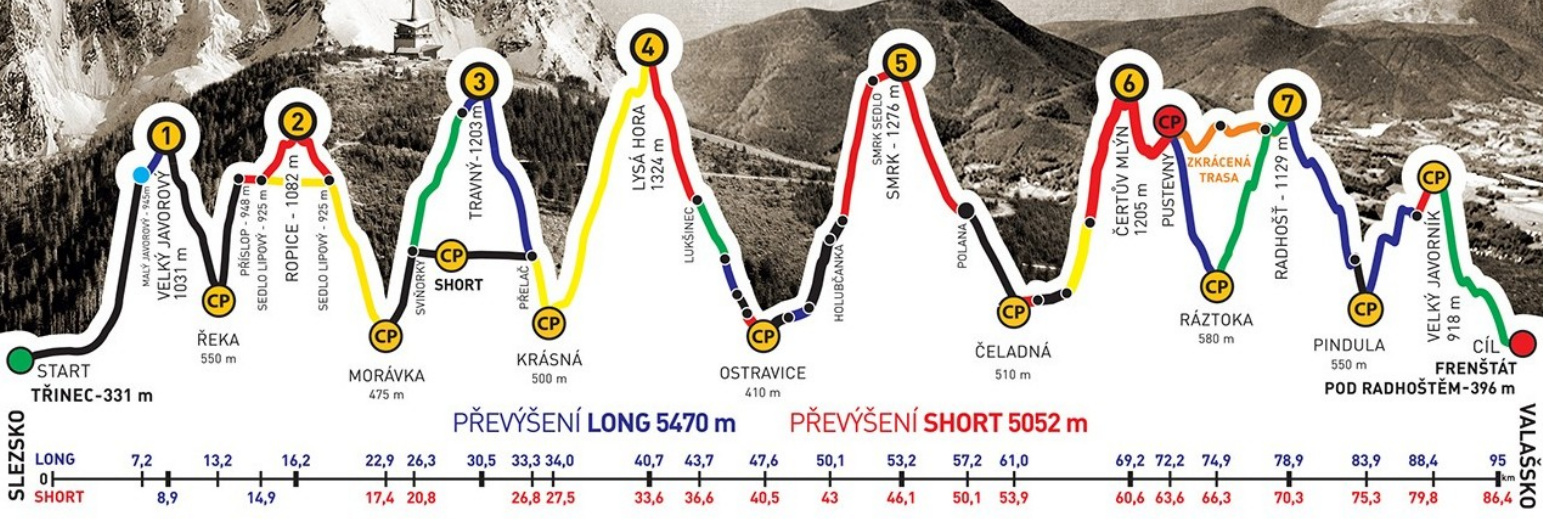

### Absolventský list

## NA DO RAZ!!

společně s  
JANO BUCHANEC

zvládli extrémní přechod Beskyd Javorový - Javorník v čase  
**22:27:38**

GENERÁLNÍ PARTNEŘI

PARTNEŘI ZÁVODU