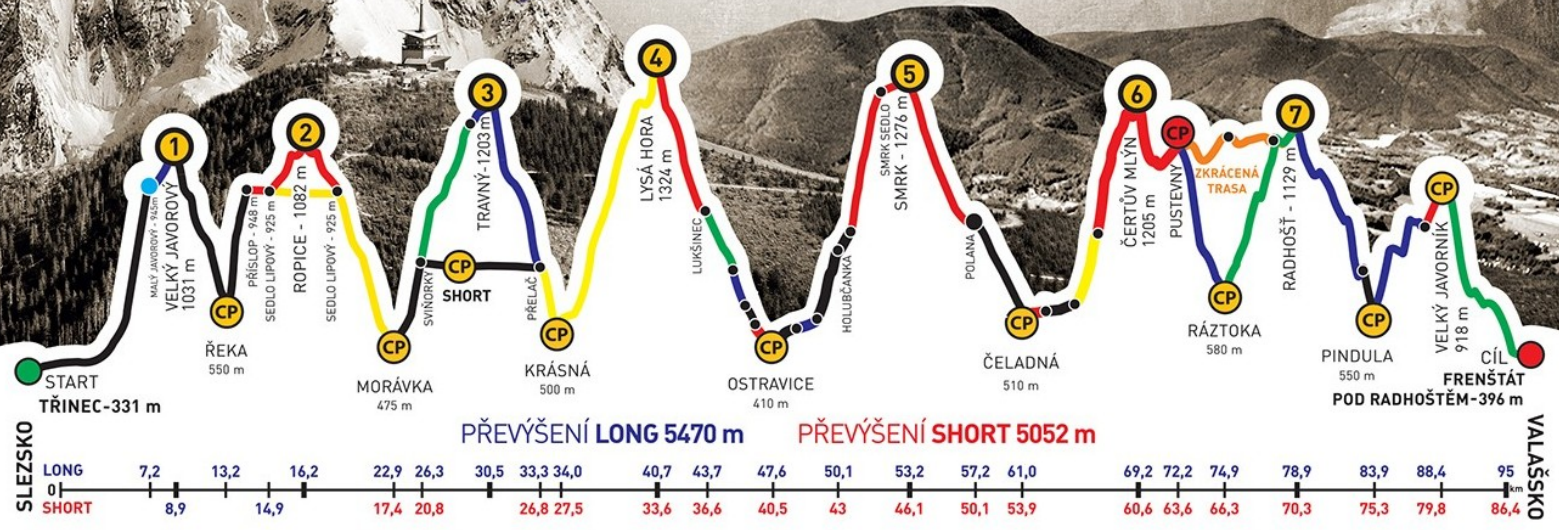

ADIDAS · CONTINENTAL

BESKYDSKÁ SEDMIČKA

MČR V HORSKÉM MARATONU DVOJIC
EXTRÉMNI PŘECHOD BESKYD JAVOROVÝ · JAVORNÍK

2016

Absolventský list

PAVEL PECH
z týmu
HZS LITOMĚŘICE

společně s
MICHAL LUPÍNEK

zvládli extrémní přechod Beskyd Javorový - Javorník v čase
27:22:30

GENERÁLNÍ PARTNEŘI

PARTNEŘI ZÁVODU

ADIDAS · CONTINENTAL

BESKYDSKÁ SEDMIČKA

MČR V HORSKÉM MARATONU DVOJIC
EXTRÉMNI PŘECHOD BESKYD JAVOROVÝ · JAVORNÍK

2016

Absolventský list

MICHAL LUPÍNEK

z týmu

HZS LITOMĚŘICE

společně s
PAVEL PECH

zvládli extrémní přechod Beskyd Javorový - Javorník v čase
27:22:30

GENERÁLNÍ PARTNEŘI

PARTNEŘI ZÁVODU