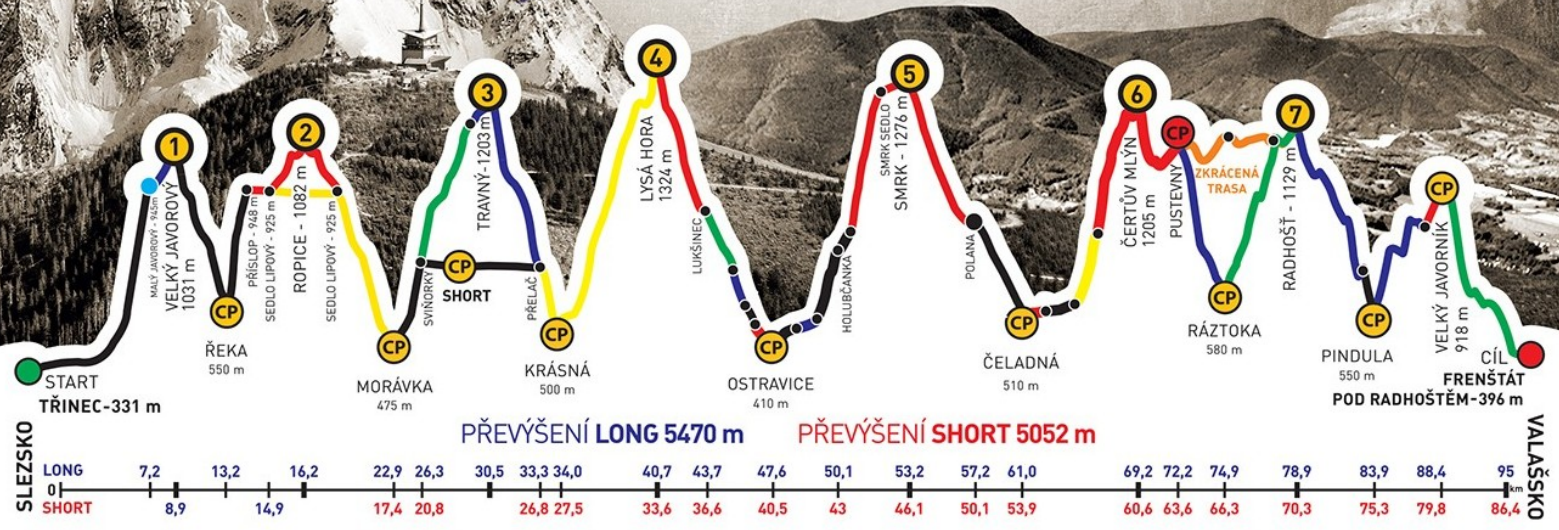

ADIDAS · CONTINENTAL

BESKYDSKÁ SEDMIČKA

MČR V HORSKÉM MARATONU DVOJIC
EXTRÉMNI PŘECHOD BESKYD JAVOROVÝ · JAVORNÍK

2016

Absolventský list

PETR GINZEL

z týmu
MAGI

společně s
JOSEF MATĚJKA

zvládli extrémní přechod Beskyd Javorový - Javorník v čase
22:23:28

GENERÁLNÍ PARTNEŘI

PARTNEŘI ZÁVODU

ADIDAS · CONTINENTAL

BESKYDSKÁ SEDMIČKA

MĚR V HORSKÉM MARATONU DVOJIC
EXTRÉMNI PŘECHOD BESKYD JAVOROVÝ · JAVORNÍK

2016

Absolventský list

JOSEF MATĚJKA

z týmu

MAGI

společně s
PETR GINZEL

zvládli extrémní přechod Beskyd Javorový - Javorník v čase
22:23:28

GENERÁLNÍ PARTNEŘI