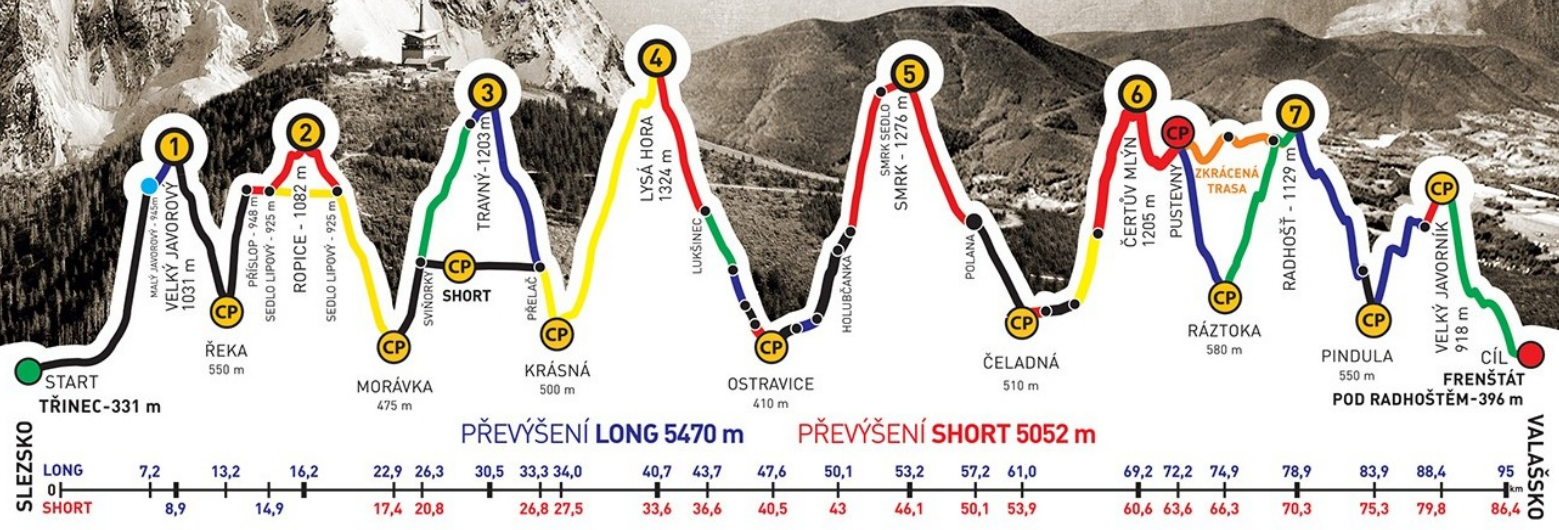

### Absolventský list

## MARATHON TEAM KLIMKOVCI

společně s  
RADOMIR. MIKA

zvládli extrémní přechod Beskyd Javorový - Javorník v čase  
**19:38:00**

GENERÁLNÍ PARTNEŘI

PARTNEŘI ZÁVODU