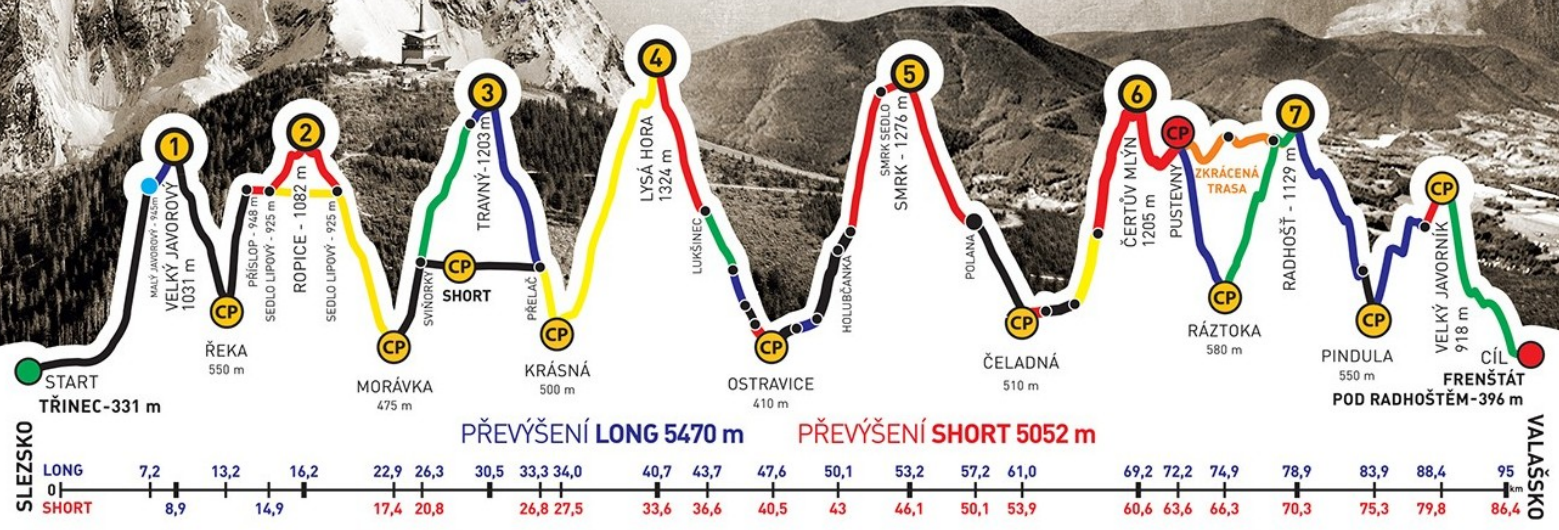

### Absolventský list

## MANŽELÉ

společně s  
PAVEL KUBÍČEK

zvládli extrémní přechod Beskyd Javorový - Javorník v čase  
**19:07:22**

GENERÁLNÍ PARTNEŘI

PARTNEŘI ZÁVODU