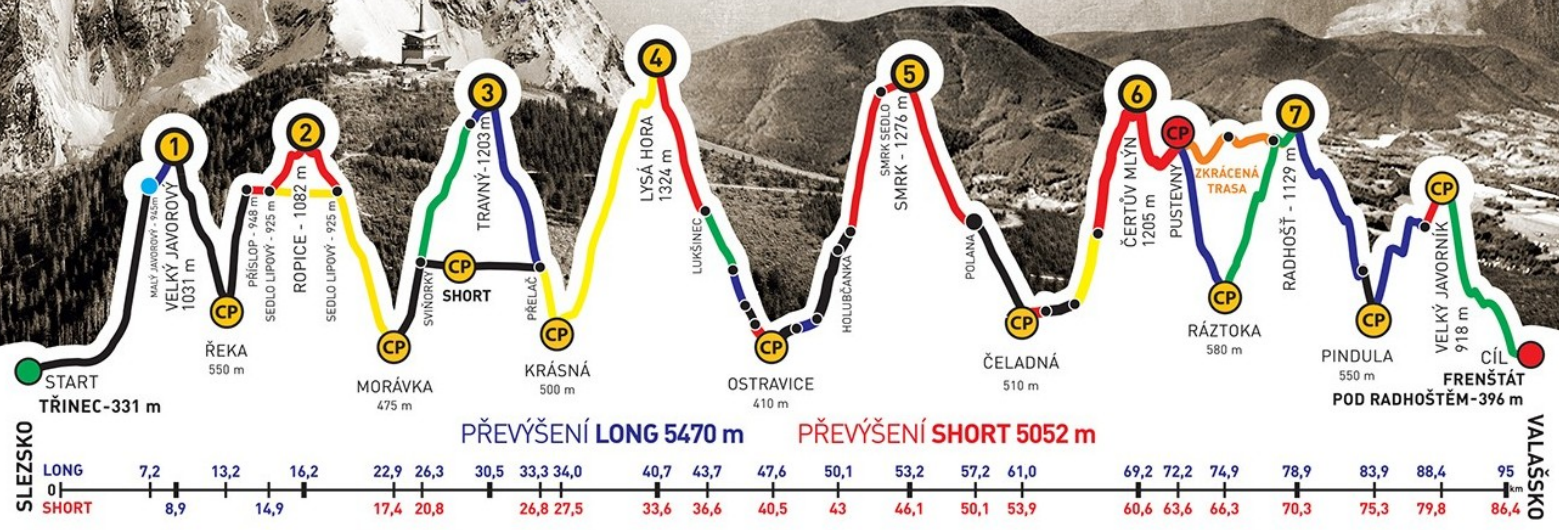

ADIDAS · CONTINENTAL

BESKYDSKÁ SEDMIČKA

MĚR V HORSKÉM MARATONU DVOJIC
EXTRÉMNI PŘECHOD BESKYD JAVOROVÝ · JAVORNÍK

2016

Absolventský list

PETRA ROUBÍČKOVÁ

z týmu

ROOLFOOD

společně s
ADAM KOŠAŘ

zvládli extrémní přechod Beskyd Javorový - Javorník v čase
27:28:52

GENERÁLNÍ PARTNEŘI

PARTNEŘI ZÁVODU

ADIDAS · CONTINENTAL

BESKYDSKÁ SEDMIČKA

MČR V HORSKÉM MARATONU DVOJIC
EXTRÉMNI PŘECHOD BESKYD JAVOROVÝ · JAVORNÍK

2016

Absolventský list

ADAM KOŠAŘ

z týmu

ROOLFOOD

společně s
PETRA ROUBÍČKOVÁ

zvládli extrémní přechod Beskyd Javorový - Javorník v čase
27:28:52

GENERÁLNÍ PARTNEŘI