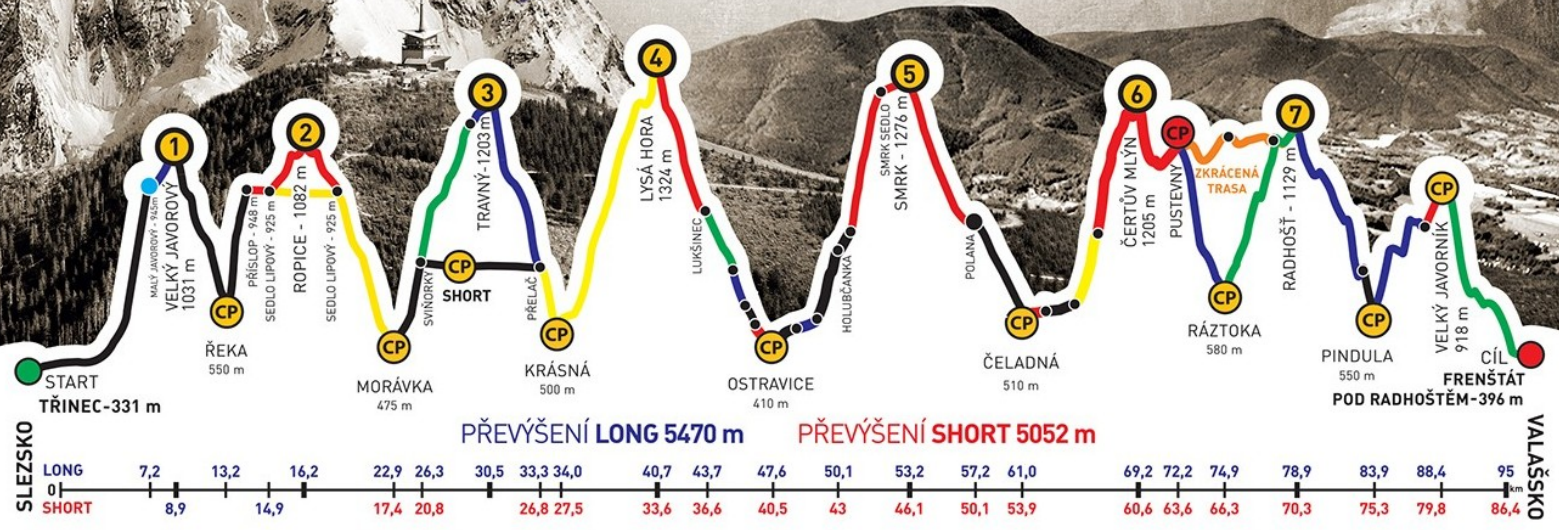

ADIDAS · CONTINENTAL

BESKYDSKÁ SEDMIČKA

MČR V HORSKÉM MARATONU DVOJIC
EXTRÉMNI PŘECHOD BESKYD JAVOROVÝ · JAVORNÍK

2016

Absolventský list

JAN MÁLEK
z týmu
BREČOCH TEAM

společně s
TOMÁŠ REJFEK

zvládli extrémní přechod Beskyd Javorový - Javorník v čase
22:48:26

GENERÁLNÍ PARTNEŘI

PARTNEŘI ZÁVODU

ADIDAS · CONTINENTAL

BESKYDSKÁ SEDMIČKA

MĚR V HORSKÉM MARATONU DVOJIC
EXTRÉMNI PŘECHOD BESKYD JAVOROVÝ · JAVORNÍK

2016

Absolventský list

TOMÁŠ REJFEK

z týmu

BREČOCH TEAM

společně s
JAN MÁLEK

zvládli extrémní přechod Beskyd Javorový - Javorník v čase
22:48:26

GENERÁLNÍ PARTNEŘI

PARTNEŘI ZÁVODU