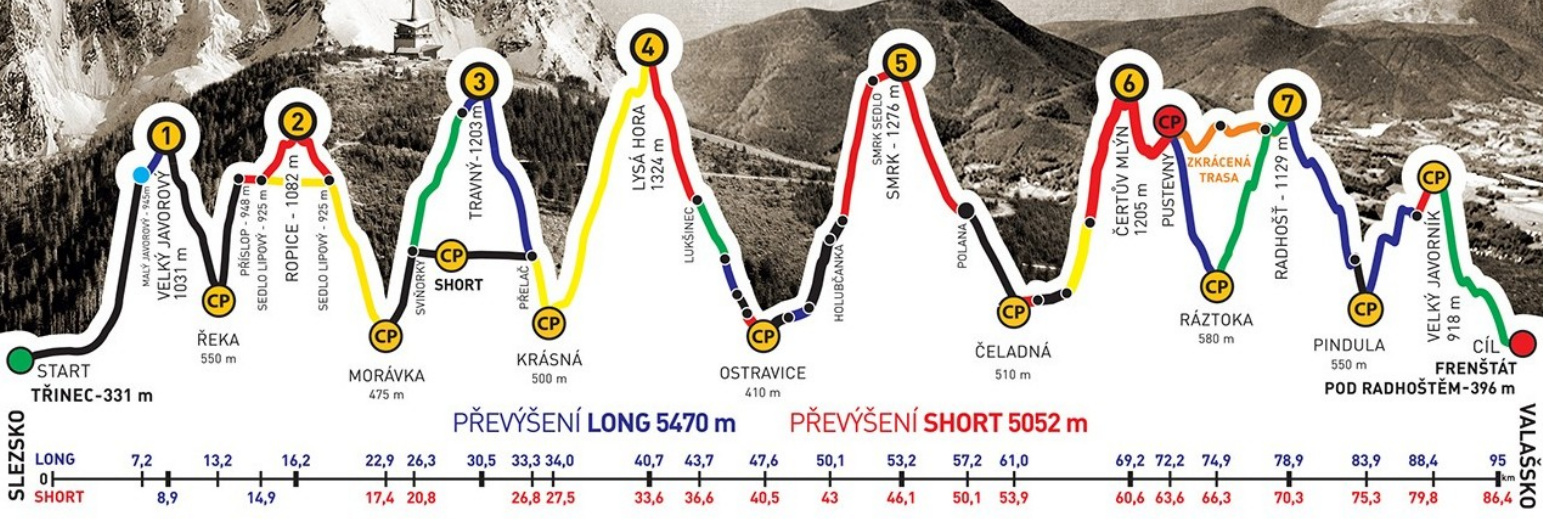

společně s
JAN ČIERNIK

zvládli extrémní přechod Beskyd Javorový - Javorník v čase
21:28:33

GENERÁLNÍ PARTNEŘI

PARTNEŘI ZÁVODU

ADIDAS · CONTINENTAL

BESKYDSKÁ SEDMIČKA

MĚR V HORSKÉM MARATONU DVOJIC
EXTRÉMNI PŘECHOD BESKYD JAVOROVÝ · JAVORNÍK

2016

Absolventský list

JAN ČIERNIK

z týmu

LE PATOU

společně s
LINDA ČIERNIKOVÁ

zvládli extrémní přechod Beskyd Javorový - Javorník v čase
21:28:33

GENERÁLNÍ PARTNEŘI