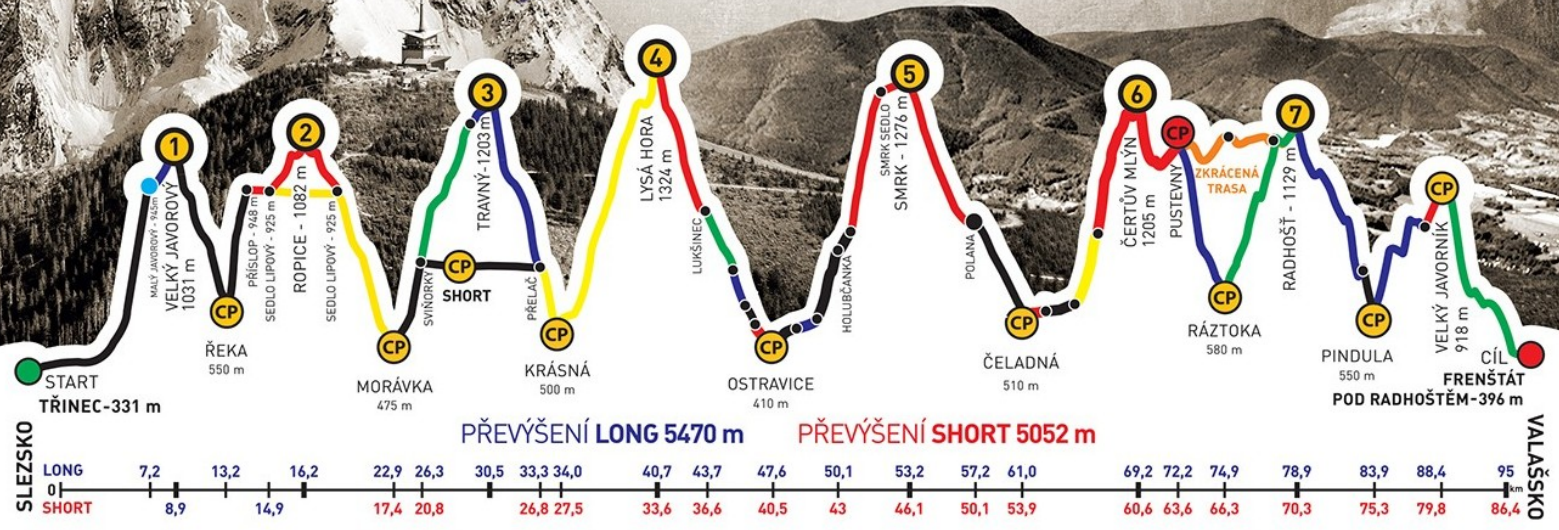

ADIDAS · CONTINENTAL

BESKYDSKÁ SEDMIČKA

MĚR V HORSKÉM MARATONU DVOJIC
EXTRÉMNI PŘECHOD BESKYD JAVOROVÝ · JAVORNÍK

2016

Absolventský list

VERONIKA BENDOVÁ

z týmu
VŠECHNO JE TO V HLAVĚ

společně s
BARBORA LABUZOVÁ

zvládli extrémní přechod Beskyd Javorový - Javorník v čase
22:36:01

GENERÁLNÍ PARTNEŘI

PARTNEŘI ZÁVODU

ADIDAS · CONTINENTAL

BESKYDSKÁ SEDMIČKA

MČR V HORSKÉM MARATONU DVOJIC
EXTRÉMNI PŘECHOD BESKYD JAVOROVÝ · JAVORNÍK

2016

Absolventský list

BARBORA LABUZOVÁ
z týmu
VŠECHNO JE TO V HLAVĚ

společně s
VERONIKA BENDOVÁ

zvládli extrémní přechod Beskyd Javorový - Javorník v čase
22:36:01

GENERÁLNÍ PARTNEŘI

PARTNEŘI ZÁVODU