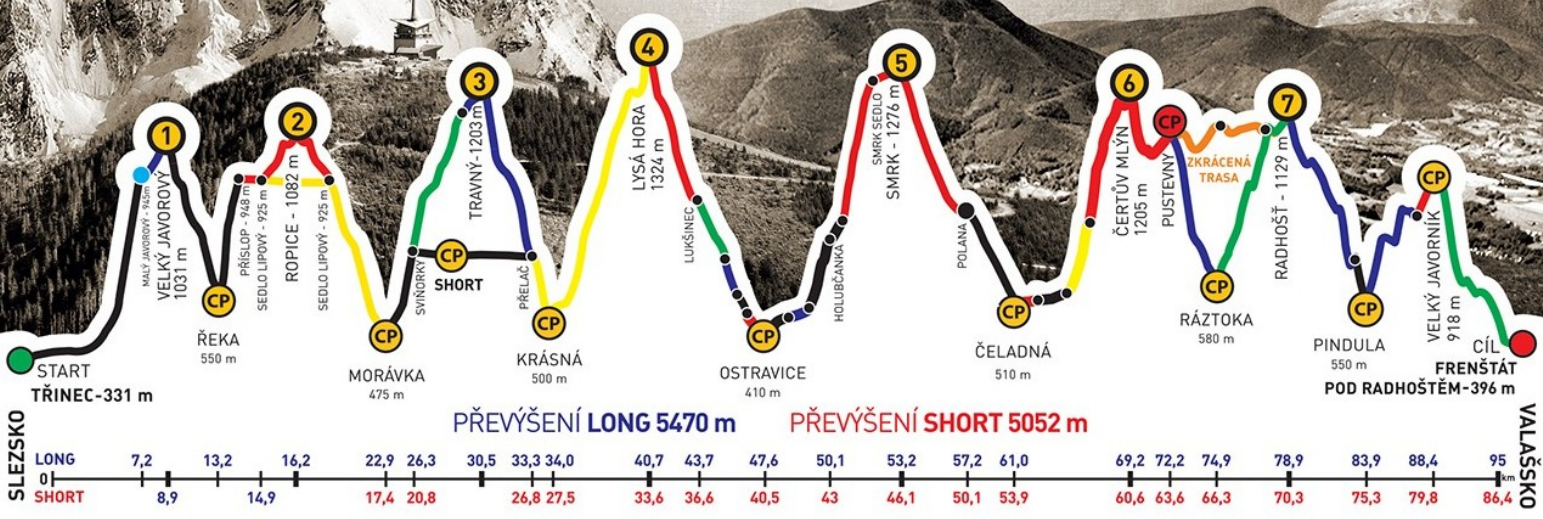

ADIDAS · CONTINENTAL

BESKYDSKÁ SEDMIČKA

MĚR V HORSKÉM MARATONU DVOJIC
EXTRÉMNI PŘECHOD BESKYD JAVOROVÝ · JAVORNÍK

2016

Absolventský list

VERONIKA BENDOVÁ

z týmu
VŠECHNO JE TO V HLAVĚ

společně s
BARBORA LABUZOVÁ

zvládli extrémní přechod Beskyd Javorový - Javorník v čase
22:36:01

GENERÁLNÍ PARTNEŘI

PARTNEŘI ZÁVODU

ADIDAS · CONTINENTAL

BESKYDSKÁ SEDMIČKA

MČR V HORSKÉM MARATONU DVOJIC
EXTRÉMNI PŘECHOD BESKYD JAVOROVÝ · JAVORNÍK

2016

Absolventský list

BARBORA LABUZOVÁ
z týmu
VŠECHNO JE TO V HLAVĚ

společně s
VERONIKA BENDOVÁ

zvládli extrémní přechod Beskyd Javorový - Javorník v čase
22:36:01

GENERÁLNÍ PARTNEŘI

PARTNEŘI ZÁVODU