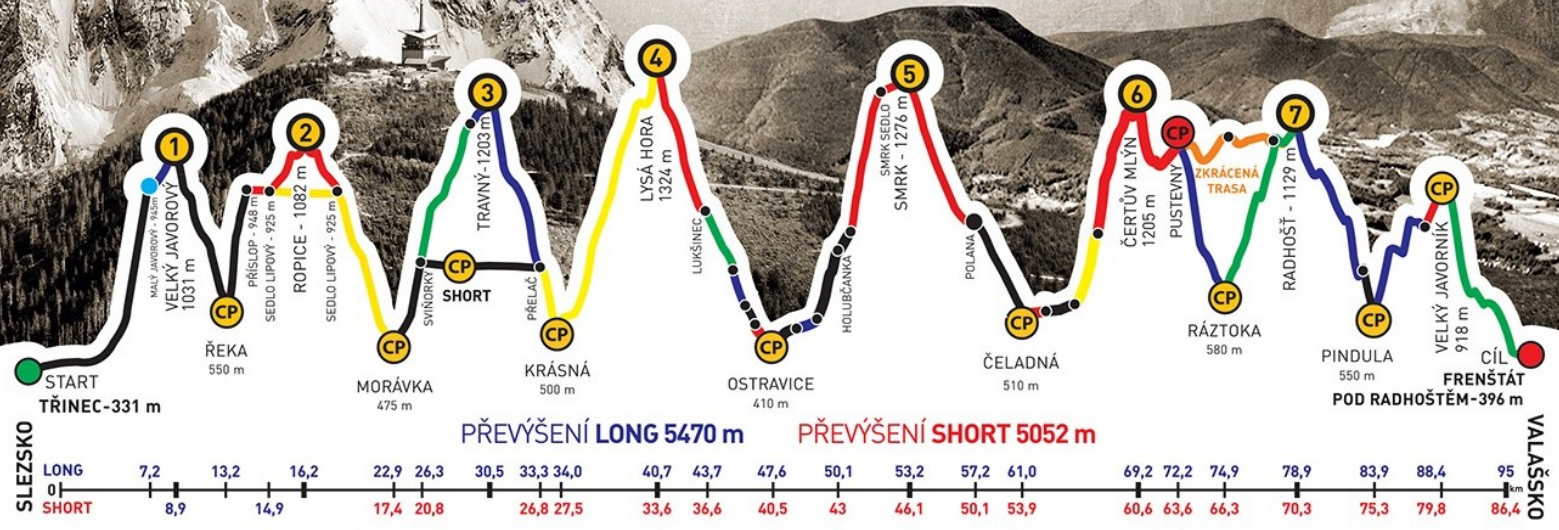

společně s
JARMILA DUDKOVÁ

zvládli extrémní přechod Beskyd Javorový - Javorník v čase
15:18:35

GENERÁLNÍ PARTNEŘI

PARTNEŘI ZÁVODU

ADIDAS · CONTINENTAL

BESKYDSKÁ SEDMIČKA

MĚR V HORSKÉM MARATONU DVOJIC
EXTRÉMNI PŘECHOD BESKYD JAVOROVÝ · JAVORNÍK

2016

Absolventský list

JARMILA DUDKOVÁ
z týmu
CARETTA SPA CZ MLÝNEK VP

společně s
MARIE ZELENÁ

zvládli extrémní přechod Beskyd Javorový - Javorník v čase
15:18:35

GENERÁLNÍ PARTNEŘI

PARTNEŘI ZÁVODU