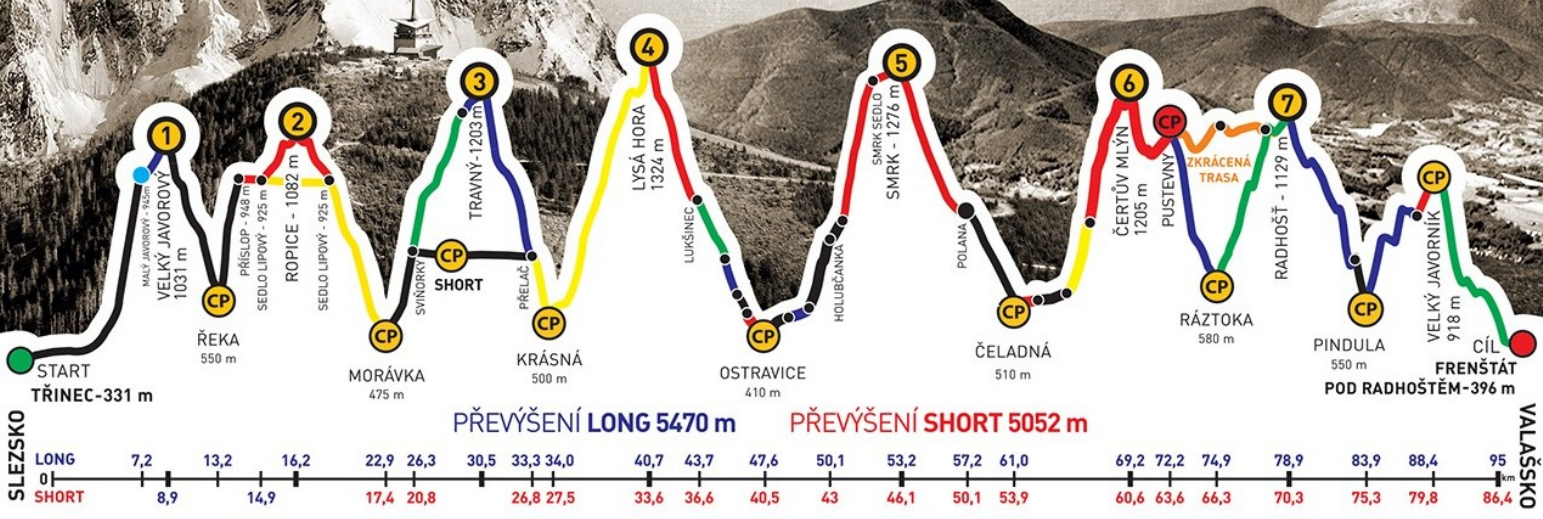

ADIDAS · CONTINENTAL

BESKYDSKÁ SEDMIČKA

MČR V HORSKÉM MARATONU DVOJIC
EXTRÉMNI PŘECHOD BESKYD JAVOROVÝ · JAVORNÍK

2016

Absolventský list

ROSTISLAV VÁCLAVÍK

z týmu
BIRELLBOLLMEXIKO TEAM

společně s
TOMÁŠ LISKO

zvládli extrémní přechod Beskyd Javorový - Javorník v čase
17:40:02

GENERÁLNÍ PARTNEŘI

PARTNEŘI ZÁVODU

ADIDAS · CONTINENTAL

BESKYDSKÁ SEDMIČKA

MČR V HORSKÉM MARATONU DVOJIC
EXTRÉMNÍ PŘECHOD BESKYD JAVOROVÝ · JAVORNÍK

2016

Absolventský list

TOMÁŠ LISKO

z týmu

BIRELLBOLLMEXIKO TEAM

společně s
ROSTISLAV VÁCLAVÍK

zvládli extrémní přechod Beskyd Javorový - Javorník v čase
17:40:02

GENERÁLNÍ PARTNEŘI