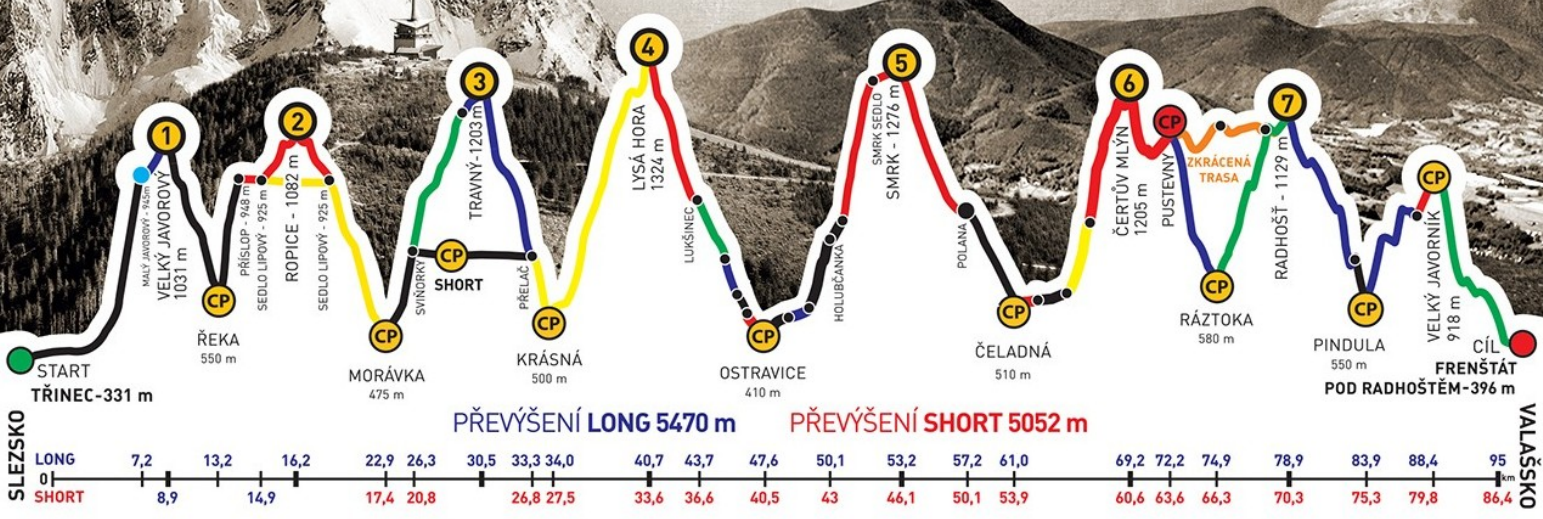

ADIDAS · CONTINENTAL

BESKYDSKÁ SEDMIČKA

MČR V HORSKÉM MARATONU DVOJIC
EXTRÉMNI PŘECHOD BESKYD JAVOROVÝ · JAVORNÍK

2016

Absolventský list

MAREK SEITL
z týmu
TEAM EVERHARD

společně s
MARTIN LIŠKA

zvládli extrémní přechod Beskyd Javorový - Javorník v čase
26:20:01

GENERÁLNÍ PARTNEŘI

PARTNEŘI ZÁVODU

ADIDAS · CONTINENTAL

BESKYDSKÁ SEDMIČKA

MČR V HORSKÉM MARATONU DVOJIC
EXTRÉMNI PŘECHOD BESKYD JAVOROVÝ · JAVORNÍK

2016

Absolventský list

MARTIN LIŠKA
z týmu
TEAM EVERHARD

společně s
MAREK SEITL

zvládli extrémní přechod Beskyd Javorový - Javorník v čase
26:20:01

GENERÁLNÍ PARTNEŘI

PARTNEŘI ZÁVODU