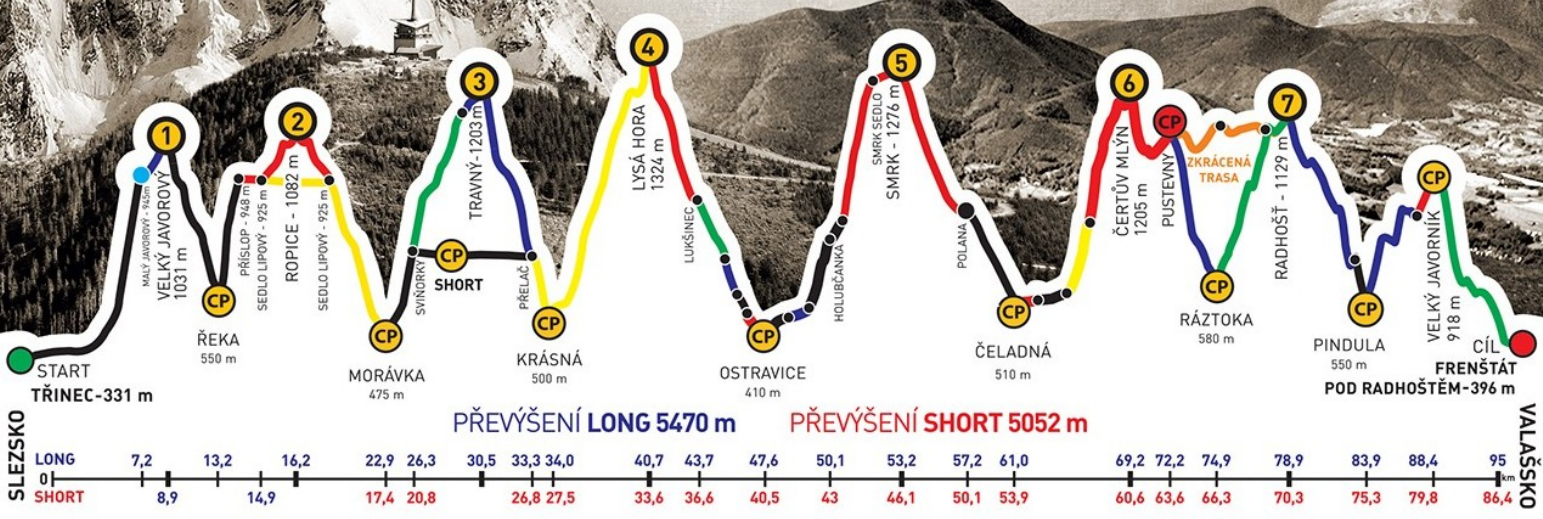

ADIDAS · CONTINENTAL

BESKYDSKÁ SEDMIČKA

MČR V HORSKÉM MARATONU DVOJIC
EXTRÉMNI PŘECHOD BESKYD JAVOROVÝ · JAVORNÍK

2016

Absolventský list

KAMIL JEŘÁBEK

z týmu

PARTA HIC

společně s
LUKÁŠ VALCHAŘ

zvládli extrémní přechod Beskyd Javorový - Javorník v čase
22:05:32

GENERÁLNÍ PARTNEŘI

PARTNEŘI ZÁVODU