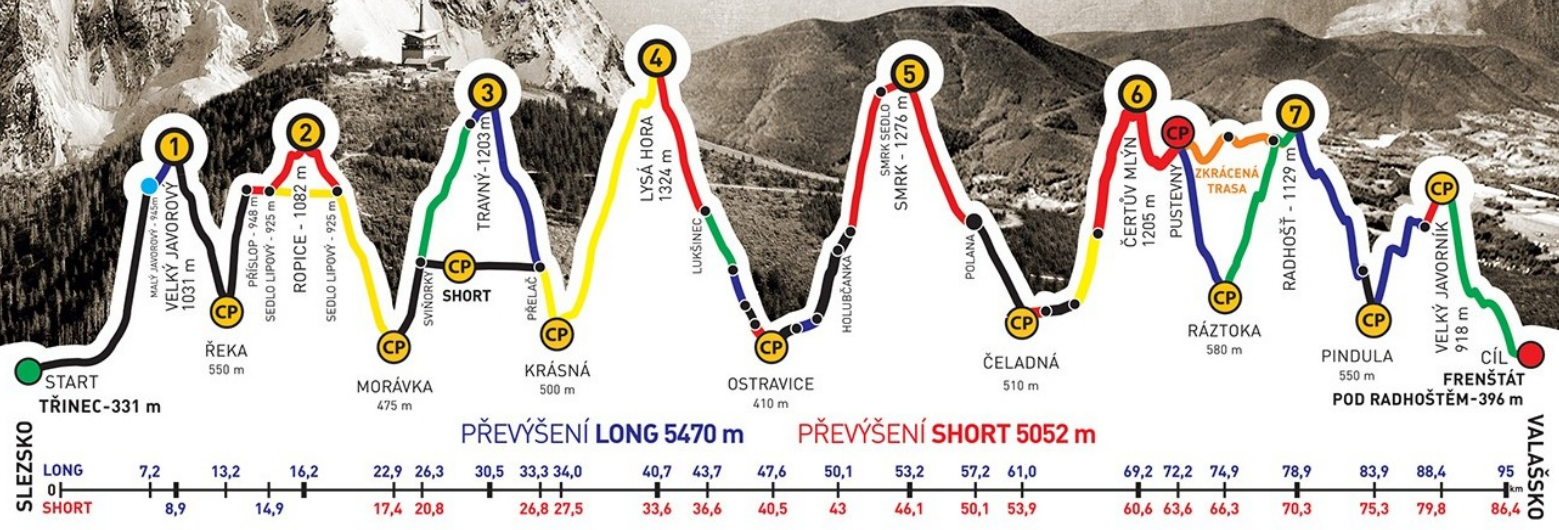

### Absolventský list

## BEHY SOKOLOV

společně s  
MILOSLAV HYLAS

zvládli extrémní přechod Beskyd Javorový - Javorník v čase  
**24:44:46**

GENERÁLNÍ PARTNEŘI

PARTNEŘI ZÁVODU