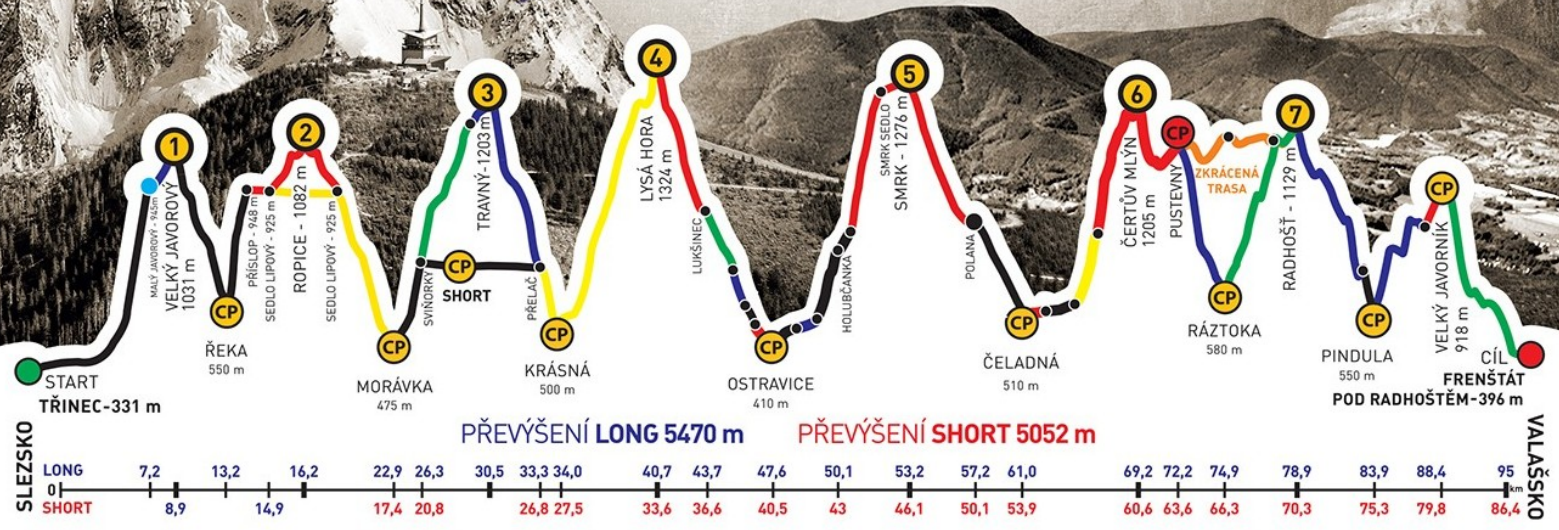

společně s
ROMAN MAZŮREK

zvládli extrémní přechod Beskyd Javorový - Javorník v čase
16:11:14

GENERÁLNÍ PARTNEŘI

PARTNEŘI ZÁVODU

ADIDAS · CONTINENTAL

BESKYDSKÁ SEDMIČKA

MČR V HORSKÉM MARATONU DVOJIC
EXTRÉMNI PŘECHOD BESKYD JAVOROVÝ · JAVORNÍK

2016

Absolventský list

ROMAN MAZŮREK

z týmu
BNVD

společně s
JIŘÍ KOŠTÁL

zvládli extrémní přechod Beskyd Javorový - Javorník v čase
16:11:14

GENERÁLNÍ PARTNEŘI

PARTNEŘI ZÁVODU