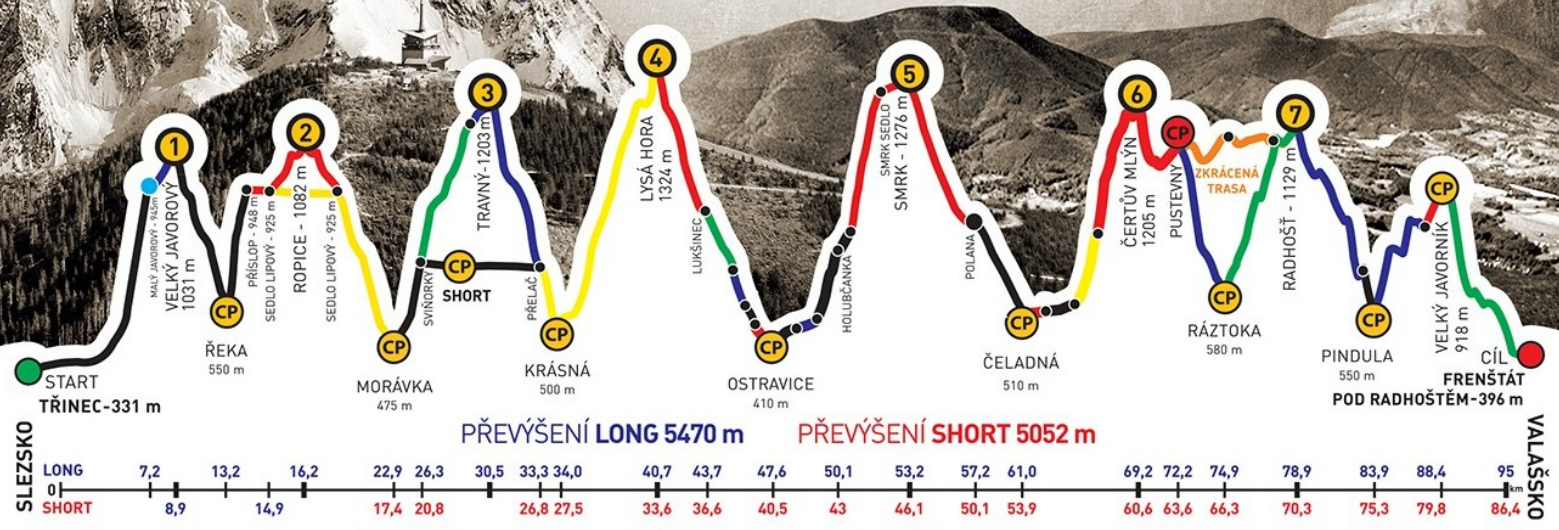

# JOSEF MACHAČ

z týmu  
**MAŘENY**

společně s  
MARTIN HLAVÁČ

zvládli extrémní přechod Beskyd Javorový - Javorník v čase  
**21:05:21**

GENERÁLNÍ PARTNEŘI

PARTNEŘI ZÁVODU

ADIDAS · CONTINENTAL

# BESKYDSKÁ SEDMIČKA

MĚR V HORSKÉM MARATONU DVOJIC  
EXTRÉMNI PŘECHOD BESKYD JAVOROVÝ · JAVORNÍK

## 2016

# MARTIN HLAVÁČ

z týmu  
**MAŘENY**

společně s  
JOSEF MACHAČ

zvládli extrémní přechod Beskyd Javorový - Javorník v čase  
**21:05:21**

GENERÁLNÍ PARTNEŘI

PARTNEŘI ZÁVODU