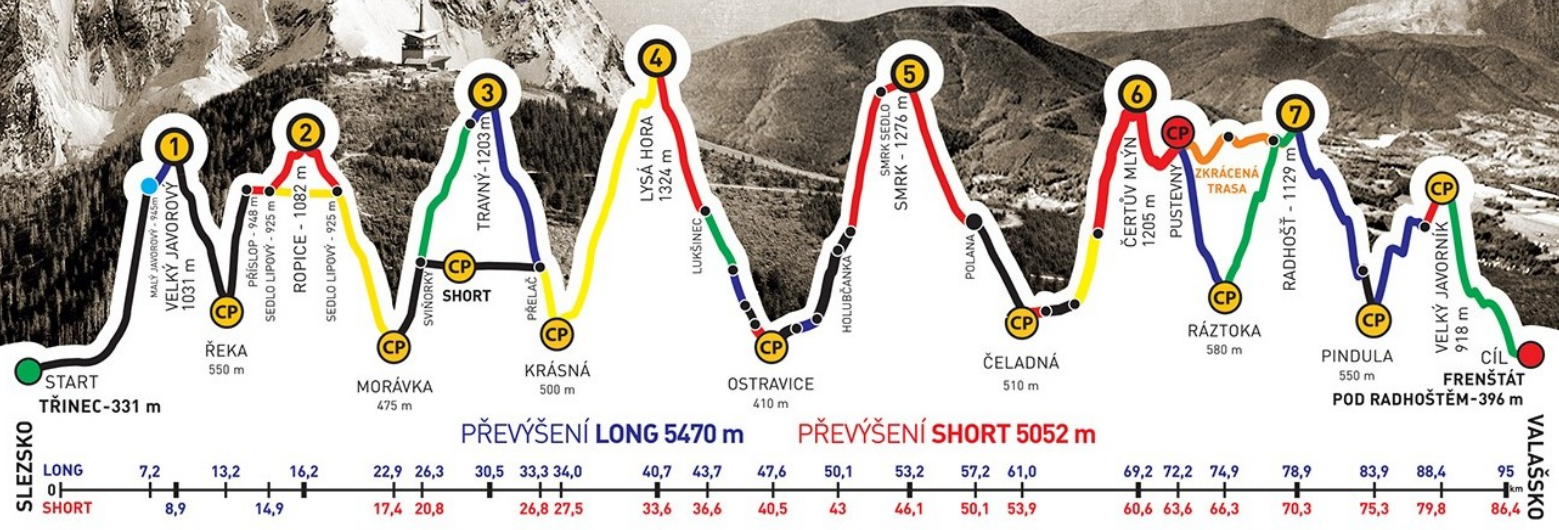

# BESKYDSKÁ SEDMIČKA

MĚR V HORSKÉM MARATONU DVOJIC  
EXTRÉMNI PŘECHOD BESKYD JAVOROVÝ · JAVORNÍK

# JOSEF MACHAČ

z týmu  
**MAŘENY**

společně s  
MARTIN HLAVÁČ

zvládli extrémní přechod Beskyd Javorový - Javorník v čase  
**21:05:21**

GENERÁLNÍ PARTNEŘI

PARTNEŘI ZÁVODU

ADIDAS · CONTINENTAL

# MARTIN HLAVÁČ

z týmu  
**MAŘENY**

společně s  
JOSEF MACHAČ

zvládli extrémní přechod Beskyd Javorový - Javorník v čase  
**21:05:21**

GENERÁLNÍ PARTNEŘI

PARTNEŘI ZÁVODU