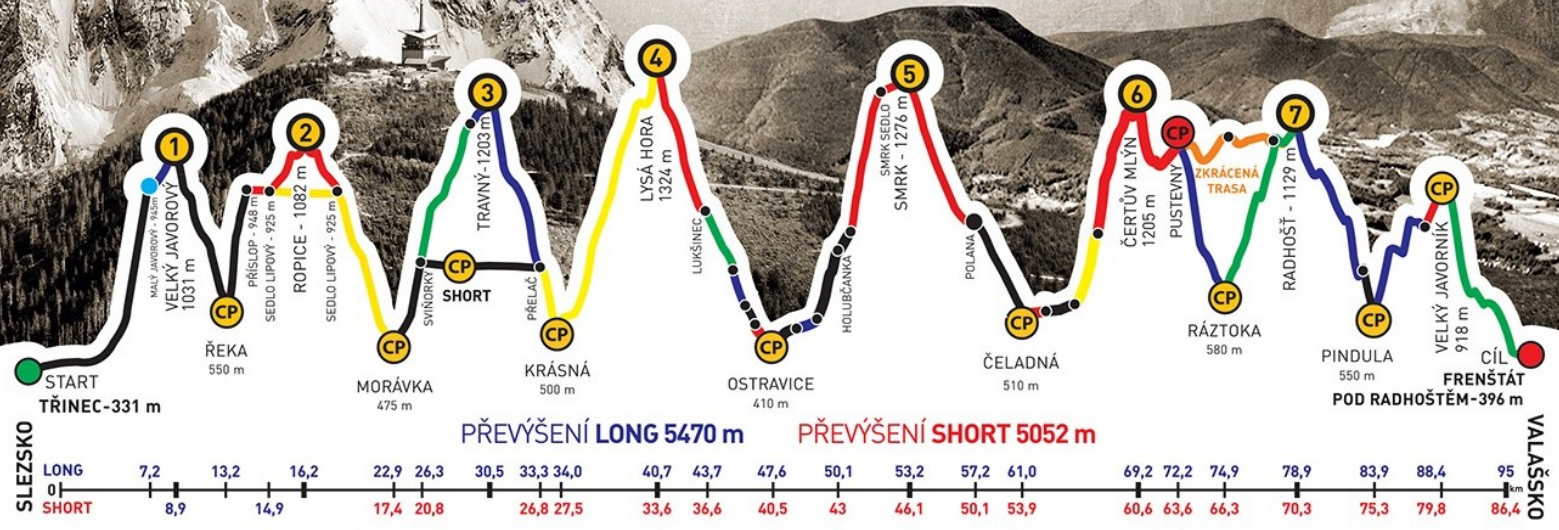

ADIDAS · CONTINENTAL

BESKYDSKÁ SEDMIČKA

MĚR V HORSKÉM MARATONU DVOJIC
EXTRÉMNI PŘECHOD BESKYD JAVOROVÝ · JAVORNÍK

2016

Absolventský list

TOMÁŠ PROTIVA

z týmu
EPO PROTIVKA A JANČA

společně s
JANA RYANTOVÁ

zvládli extrémní přechod Beskyd Javorový - Javorník v čase
16:50:36

GENERÁLNÍ PARTNEŘI

PARTNEŘI ZÁVODU

ADIDAS · CONTINENTAL

BESKYDSKÁ SEDMIČKA

MĚR V HORSKÉM MARATONU DVOJIC
EXTRÉMNI PŘECHOD BESKYD JAVOROVÝ · JAVORNÍK

2016

Absolventský list

JANA RYANTOVÁ
z týmu
EPO PROTIVKA A JANČA

společně s
TOMÁŠ PROTIVA

zvládli extrémní přechod Beskyd Javorový - Javorník v čase
16:50:36

GENERÁLNÍ PARTNEŘI

PARTNEŘI ZÁVODU