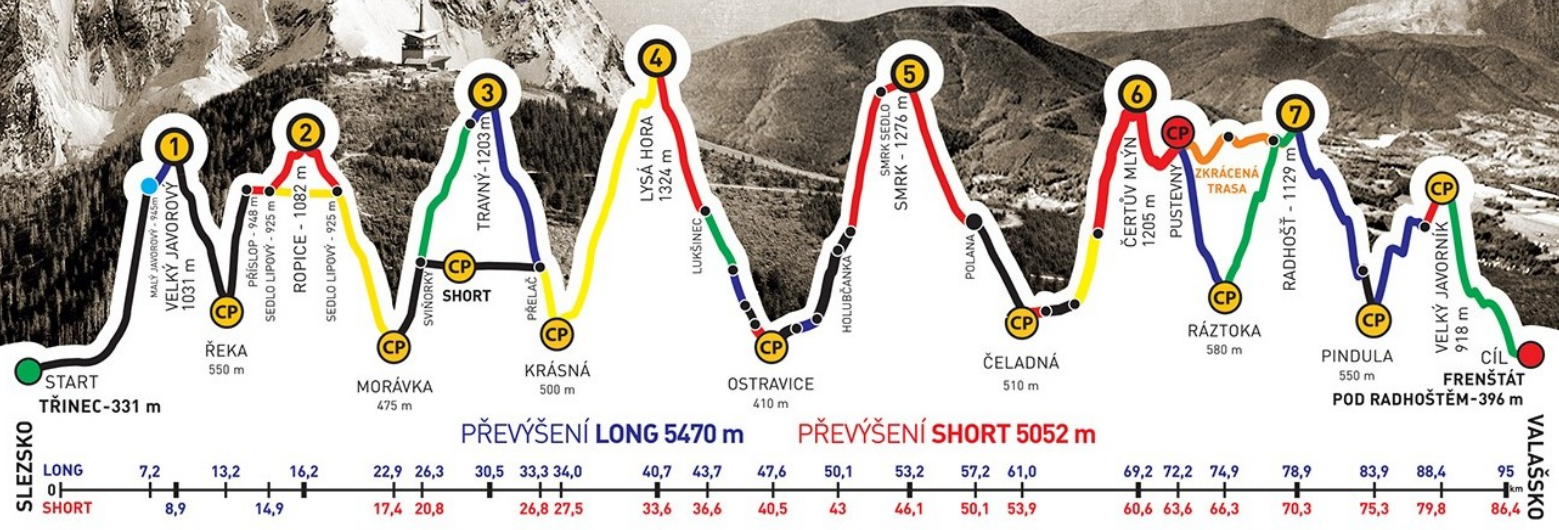

ADIDAS · CONTINENTAL

BESKYDSKÁ SEDMIČKA

MČR V HORSKÉM MARATONU DVOJIC
EXTRÉMNI PŘECHOD BESKYD JAVOROVÝ · JAVORNÍK

2016

Absolventský list

MARTIN PAVLÍNEK

z týmu
KILIKAMA

společně s
KAMIL JAVOREK

zvládli extrémní přechod Beskyd Javorový - Javorník v čase
21:43:19

GENERÁLNÍ PARTNEŘI

PARTNEŘI ZÁVODU

ADIDAS · CONTINENTAL

BESKYDSKÁ SEDMIČKA

MČR V HORSKÉM MARATONU DVOJIC
EXTRÉMNI PŘECHOD BESKYD JAVOROVÝ · JAVORNÍK

2016

Absolventský list

KAMIL JAVOREK

z týmu
KILIKAMA

společně s
MARTIN PAVLÍNEK

zvládli extrémní přechod Beskyd Javorový - Javorník v čase
21:43:19

GENERÁLNÍ PARTNEŘI

PARTNEŘI ZÁVODU