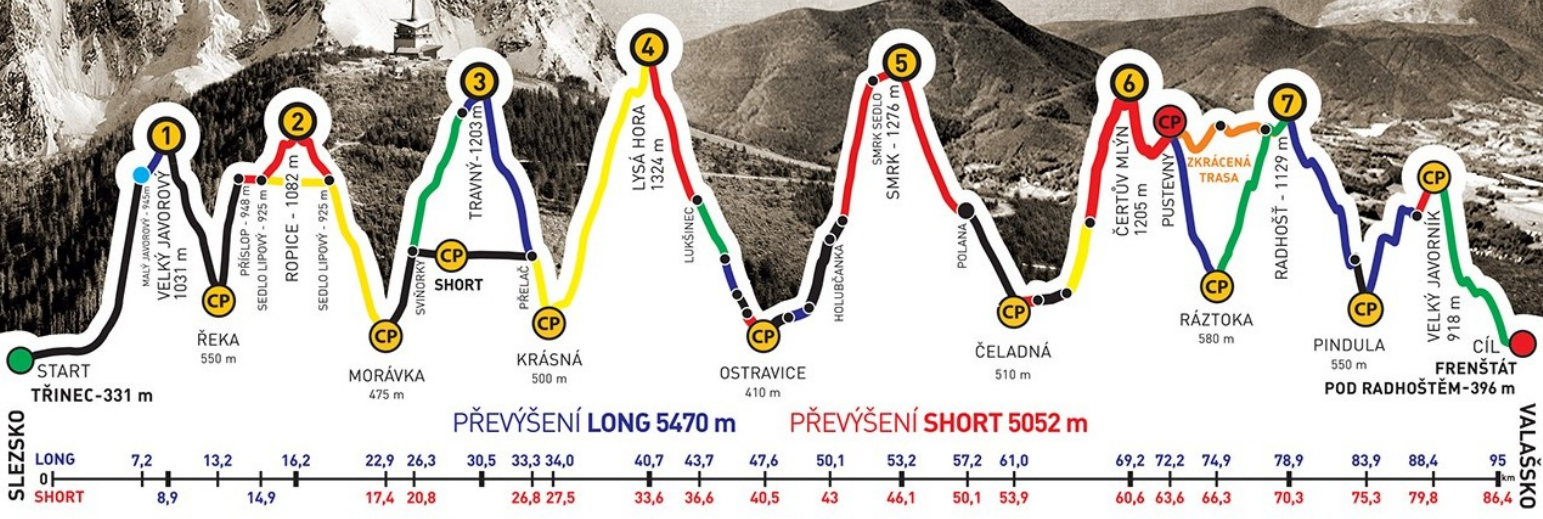

zvládli extrémní přechod Beskyd Javorový - Javorník v čase
21:43:19

GENERÁLNÍ PARTNEŘI

PARTNEŘI ZÁVODU

ADIDAS · CONTINENTAL

BESKYDSKÁ SEDMIČKA

MČR V HORSKÉM MARATONU DVOJIC
EXTRÉMNI PŘECHOD BESKYD JAVOROVÝ · JAVORNÍK

2016

Absolventský list

KAMIL JAVOREK

z týmu
KILIKAMA

společně s
MARTIN PAVLÍNEK

zvládli extrémní přechod Beskyd Javorový - Javorník v čase
21:43:19

GENERÁLNÍ PARTNEŘI

PARTNEŘI ZÁVODU