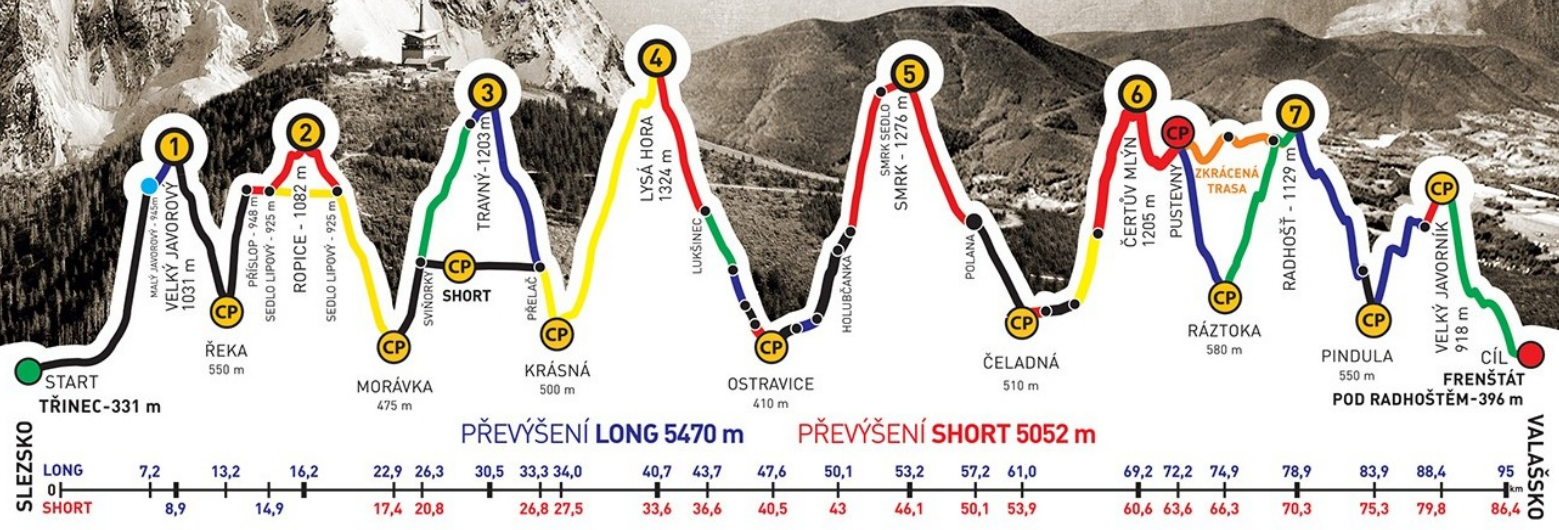

společně s

GABRIELA DVOŘÁKOVÁ

zvládli extrémní přechod Beskyd Javorový - Javorník v čase
27:18:45

GENERÁLNÍ PARTNEŘI

PARTNEŘI ZÁVODU

ADIDAS · CONTINENTAL

BESKYDSKÁ SEDMIČKA

MĚR V HORSKÉM MARATONU DVOJIC
EXTRÉMNI PŘECHOD BESKYD JAVOROVÝ · JAVORNÍK

2016

Absolventský list

GABRIELA DVOŘÁKOVÁ

z týmu

PRASOPSI

společně s
JOSEF ŠAMPALÍK

zvládli extrémní přechod Beskyd Javorový - Javorník v čase
27:18:45

GENERÁLNÍ PARTNEŘI