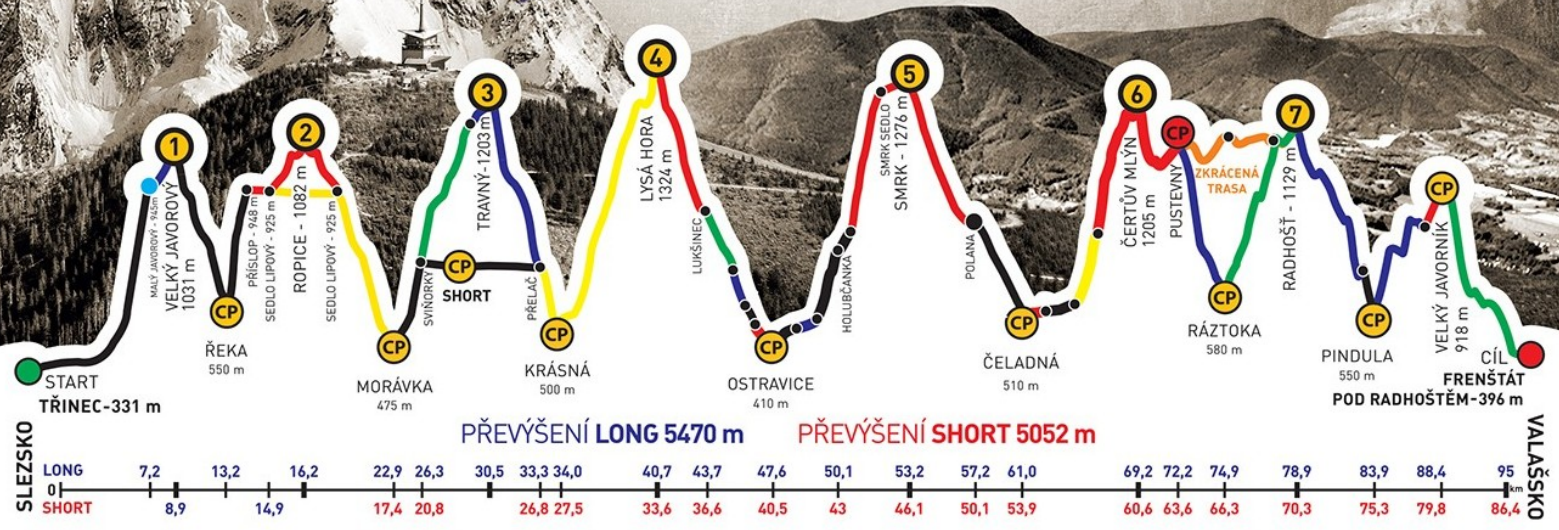

# BESKYDSKÁ SEDMIČKA

MĚR V HORSKÉM MARATONU DVOJIC  
EXTRÉMNI PŘECHOD BESKYD JAVOROVÝ · JAVORNÍK

### Absolventský list

## PH - TEAM

společně s  
PETR HOLEC

zvládli extrémní přechod Beskyd Javorový - Javorník v čase  
**28:04:12**

GENERÁLNÍ PARTNEŘI

PARTNEŘI ZÁVODU

ADIDAS · CONTINENTAL