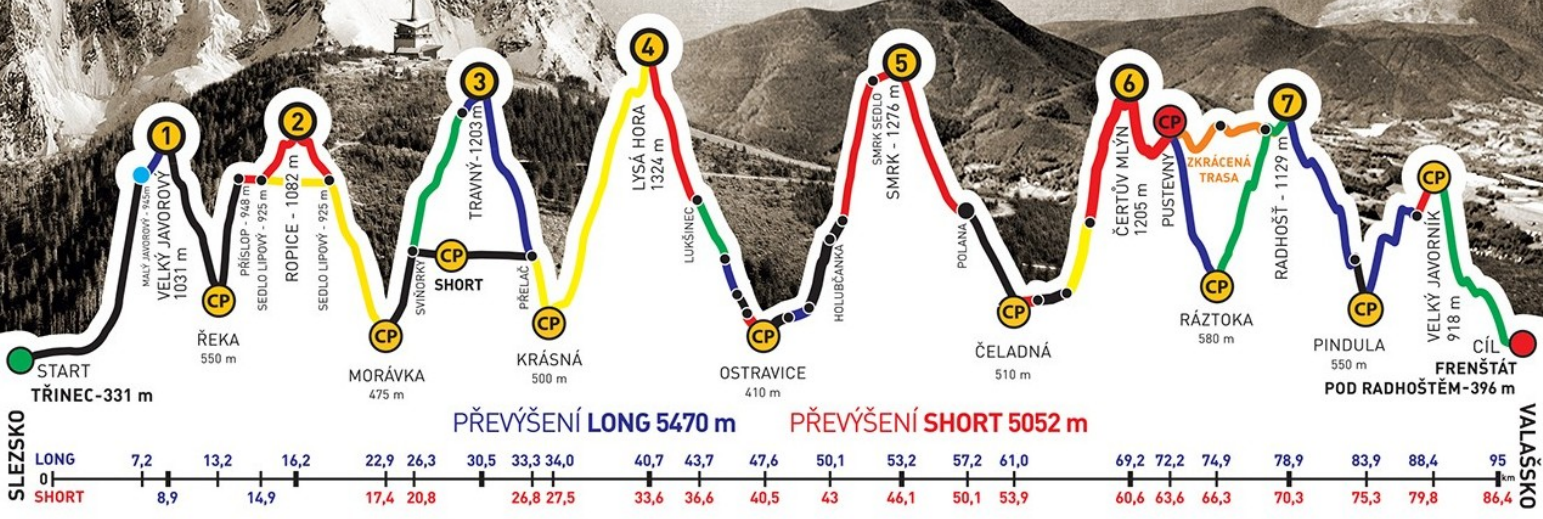

### Absolventský list

## PH - TEAM

společně s  
PAVEL HYNČICA

zvládli extrémní přechod Beskyd Javorový - Javorník v čase  
**28:04:12**

GENERÁLNÍ PARTNEŘI

PARTNEŘI ZÁVODU