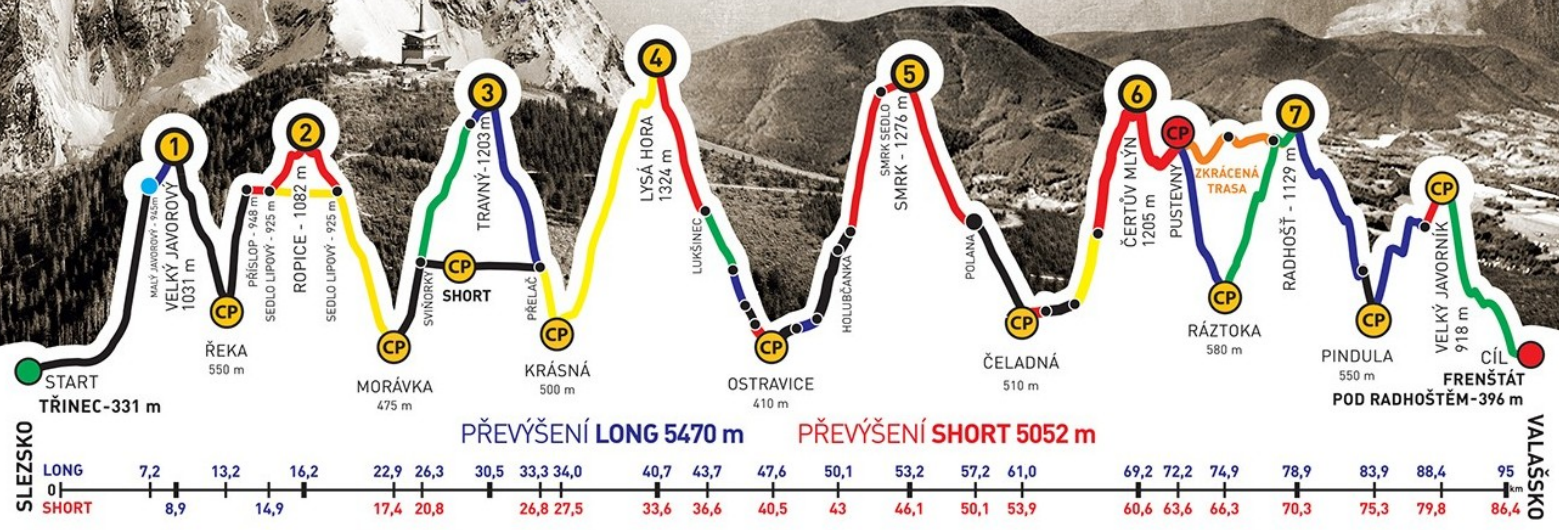

ADIDAS · CONTINENTAL

BESKYDSKÁ SEDMIČKA

MĚR V HORSKÉM MARATONU DVOJIC
EXTRÉMNI PŘECHOD BESKYD JAVOROVÝ · JAVORNÍK

2016

Absolventský list

JAN ŠKOLAŘ

z týmu

SWAGY MÁM TO JSEM PÁN

společně s
MARTIN POŘÍZEK

zvládli extrémní přechod Beskyd Javorový - Javorník v čase
27:40:00

GENERÁLNÍ PARTNEŘI

PARTNEŘI ZÁVODU

ADIDAS · CONTINENTAL

BESKYDSKÁ SEDMIČKA

MĚR V HORSKÉM MARATONU DVOJIC
EXTRÉMNI PŘECHOD BESKYD JAVOROVÝ · JAVORNÍK

2016

Absolventský list

MARTIN POŘÍZEK

z týmu

SWAGY MÁM TO JSEM PÁN

společně s
JAN ŠKOLAR

zvládli extrémní přechod Beskyd Javorový - Javorník v čase
27:40:00

GENERÁLNÍ PARTNEŘI