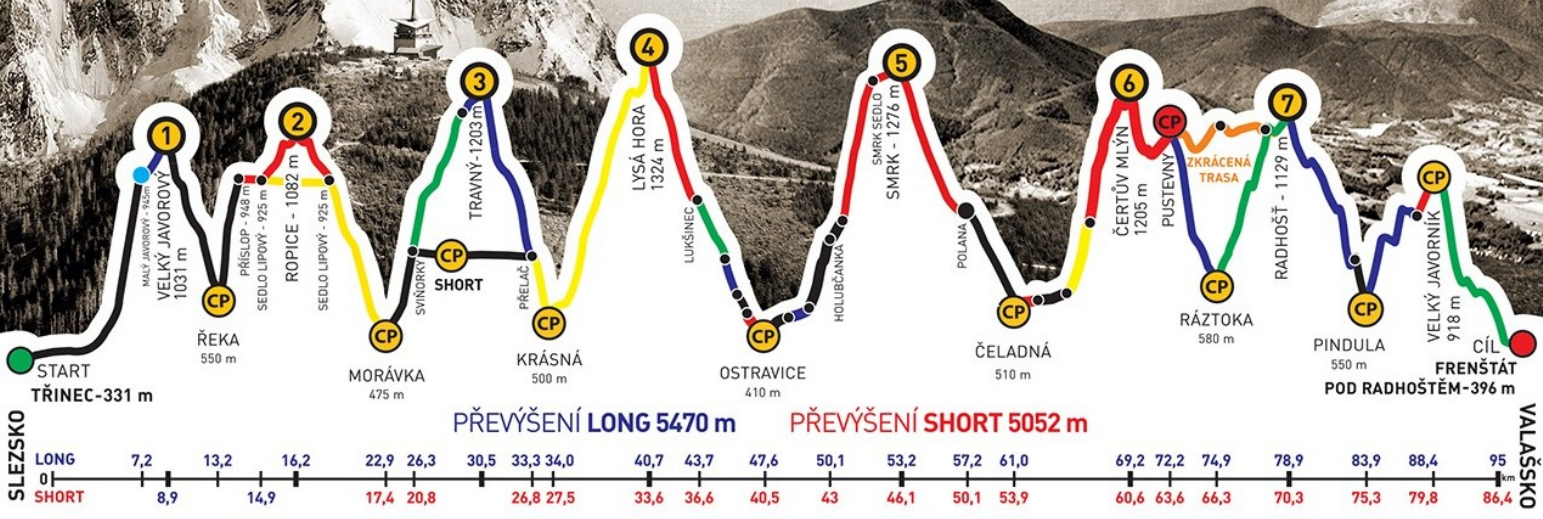

ADIDAS · CONTINENTAL

BESKYDSKÁ SEDMIČKA

MĚR V HORSKÉM MARATONU DVOJIC
EXTRÉMNI PŘECHOD BESKYD JAVOROVÝ · JAVORNÍK

2016

Absolventský list

PETR SOLANSKÝ

z týmu
KUŘÁTKA

společně s
VOJTĚCH KLIMEK

zvládli extrémní přechod Beskyd Javorový - Javorník v čase
26:59:35

GENERÁLNÍ PARTNEŘI

PARTNEŘI ZÁVODU

ADIDAS · CONTINENTAL

BESKYDSKÁ SEDMIČKA

MĚR V HORSKÉM MARATONU DVOJIC
EXTRÉMNI PŘECHOD BESKYD JAVOROVÝ · JAVORNÍK

2016

Absolventský list

VOJTĚCH KLIMEK

z týmu

KUŘÁTKA

společně s
PETR SOLANSKÝ

zvládli extrémní přechod Beskyd Javorový - Javorník v čase
26:59:35

GENERÁLNÍ PARTNEŘI