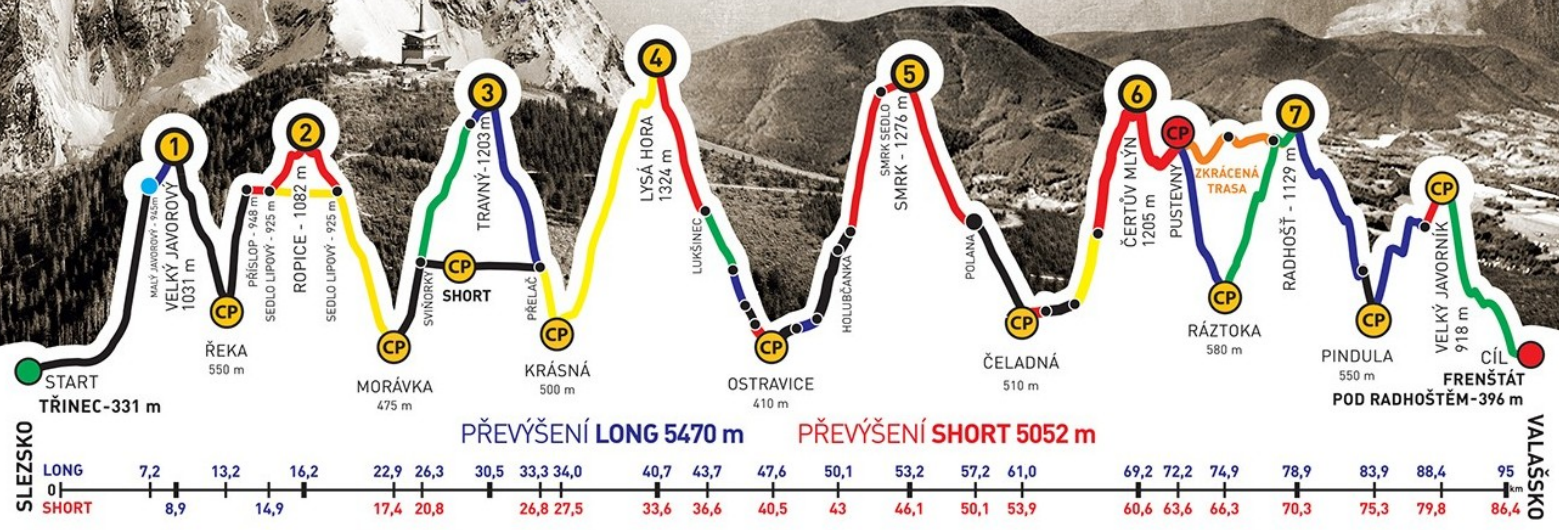

ADIDAS · CONTINENTAL

BESKYDSKÁ SEDMIČKA

MĚR V HORSKÉM MARATONU DVOJIC
EXTRÉMNI PŘECHOD BESKYD JAVOROVÝ · JAVORNÍK

2016

Absolventský list

PETR SUKDOLÁK

z týmu

PINKYPINKY

společně s
TOMÁŠ FRÝDL

zvládli extrémní přechod Beskyd Javorový - Javorník v čase
25:07:33

GENERÁLNÍ PARTNEŘI

PARTNEŘI ZÁVODU

ADIDAS · CONTINENTAL

BESKYDSKÁ SEDMIČKA

MĚR V HORSKÉM MARATONU DVOJIC
EXTRÉMNI PŘECHOD BESKYD JAVOROVÝ · JAVORNÍK

2016

Absolventský list

TOMÁŠ FRÝDL

z týmu

PINKYPINKY

společně s
PETR SUKDOLÁK

zvládli extrémní přechod Beskyd Javorový - Javorník v čase
25:07:33

GENERÁLNÍ PARTNEŘI