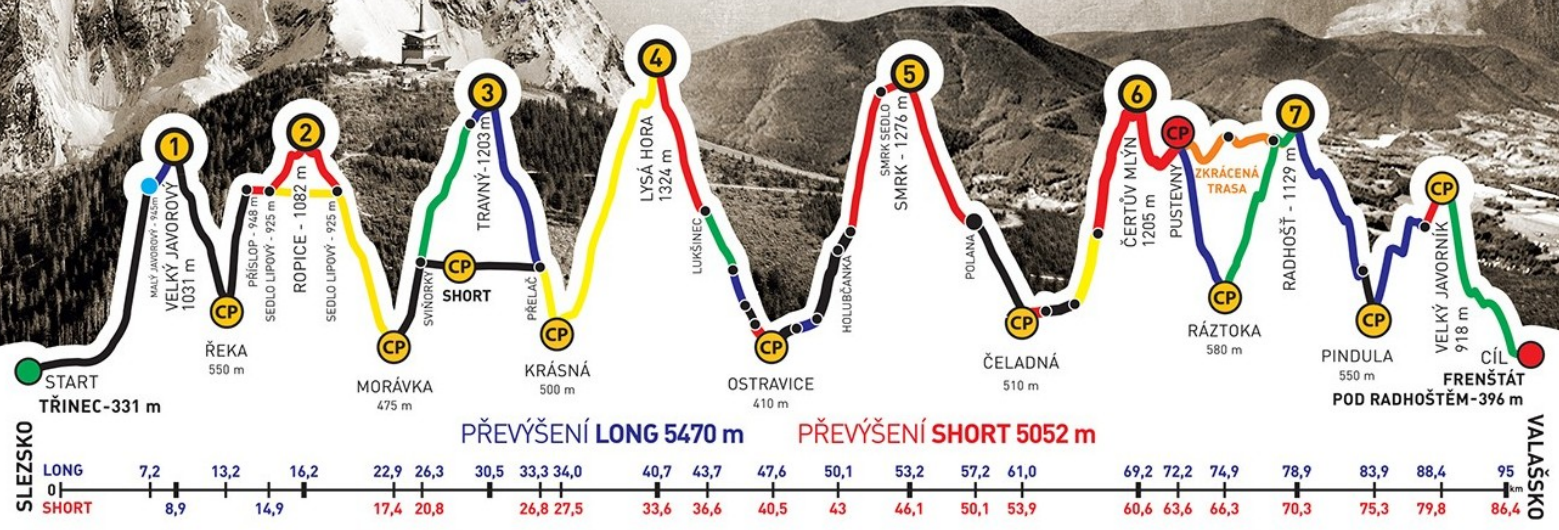

společně s
TOMÁŠ FRÝDL

zvládli extrémní přechod Beskyd Javorový - Javorník v čase
25:07:33

GENERÁLNÍ PARTNEŘI

PARTNEŘI ZÁVODU

ADIDAS · CONTINENTAL

BESKYDSKÁ SEDMIČKA

MĚR V HORSKÉM MARATONU DVOJIC
EXTRÉMNI PŘECHOD BESKYD JAVOROVÝ · JAVORNÍK

2016

Absolventský list

TOMÁŠ FRÝDL

z týmu

PINKYPINKY

společně s
PETR SUKDOLÁK

zvládli extrémní přechod Beskyd Javorový - Javorník v čase
25:07:33

GENERÁLNÍ PARTNEŘI