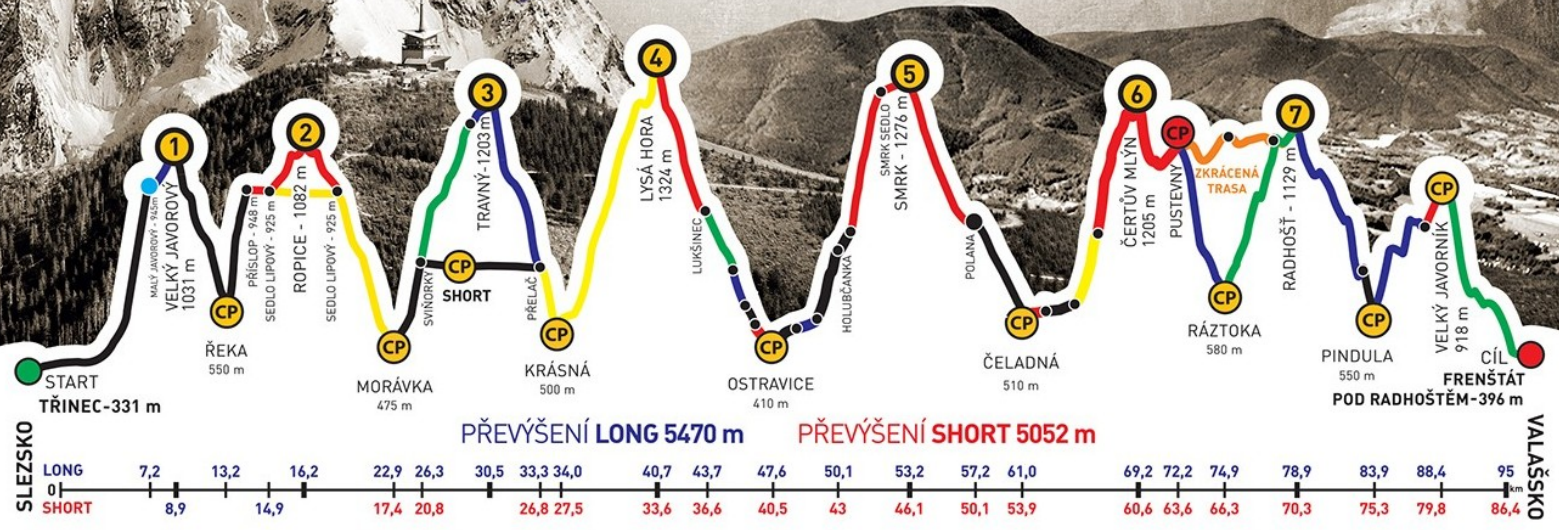

### Absolventský list

**PAVEL ŠUBERT**  
z týmu  
**PAVLOHORALOVE**

společně s  
PAVLA JANOVSKÁ

zvládli extrémní přechod Beskyd Javorový - Javorník v čase  
**25:24:29**

GENERÁLNÍ PARTNEŘI

PARTNEŘI ZÁVODU

ADIDAS · CONTINENTAL

# BESKYDSKÁ SEDMIČKA

MĚR V HORSKÉM MARATONU DVOJIC  
EXTRÉMNI PŘECHOD BESKYD JAVOROVÝ · JAVORNÍK

## 2016

### Absolventský list

PAVLA JANOVSKÁ  
z týmu  
PAVLOHORALOVE

společně s  
PAVEL ŠUBERT

zvládli extrémní přechod Beskyd Javorový - Javorník v čase  
**25:24:29**

GENERÁLNÍ PARTNEŘI

PARTNEŘI ZÁVODU