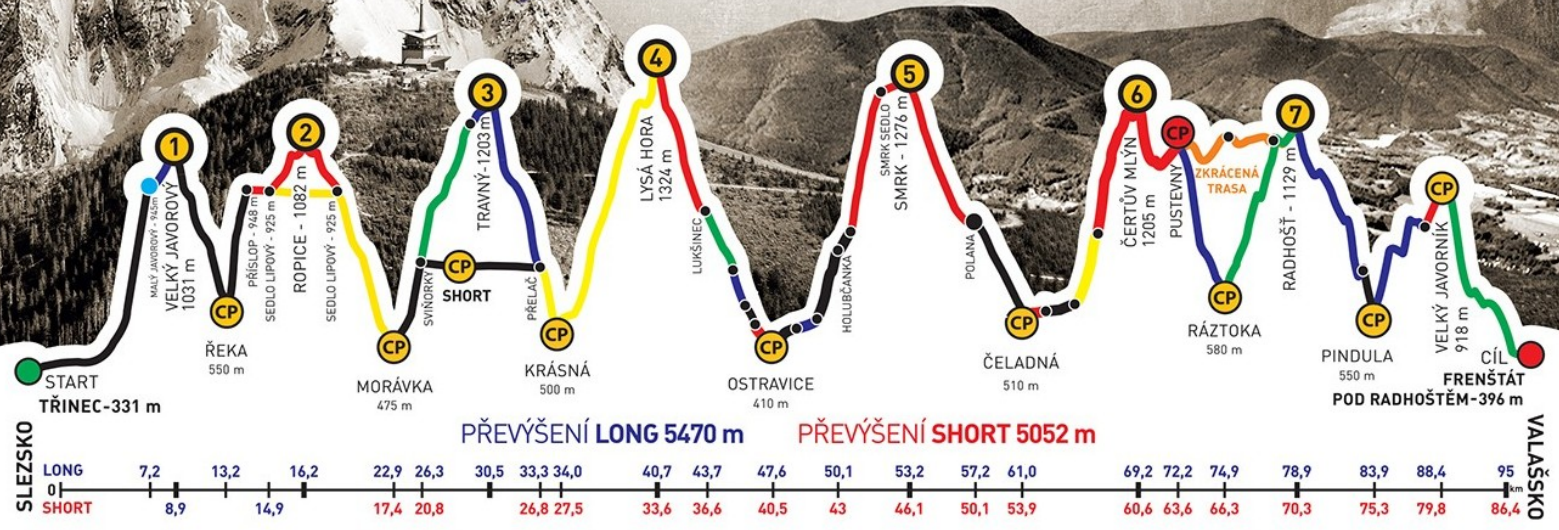

# BESKYDSKÁ SEDMIČKA

MČR V HORSKÉM MARATONU DVOJIC  
EXTRÉMNI PŘECHOD BESKYD JAVOROVÝ · JAVORNÍK

### Absolventský list

**PAVEL ŠUBERT**  
z týmu  
**PAVLOHORALOVE**

společně s  
PAVLA JANOVSKÁ

zvládli extrémní přechod Beskyd Javorový - Javorník v čase  
**25:24:29**

GENERÁLNÍ PARTNEŘI

PARTNEŘI ZÁVODU

ADIDAS · CONTINENTAL

# BESKYDSKÁ SEDMIČKA

MĚR V HORSKÉM MARATONU DVOJIC  
EXTRÉMNI PŘECHOD BESKYD JAVOROVÝ · JAVORNÍK

### Absolventský list

PAVLA JANOVSKÁ  
z týmu  
PAVLOHORALOVE

společně s  
PAVEL ŠUBERT

zvládli extrémní přechod Beskyd Javorový - Javorník v čase  
**25:24:29**

GENERÁLNÍ PARTNEŘI

PARTNEŘI ZÁVODU