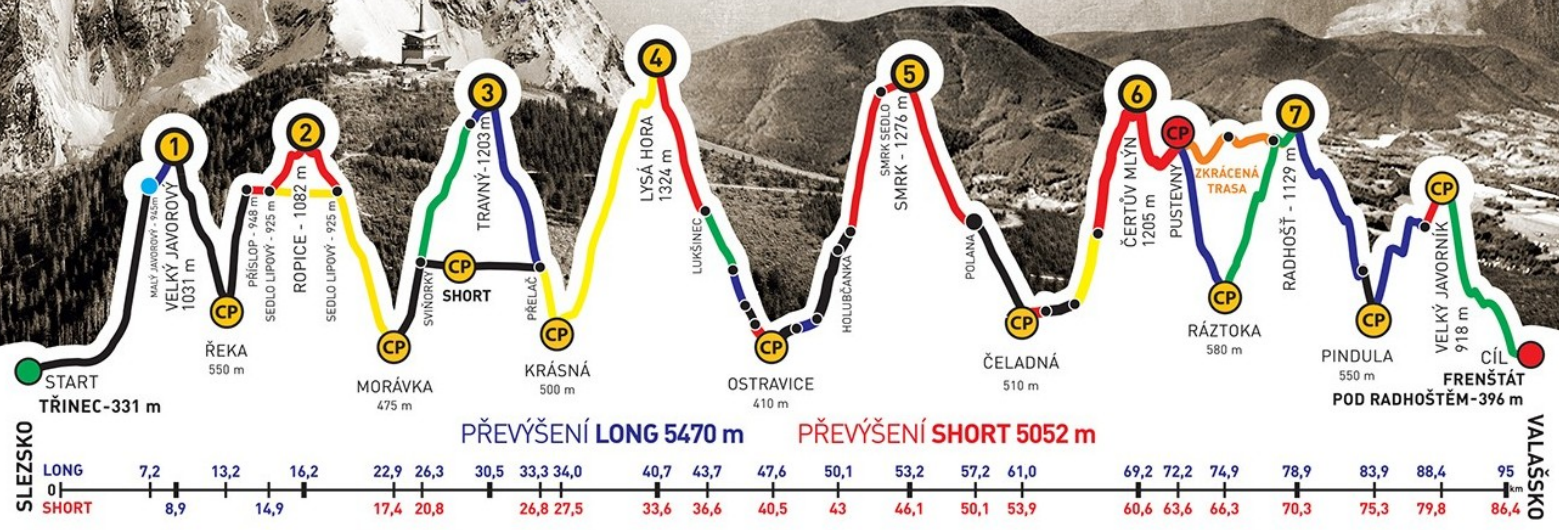

ADIDAS · CONTINENTAL

BESKYDSKÁ SEDMIČKA

MČR V HORSKÉM MARATONU DVOJIC
EXTRÉMNI PŘECHOD BESKYD JAVOROVÝ · JAVORNÍK

2016

Absolventský list

VOJTĚCH BROŽA

z týmu

PIVO A KLOBÁSA

společně s
TOMÁŠ DUŠEK

zvládli extrémní přechod Beskyd Javorový - Javorník v čase
21:16:07

GENERÁLNÍ PARTNEŘI

PARTNEŘI ZÁVODU

ADIDAS · CONTINENTAL

BESKYDSKÁ SEDMIČKA

MČR V HORSKÉM MARATONU DVOJIC
EXTRÉMNI PŘECHOD BESKYD JAVOROVÝ · JAVORNÍK

2016

Absolventský list

TOMÁŠ DUŠEK

z týmu

PIVO A KLOBÁSA

společně s
VOJTĚCH BROŽA

zvládli extrémní přechod Beskyd Javorový - Javorník v čase
21:16:07

GENERÁLNÍ PARTNEŘI