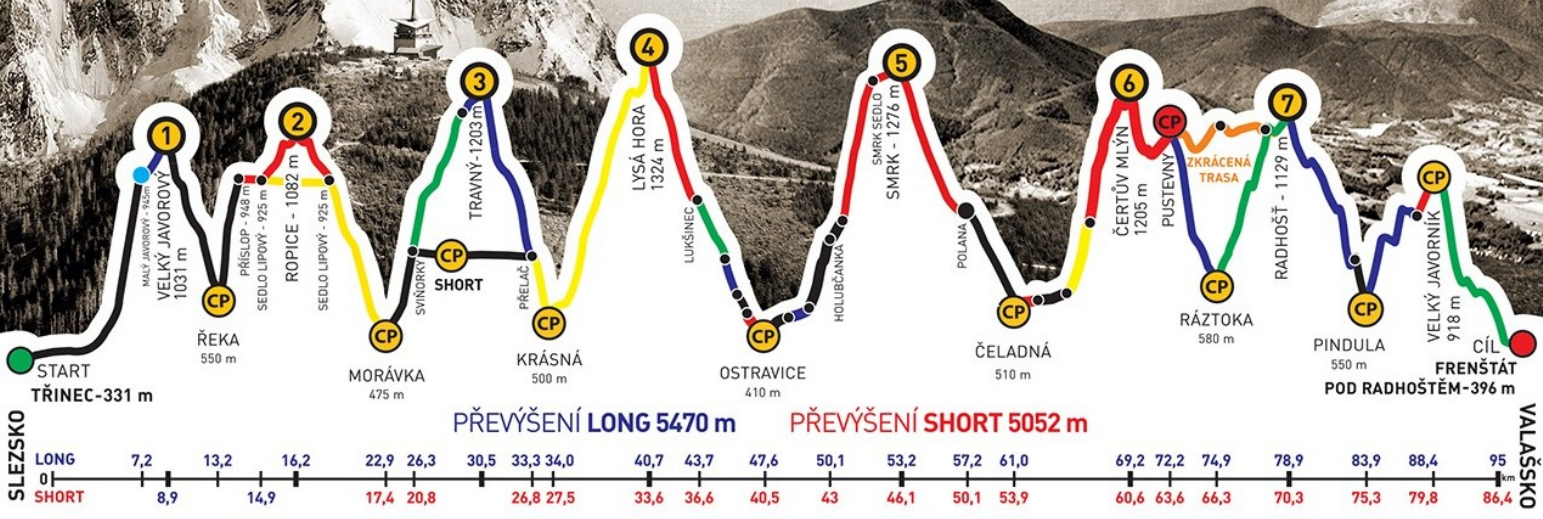

### Absolventský list

# MARTA TESAŘOVÁ

z týmu  
**TESAŘÍCI**

společně s  
PAVEL TESAŘ

zvládli extrémní přechod Beskyd Javorový - Javorník v čase  
**18:39:28**

*M. Tesařová*

GENERÁLNÍ PARTNEŘI

PARTNEŘI ZÁVODU

ADIDAS · CONTINENTAL

# BESKYDSKÁ SEDMIČKA

MĚR V HORSKÉM MARATONU DVOJIC  
EXTRÉMNI PŘECHOD BESKYD JAVOROVÝ · JAVORNÍK

# PAVEL TESAŘ

z týmu  
**TESAŘÍCI**

společně s  
MARTA TESAŘOVÁ

zvládli extrémní přechod Beskyd Javorový - Javorník v čase  
**18:39:28**

GENERÁLNÍ PARTNEŘI

PARTNEŘI ZÁVODU