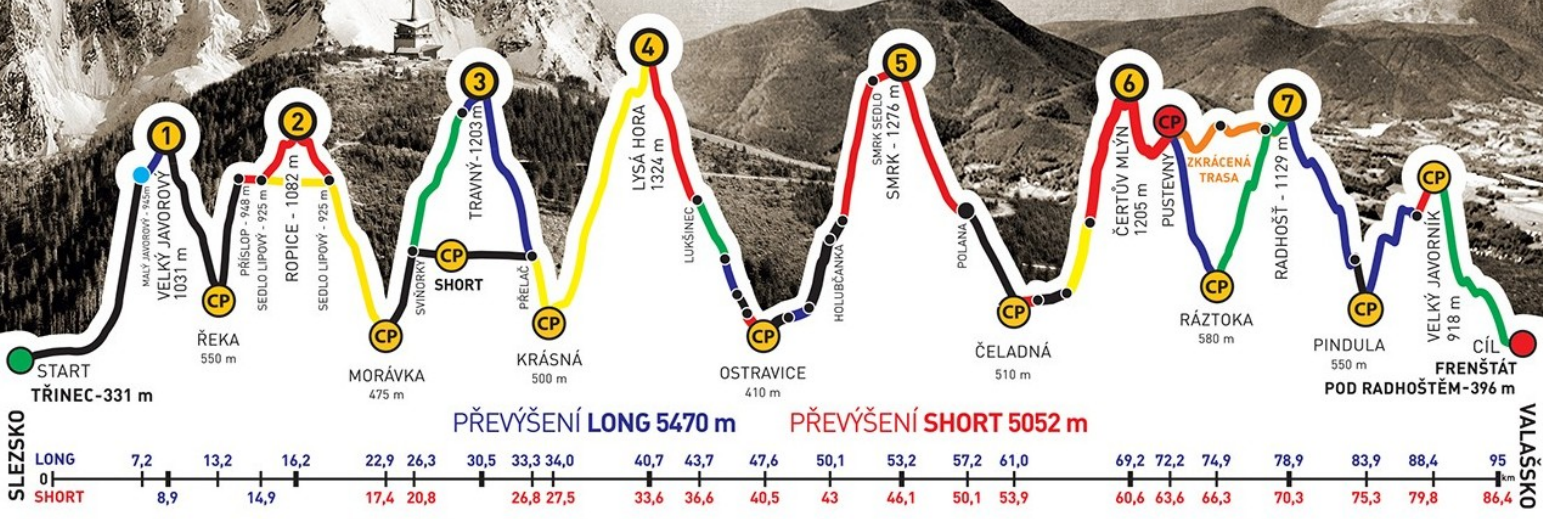

# MARTA TESAŘOVÁ

z týmu  
**TESAŘÍCI**

společně s  
PAVEL TESAŘ

zvládli extrémní přechod Beskyd Javorový - Javorník v čase  
**18:39:28**

*M. Tesařová*

GENERÁLNÍ PARTNEŘI

PARTNEŘI ZÁVODU

ADIDAS · CONTINENTAL

# BESKYDSKÁ SEDMIČKA

MĚR V HORSKÉM MARATONU DVOJIC  
EXTRÉMNI PŘECHOD BESKYD JAVOROVÝ · JAVORNÍK

## 2016

# PAVEL TESAŘ

z týmu  
**TESAŘÍCI**

společně s  
MARTA TESAŘOVÁ

zvládli extrémní přechod Beskyd Javorový - Javorník v čase  
**18:39:28**

GENERÁLNÍ PARTNEŘI

PARTNEŘI ZÁVODU