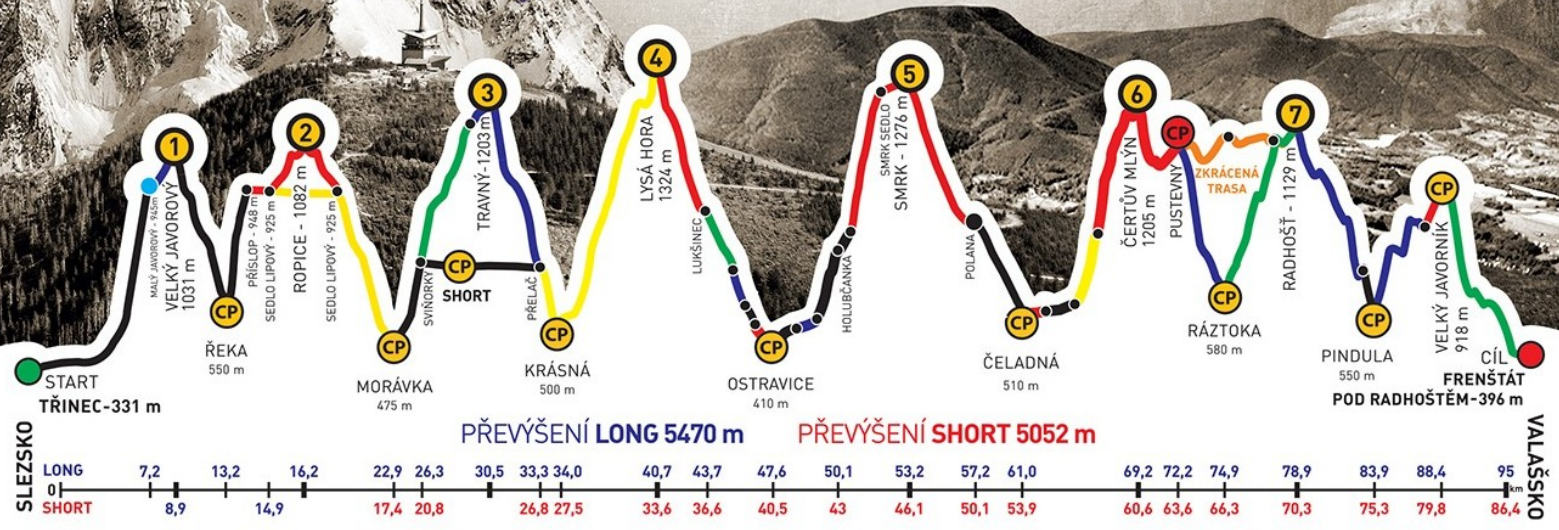

ADIDAS · CONTINENTAL

BESKYDSKÁ SEDMIČKA

MČR V HORSKÉM MARATONU DVOJIC
EXTRÉMNI PŘECHOD BESKYD JAVOROVÝ · JAVORNÍK

2016

Absolventský list

TOMÁŠ JANDA

z týmu
GUMÍDCI

společně s
MICHAELA CHROUSTOVÁ

zvládli extrémní přechod Beskyd Javorový - Javorník v čase
27:47:51

GENERÁLNÍ PARTNEŘI

PARTNEŘI ZÁVODU

ADIDAS · CONTINENTAL

BESKYDSKÁ SEDMIČKA

MĚR V HORSKÉM MARATONU DVOJIC
EXTRÉMNI PŘECHOD BESKYD JAVOROVÝ · JAVORNÍK

2016

Absolventský list

MICHAELA CHROUSTOVÁ

z týmu
GUMÍDCI

společně s
TOMÁŠ JANDA

zvládli extrémní přechod Beskyd Javorový - Javorník v čase
27:47:51

GENERÁLNÍ PARTNEŘI

PARTNEŘI ZÁVODU