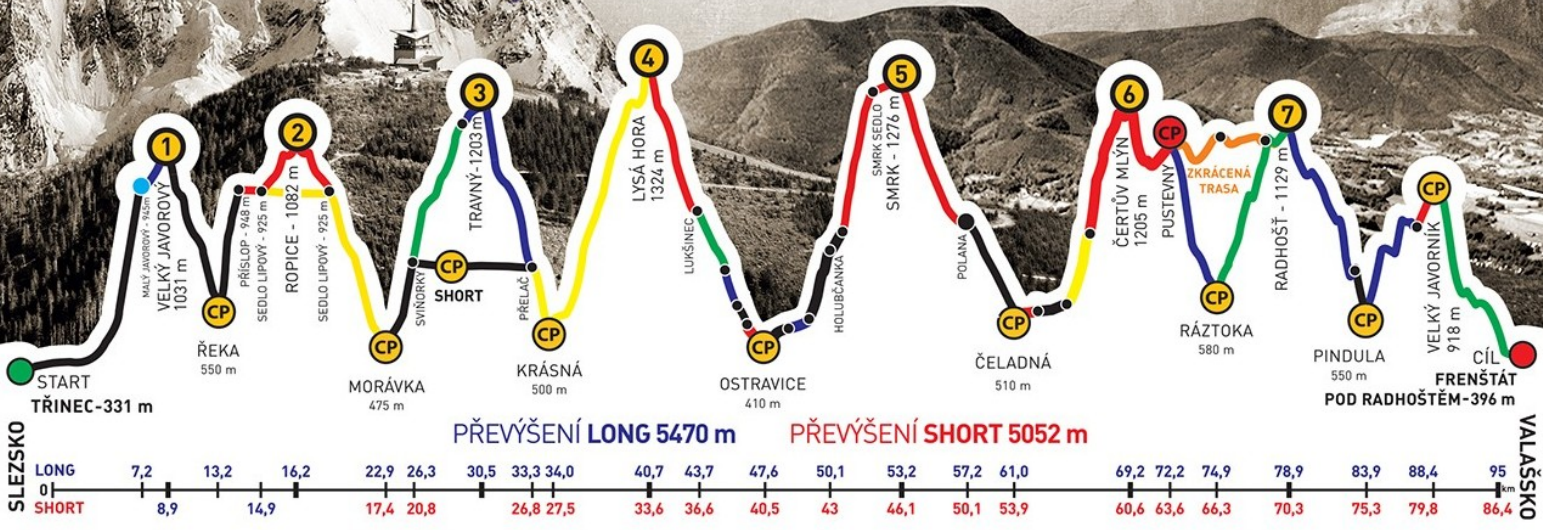

ADIDAS · CONTINENTAL

BESKYDSKÁ SEDMIČKA

MČR V HORSKÉM MARATONU DVOJIC
EXTRÉMNI PŘECHOD BESKYD JAVOROVÝ · JAVORNÍK

2016

Absolventský list

PETR ŠKOLAŘ

z týmu

KAPUSTIČKY

společně s
JITKA PRŮCHOVÁ

zvládli extrémní přechod Beskyd Javorový - Javorník v čase
25:09:11

GENERÁLNÍ PARTNEŘI

PARTNEŘI ZÁVODU

ADIDAS · CONTINENTAL

BESKYDSKÁ SEDMIČKA

MČR V HORSKÉM MARATONU DVOJIC
EXTRÉMNI PŘECHOD BESKYD JAVOROVÝ · JAVORNÍK

2016

Absolventský list

JITKA PRŮCHOVÁ

z týmu

KAPUSTIČKY

společně s
PETR ŠKOLAŘ

zvládli extrémní přechod Beskyd Javorový - Javorník v čase

25:09:11