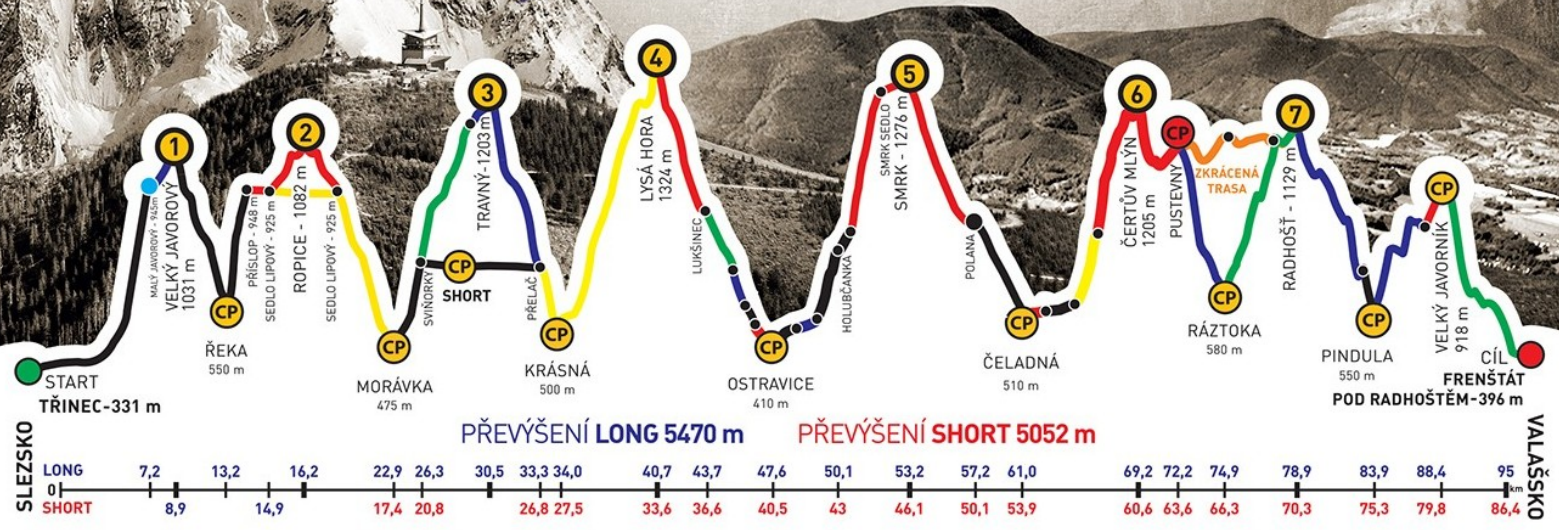

společně s
JITKA PRŮCHOVÁ

zvládli extrémní přechod Beskyd Javorový - Javorník v čase
25:09:11

GENERÁLNÍ PARTNEŘI

PARTNEŘI ZÁVODU

ADIDAS · CONTINENTAL

BESKYDSKÁ SEDMIČKA

MČR V HORSKÉM MARATONU DVOJIC
EXTRÉMNI PŘECHOD BESKYD JAVOROVÝ · JAVORNÍK

2016

Absolventský list

JITKA PRŮCHOVÁ

z týmu

KAPUSTIČKY

společně s
PETR ŠKOLAŘ

zvládli extrémní přechod Beskyd Javorový - Javorník v čase

25:09:11