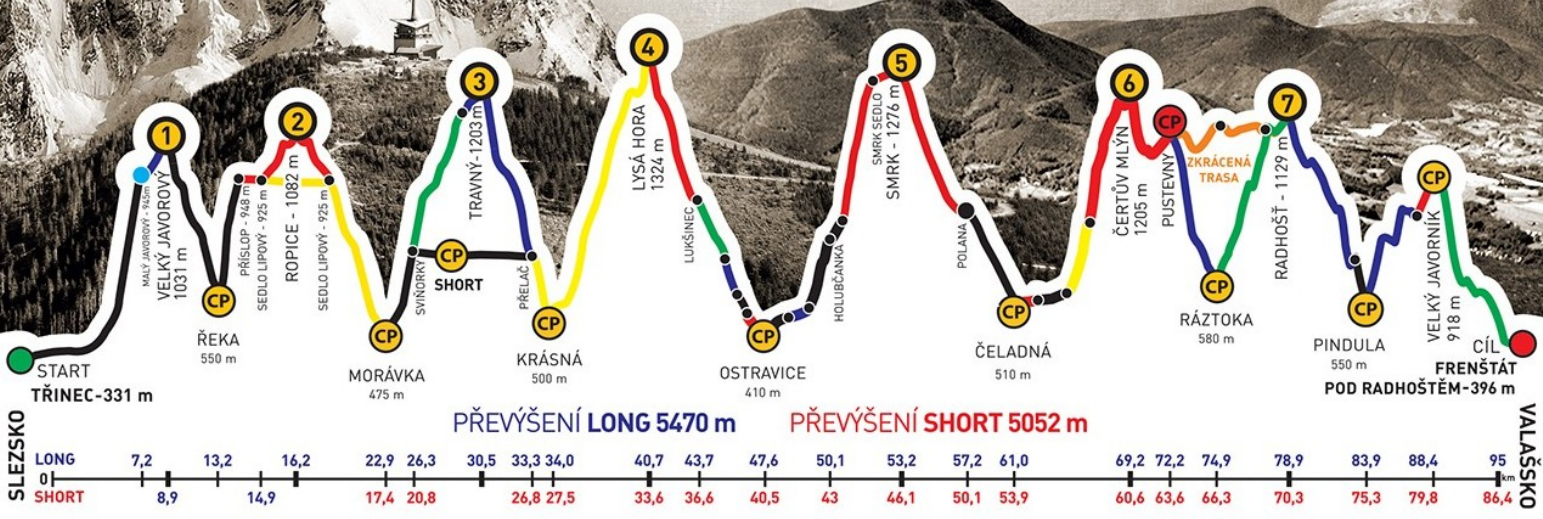

ADIDAS · CONTINENTAL

BESKYDSKÁ SEDMIČKA

MČR V HORSKÉM MARATONU DVOJIC
EXTRÉMNI PŘECHOD BESKYD JAVOROVÝ · JAVORNÍK

2016

Absolventský list

HANA HRODKOVÁ

z týmu

KROK ZA KROKEM

společně s
KATEŘINA KRŇÁVKOVÁ

zvládli extrémní přechod Beskyd Javorový - Javorník v čase
24:45:09

GENERÁLNÍ PARTNEŘI

PARTNEŘI ZÁVODU

ADIDAS · CONTINENTAL

BESKYDSKÁ SEDMIČKA

MĚR V HORSKÉM MARATONU DVOJIC
EXTRÉMNI PŘECHOD BESKYD JAVOROVÝ · JAVORNÍK

2016

Absolventský list

KATEŘINA KRŇÁVKOVÁ

z týmu

KROK ZA KROKEM

společně s
HANA HRODKOVÁ

zvládli extrémní přechod Beskyd Javorový - Javorník v čase
24:45:09

GENERÁLNÍ PARTNEŘI