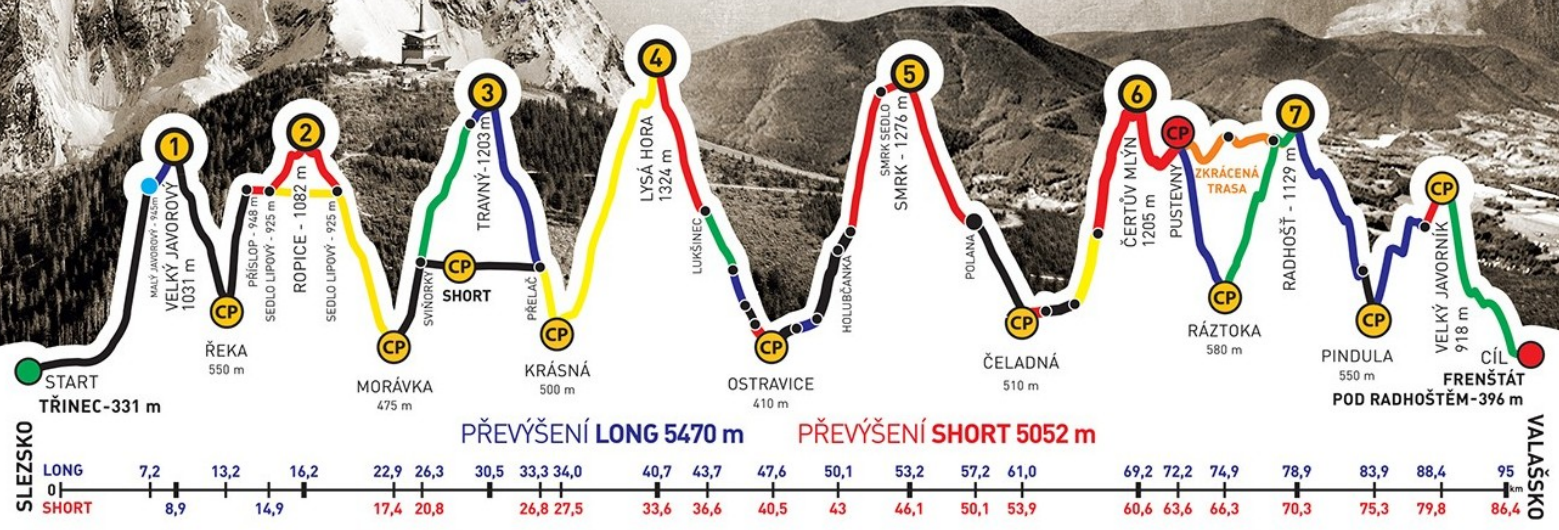

společně s
KATEŘINA KRŇÁVKOVÁ

zvládli extrémní přechod Beskyd Javorový - Javorník v čase
24:45:09

GENERÁLNÍ PARTNEŘI

PARTNEŘI ZÁVODU

ADIDAS · CONTINENTAL

BESKYDSKÁ SEDMIČKA

MĚR V HORSKÉM MARATONU DVOJIC
EXTRÉMNI PŘECHOD BESKYD JAVOROVÝ · JAVORNÍK

2016

Absolventský list

KATEŘINA KRŇÁVKOVÁ

z týmu

KROK ZA KROKEM

společně s
HANA HRODKOVÁ

zvládli extrémní přechod Beskyd Javorový - Javorník v čase
24:45:09

GENERÁLNÍ PARTNEŘI