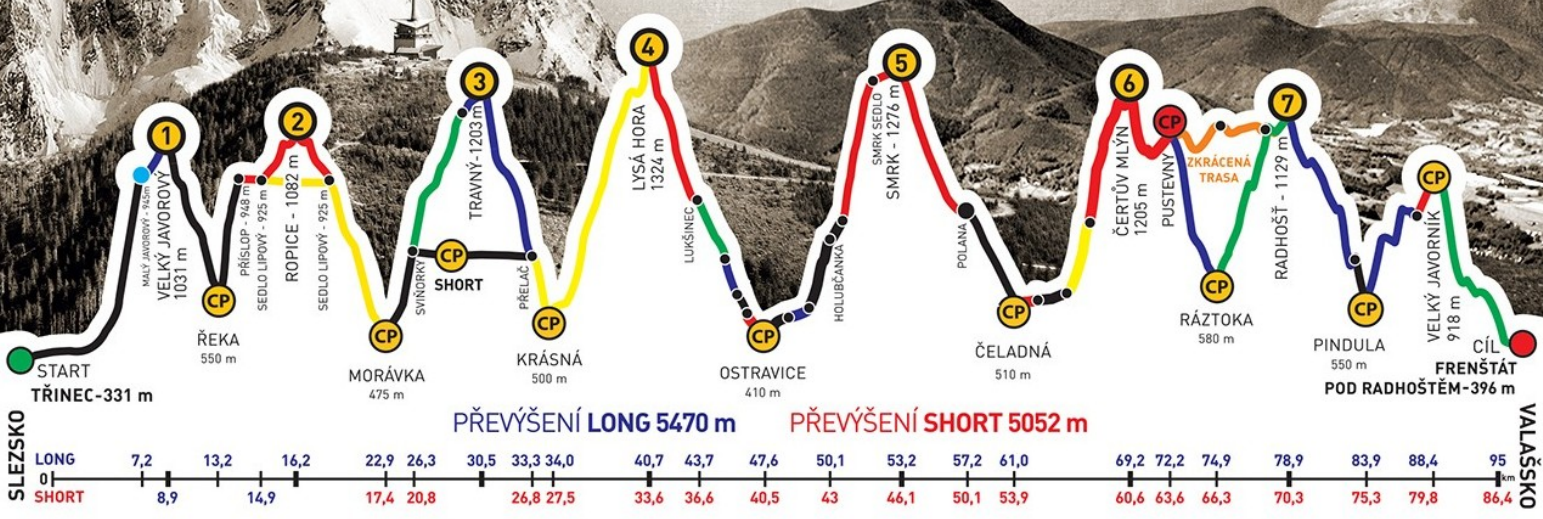

# ROBERT GAJDOŠTÍK

z týmu  
**ŠOHAJÉ**

společně s  
KATEŘINA DIAMANTOVÁ

zvládli extrémní přechod Beskyd Javorový - Javorník v čase  
**27:19:54**

GENERÁLNÍ PARTNEŘI

PARTNEŘI ZÁVODU

ADIDAS · CONTINENTAL

# BESKYDSKÁ SEDMIČKA

MĚR V HORSKÉM MARATONU DVOJIC  
EXTRÉMNI PŘECHOD BESKYD JAVOROVÝ · JAVORNÍK

## 2016

# KATEŘINA DIAMANTOVÁ

z týmu  
**ŠOHAJÉ**

společně s  
ROBERT GAJDOŠTÍK

zvládli extrémní přechod Beskyd Javorový - Javorník v čase  
**27:19:54**

GENERÁLNÍ PARTNEŘI

PARTNEŘI ZÁVODU