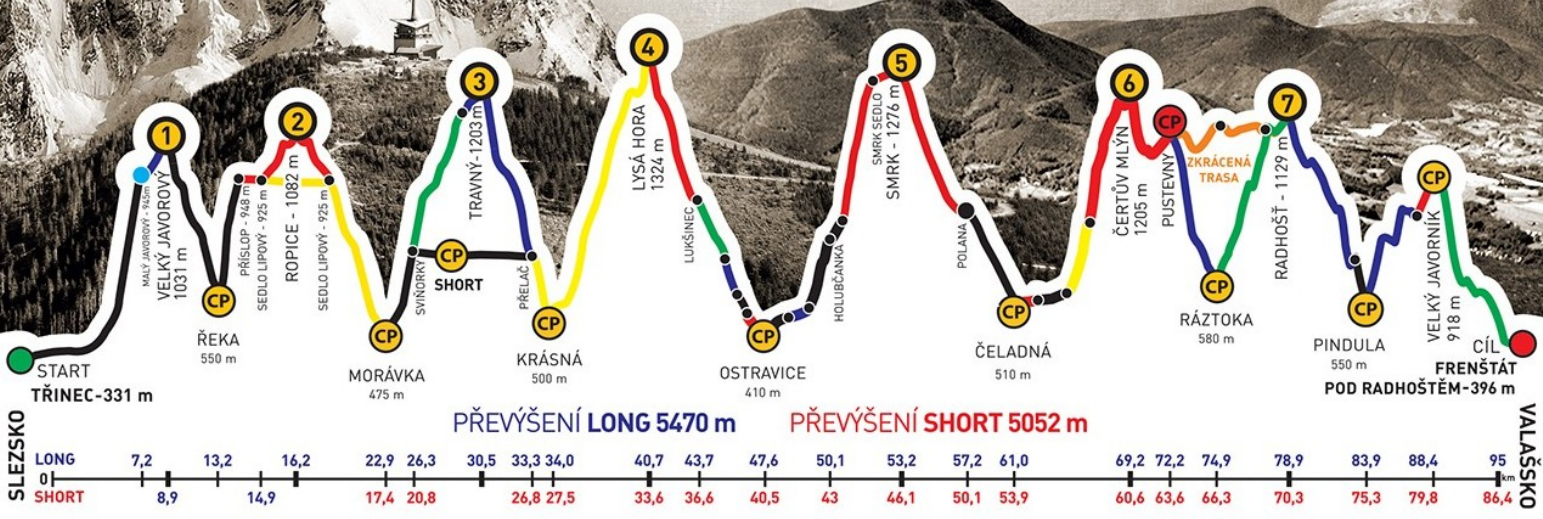

# BESKYDSKÁ SEDMIČKA

MČR V HORSKÉM MARATONU DVOJIC  
EXTRÉMNI PŘECHOD BESKYD JAVOROVÝ · JAVORNÍK

# ROBERT GAJDOŠTÍK

z týmu  
**ŠOHAJÉ**

společně s  
KATEŘINA DIAMANTOVÁ

zvládli extrémní přechod Beskyd Javorový - Javorník v čase  
**27:19:54**

GENERÁLNÍ PARTNEŘI

PARTNEŘI ZÁVODU

ADIDAS · CONTINENTAL

# BESKYDSKÁ SEDMIČKA

MĚR V HORSKÉM MARATONU DVOJIC  
EXTRÉMNI PŘECHOD BESKYD JAVOROVÝ · JAVORNÍK

# KATEŘINA DIAMANTOVÁ

z týmu  
**ŠOHAJÉ**

společně s  
ROBERT GAJDOŠTÍK

zvládli extrémní přechod Beskyd Javorový - Javorník v čase  
**27:19:54**

GENERÁLNÍ PARTNEŘI

PARTNEŘI ZÁVODU