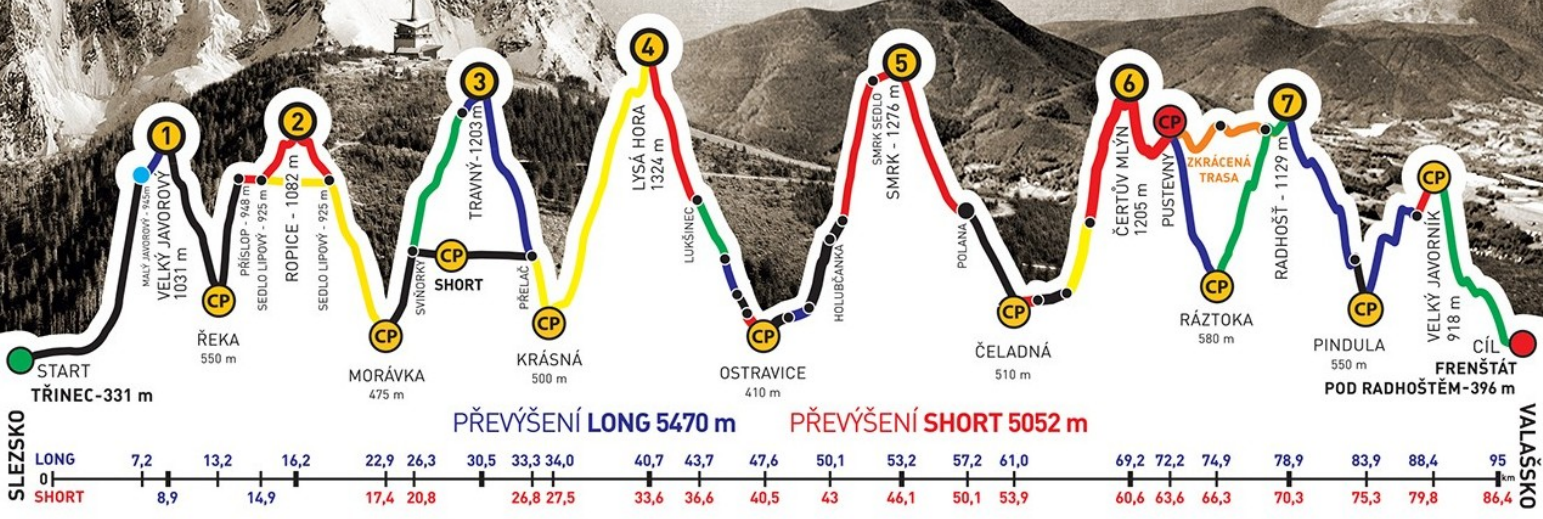

společně s
TOMÁŠ MARTINEK

zvládli extrémní přechod Beskyd Javorový - Javorník v čase
18:30:23

GENERÁLNÍ PARTNEŘI

PARTNEŘI ZÁVODU

ADIDAS · CONTINENTAL

BESKYDSKÁ SEDMIČKA

MĚR V HORSKÉM MARATONU DVOJIC
EXTRÉMNI PŘECHOD BESKYD JAVOROVÝ · JAVORNÍK

2016

Absolventský list

TOMÁŠ MARTINEK

z týmu

TOM-TOM

společně s
TOMÁŠ PŘIBYLKA

zvládli extrémní přechod Beskyd Javorový - Javorník v čase
18:30:23

GENERÁLNÍ PARTNEŘI