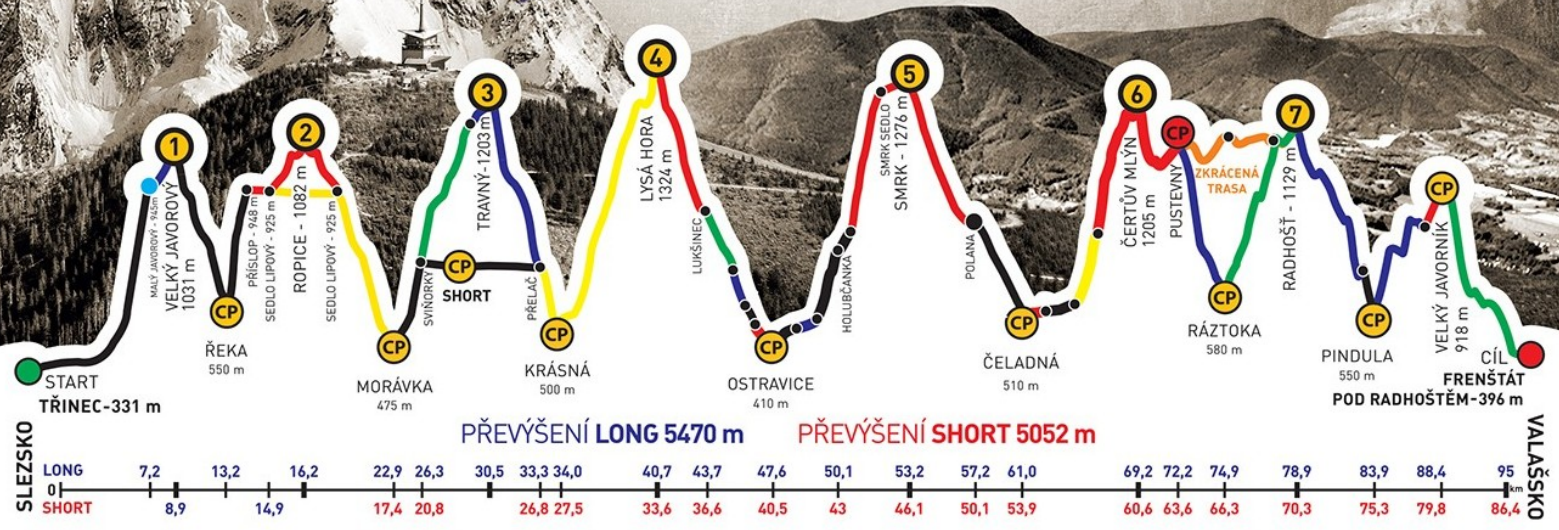

ADIDAS · CONTINENTAL

BESKYDSKÁ SEDMIČKA

MČR V HORSKÉM MARATONU DVOJIC
EXTRÉMNI PŘECHOD BESKYD JAVOROVÝ · JAVORNÍK

2016

Absolventský list

TOMÁŠ PŘIBYLKA

z týmu

TOM-TOM

společně s
TOMÁŠ MARTINEK

zvládli extrémní přechod Beskyd Javorový - Javorník v čase
18:30:23

GENERÁLNÍ PARTNEŘI

PARTNEŘI ZÁVODU

ADIDAS · CONTINENTAL

BESKYDSKÁ SEDMIČKA

MĚR V HORSKÉM MARATONU DVOJIC
EXTRÉMNI PŘECHOD BESKYD JAVOROVÝ · JAVORNÍK

2016

Absolventský list

TOMÁŠ MARTINEK

z týmu

TOM-TOM

společně s
TOMÁŠ PŘIBYLKA

zvládli extrémní přechod Beskyd Javorový - Javorník v čase
18:30:23

GENERÁLNÍ PARTNEŘI