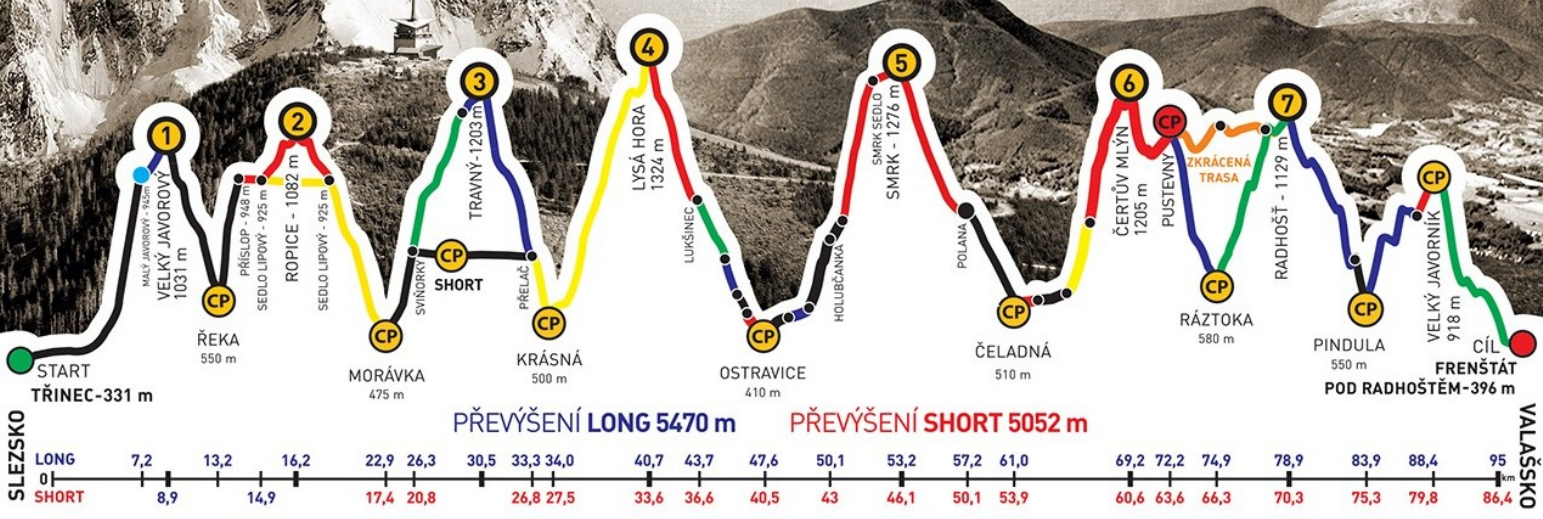

ADIDAS · CONTINENTAL

BESKYDSKÁ SEDMIČKA

MĚR V HORSKÉM MARATONU DVOJIC
EXTRÉMNI PŘECHOD BESKYD JAVOROVÝ · JAVORNÍK

2016

Absolventský list

JAN CHMELAŘ
z týmu
REJNOK TĚRLICKO

společně s
MARTIN KUČTA

zvládli extrémní přechod Beskyd Javorový - Javorník v čase
22:53:02

GENERÁLNÍ PARTNEŘI

PARTNEŘI ZÁVODU

ADIDAS · CONTINENTAL

BESKYDSKÁ SEDMIČKA

MĚR V HORSKÉM MARATONU DVOJIC
EXTRÉMNI PŘECHOD BESKYD JAVOROVÝ · JAVORNÍK

2016

Absolventský list

MARTIN KUČHTA

z týmu

REJNOK TĚRLICKO

společně s
JAN CHMELAR

zvládli extrémní přechod Beskyd Javorový - Javorník v čase
22:53:02

GENERÁLNÍ PARTNEŘI

PARTNEŘI ZÁVODU