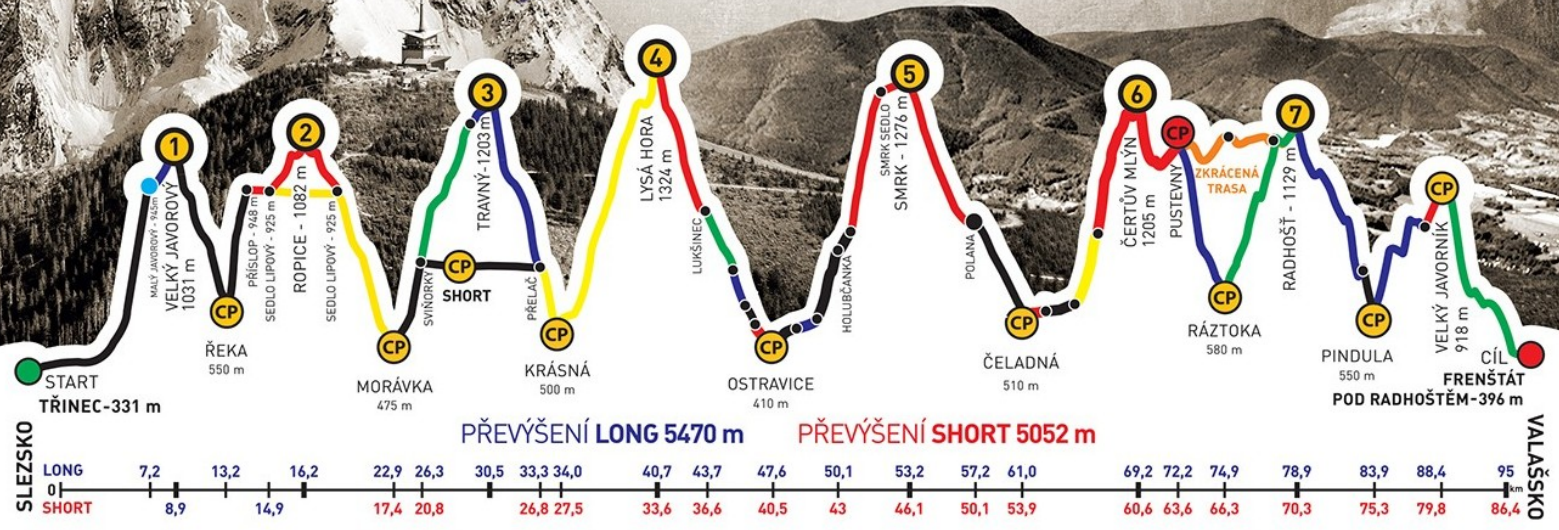

ADIDAS · CONTINENTAL

BESKYDSKÁ SEDMIČKA

MČR V HORSKÉM MARATONU DVOJIC
EXTRÉMNI PŘECHOD BESKYD JAVOROVÝ · JAVORNÍK

2016

Absolventský list

MARTIN ROCH
z týmu
DRNDY PODRUHÉ

společně s
JANA KRYŠTOFOVÁ

zvládli extrémní přechod Beskyd Javorový - Javorník v čase
20:48:15

GENERÁLNÍ PARTNEŘI

PARTNEŘI ZÁVODU

ADIDAS · CONTINENTAL

BESKYDSKÁ SEDMIČKA

MĚŘ V HORSKÉM MARATONU DVOJIC
EXTRÉMNI PŘECHOD BESKYD JAVOROVÝ · JAVORNÍK

2016

Absolventský list

JANA KRYŠTOFOVÁ

z týmu

DRNDY PODRUHÉ

společně s
MARTIN ROCH

zvládli extrémní přechod Beskyd Javorový - Javorník v čase
20:48:15

GENERÁLNÍ PARTNEŘI

PARTNEŘI ZÁVODU