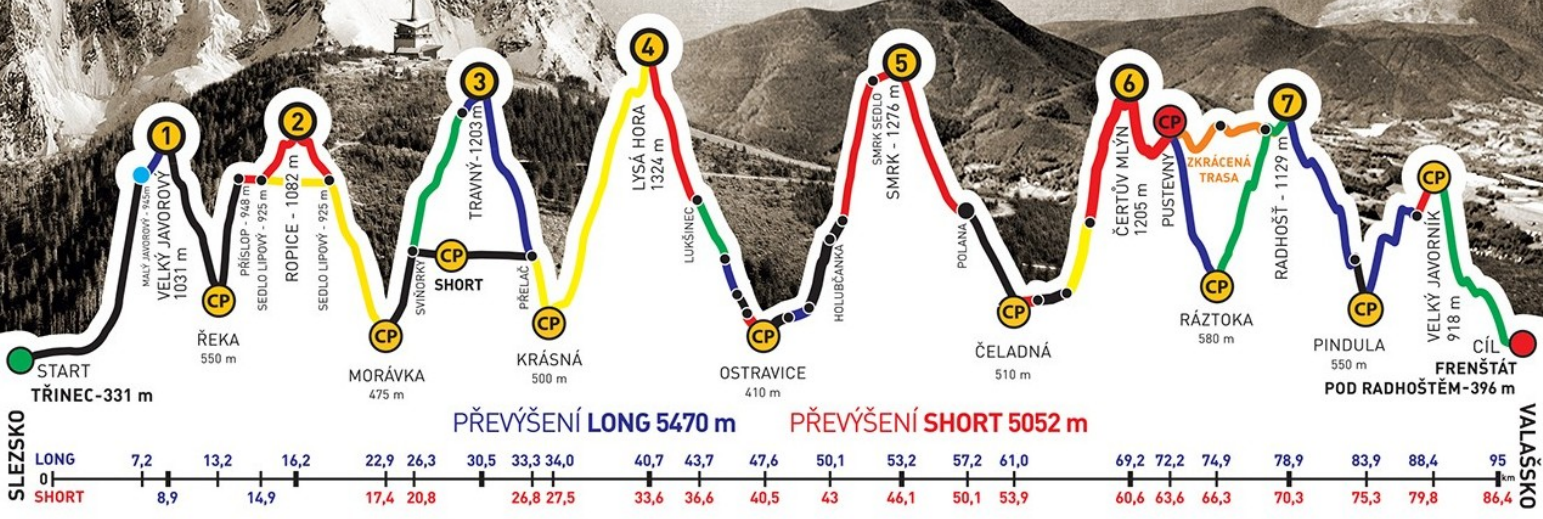

společně s
MARKÉTA PAPAČOVÁ

zvládli extrémní přechod Beskyd Javorový - Javorník v čase
23:51:49

GENERÁLNÍ PARTNEŘI

PARTNEŘI ZÁVODU

ADIDAS · CONTINENTAL

BESKYDSKÁ SEDMIČKA

MČR V HORSKÉM MARATONU DVOJIC
EXTRÉMNI PŘECHOD BESKYD JAVOROVÝ · JAVORNÍK

2016

Absolventský list

MARKÉTA PAPAČOVÁ

z týmu

MAMA TEAM

společně s
MARTINA UHROVÁ

zvládli extrémní přechod Beskyd Javorový - Javorník v čase
23:51:49

GENERÁLNÍ PARTNEŘI