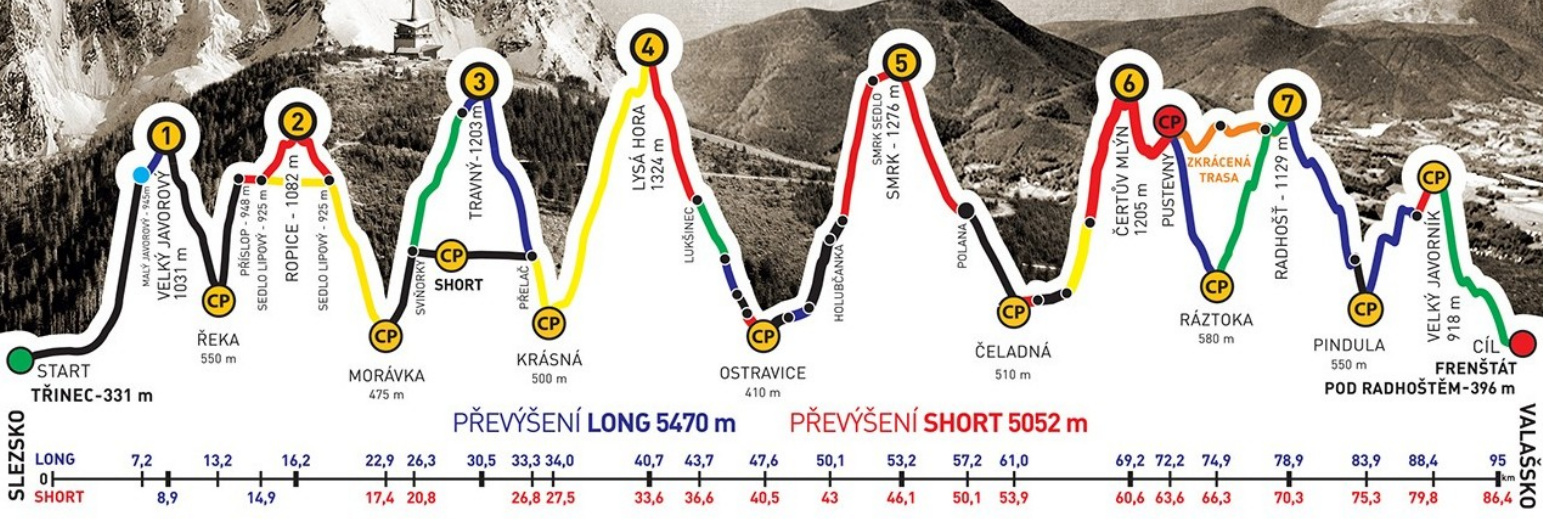

ADIDAS · CONTINENTAL

BESKYDSKÁ SEDMIČKA

MČR V HORSKÉM MARATONU DVOJIC
EXTRÉMNI PŘECHOD BESKYD JAVOROVÝ · JAVORNÍK

2016

Absolventský list

KAČA KLEPÁČOVÁ

z týmu

NEJ SPARINGOVÉ

společně s
DAVID ČECHMÁNEK

zvládli extrémní přechod Beskyd Javorový - Javorník v čase
17:32:57

GENERÁLNÍ PARTNEŘI

PARTNEŘI ZÁVODU