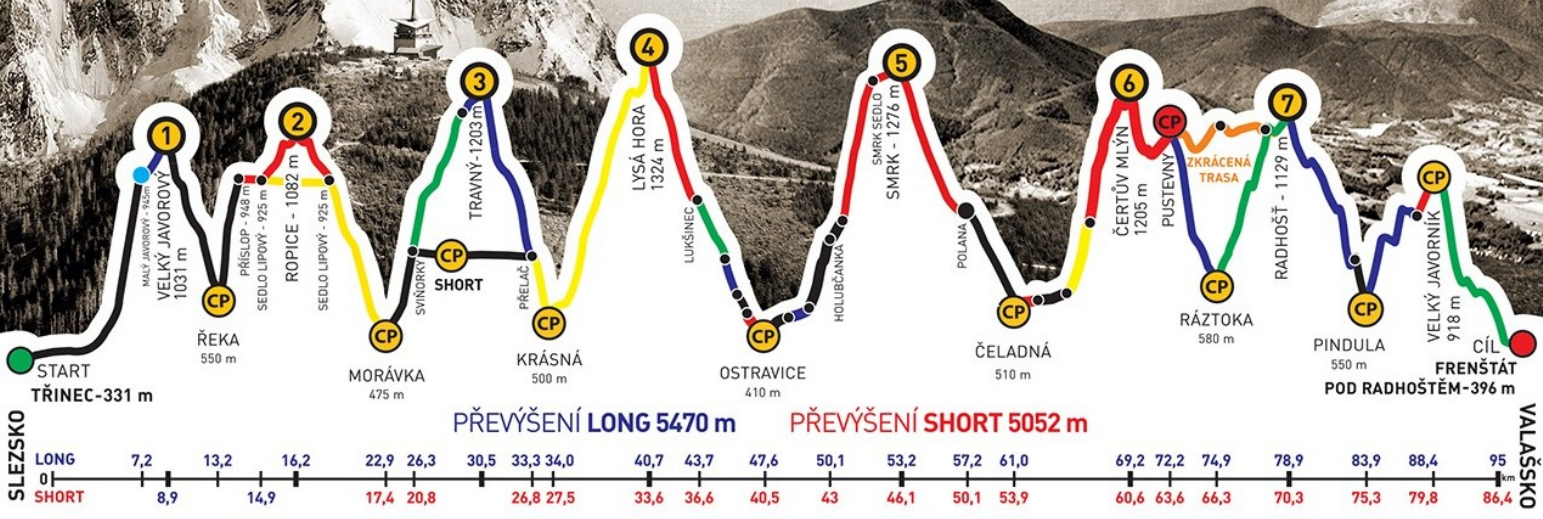

ADIDAS · CONTINENTAL

BESKYDSKÁ SEDMIČKA

MČR V HORSKÉM MARATONU DVOJIC
EXTRÉMNI PŘECHOD BESKYD JAVOROVÝ · JAVORNÍK

2016

Absolventský list

PETR LOLLEK
z týmu
TLYSKÁČI Z BRADLA

společně s
ZDENĚK PETR

zvládli extrémní přechod Beskyd Javorový - Javorník v čase
21:36:03

GENERÁLNÍ PARTNEŘI

PARTNEŘI ZÁVODU

ADIDAS · CONTINENTAL

BESKYDSKÁ SEDMIČKA

MĚR V HORSKÉM MARATONU DVOJIC
EXTRÉMNI PŘECHOD BESKYD JAVOROVÝ · JAVORNÍK

2016

Absolventský list

ZDENĚK PETR
z týmu
TLYSKÁČI Z BRADLA

společně s
PETR LOLLEK

zvládli extrémní přechod Beskyd Javorový - Javorník v čase
21:36:03

GENERÁLNÍ PARTNEŘI

PARTNEŘI ZÁVODU