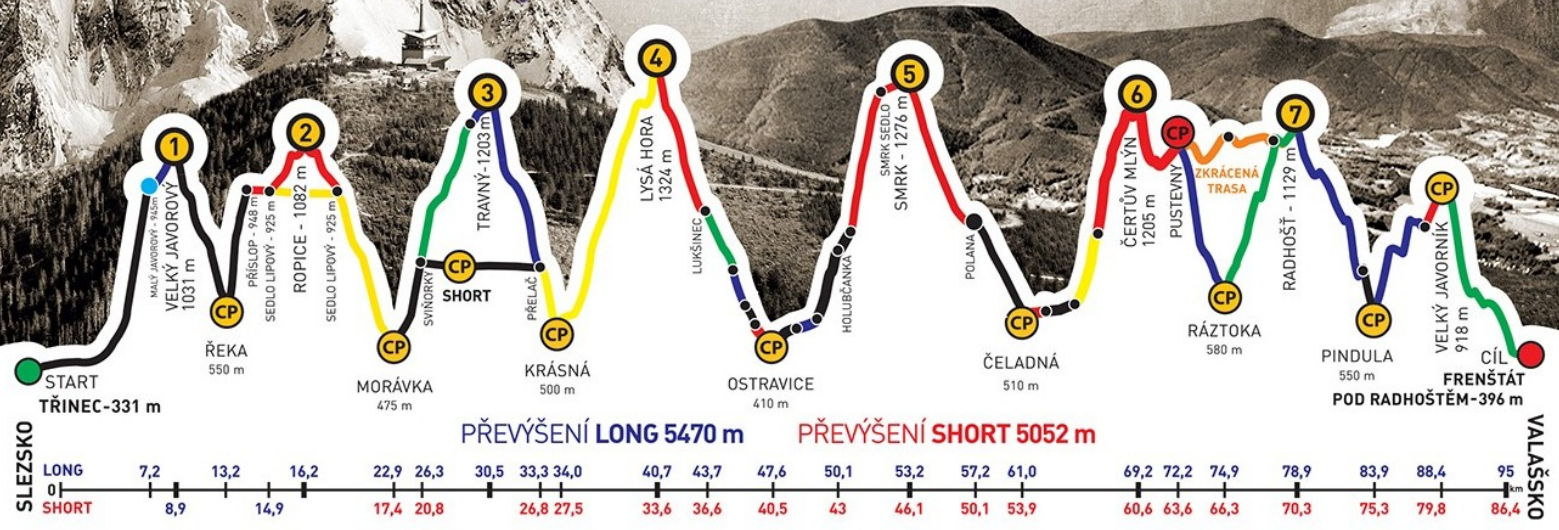

ADIDAS · CONTINENTAL

BESKYDSKÁ SEDMIČKA

MČR V HORSKÉM MARATONU DVOJIC
EXTRÉMNI PŘECHOD BESKYD JAVOROVÝ · JAVORNÍK

2016

Absolventský list

PETR DIVECKÝ

z týmu
DIVOKÝ KOLOUCH

společně s
ZDENĚK KOLOUCH

zvládli extrémní přechod Beskyd Javorový - Javorník v čase
22:33:42

GENERÁLNÍ PARTNEŘI

PARTNEŘI ZÁVODU