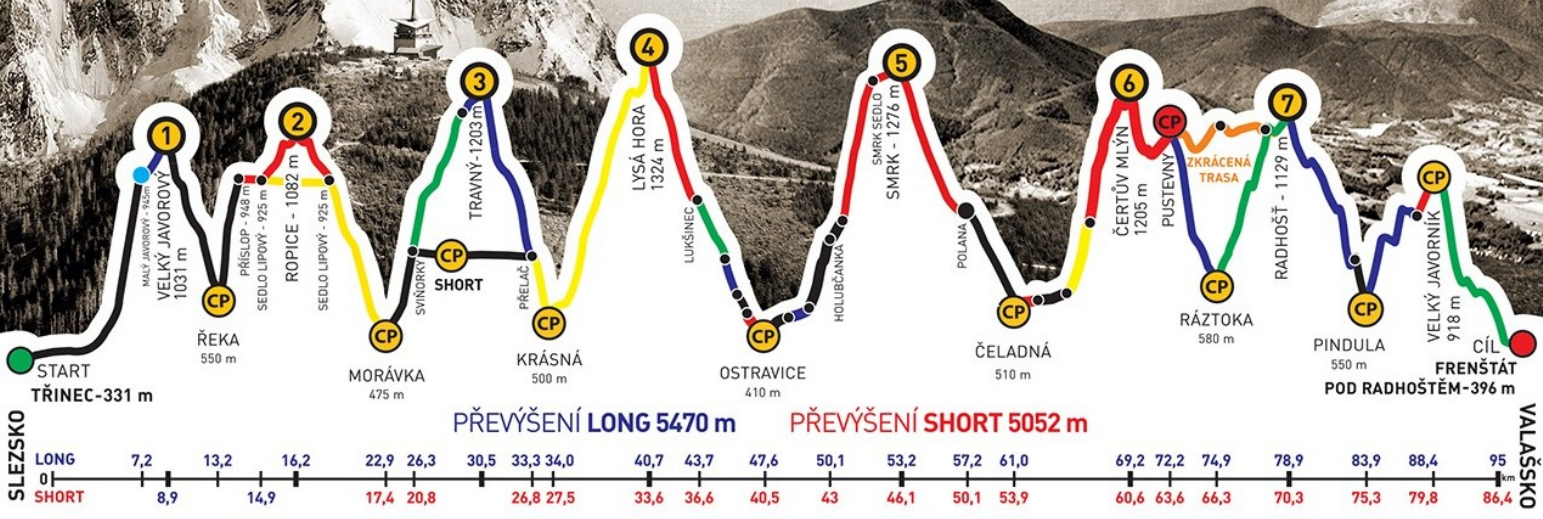

ADIDAS · CONTINENTAL

BESKYDSKÁ SEDMIČKA

MČR V HORSKÉM MARATONU DVOJIC
EXTRÉMNI PŘECHOD BESKYD JAVOROVÝ · JAVORNÍK

2016

Absolventský list

JAN HRUBÝ
z týmu
ZAHRADNÍCI

společně s
ZDENĚK ŠARMAN

zvládli extrémní přechod Beskyd Javorový - Javorník v čase
26:29:59

GENERÁLNÍ PARTNEŘI

PARTNEŘI ZÁVODU

ADIDAS · CONTINENTAL

BESKYDSKÁ SEDMIČKA

MČR V HORSKÉM MARATONU DVOJIC
EXTRÉMNI PŘECHOD BESKYD JAVOROVÝ · JAVORNÍK

2016

Absolventský list

ZDENĚK ŠARMAN

z týmu

ZAHRADNÍCI

společně s
JAN HRUBÝ

zvládli extrémní přechod Beskyd Javorový - Javorník v čase
26:29:59

GENERÁLNÍ PARTNEŘI

PARTNEŘI ZÁVODU