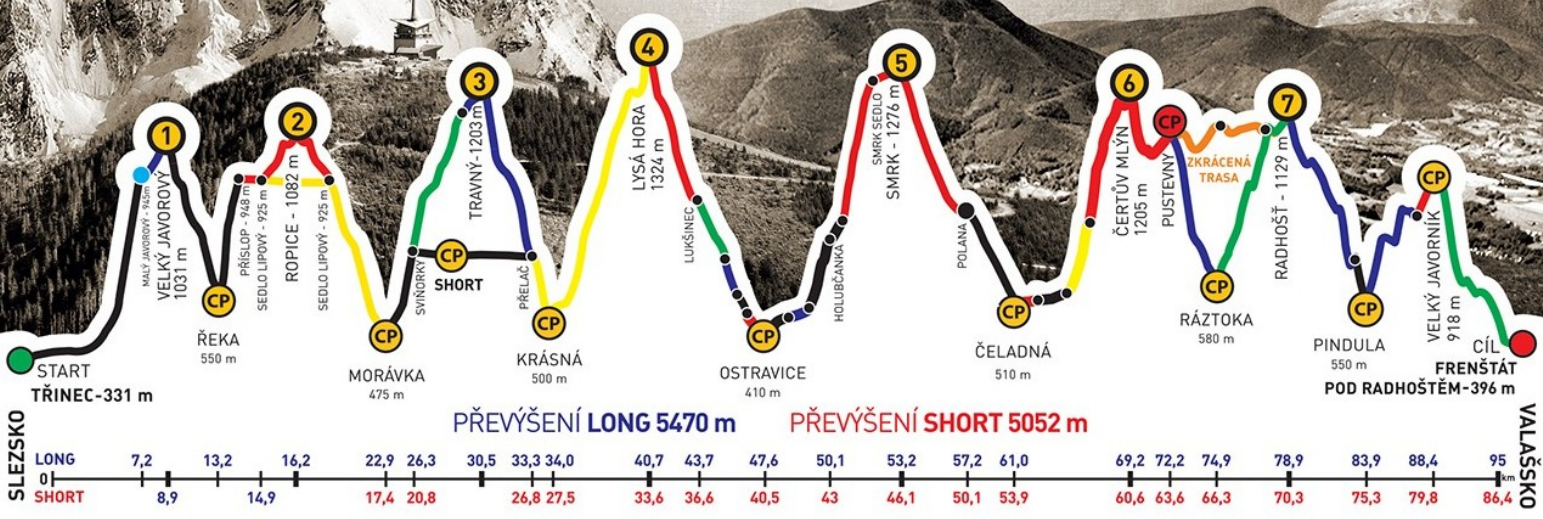

## ŽELEZNOHORCI

společně s  
JIŘÍ VÍŠEK

zvládli extrémní přechod Beskyd Javorový - Javorník v čase  
**26:17:29**

GENERÁLNÍ PARTNEŘI

PARTNEŘI ZÁVODU

ADIDAS · CONTINENTAL

# BESKYDSKÁ SEDMIČKA

MČR V HORSKÉM MARATONU DVOJIC  
EXTRÉMNI PŘECHOD BESKYD JAVOROVÝ · JAVORNÍK

## 2016

### Absolventský list

**JIŘÍ VÍŠEK**  
z týmu  
**ŽELEZNOHORCI**

společně s  
TOMÁŠ HANČAR

zvládli extrémní přechod Beskyd Javorový - Javorník v čase  
**26:17:29**

GENERÁLNÍ PARTNEŘI

PARTNEŘI ZÁVODU