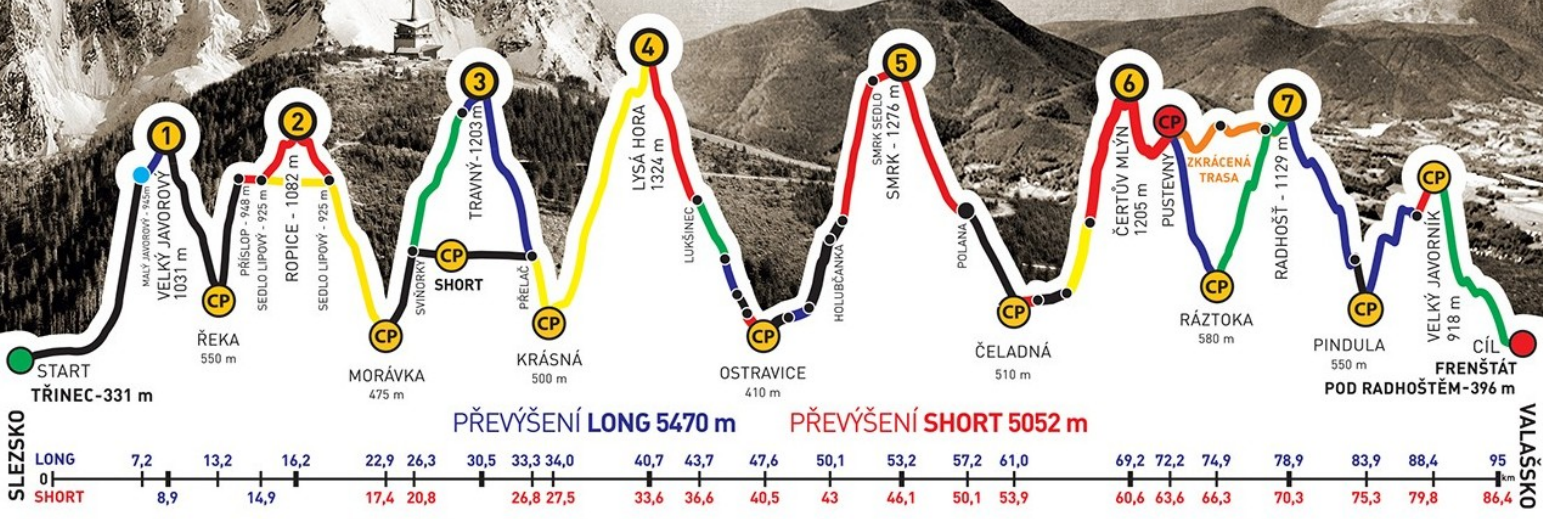

ADIDAS · CONTINENTAL

BESKYDSKÁ SEDMIČKA

MČR V HORSKÉM MARATONU DVOJIC
EXTRÉMNI PŘECHOD BESKYD JAVOROVÝ · JAVORNÍK

2016

Absolventský list

MILOSLAV PETRÁŠEK

z týmu
NEZDRŽUJ

společně s
JANA BAŠTÁŘOVÁ

zvládli extrémní přechod Beskyd Javorový - Javorník v čase
16:36:53

GENERÁLNÍ PARTNEŘI

PARTNEŘI ZÁVODU

ADIDAS · CONTINENTAL

BESKYDSKÁ SEDMIČKA

MČR V HORSKÉM MARATONU DVOJIC
EXTRÉMNI PŘECHOD BESKYD JAVOROVÝ · JAVORNÍK

2016

Absolventský list

JANA BAŠTÁŘOVÁ

z týmu
NEZDRŽUJ

společně s
MILOSLAV PETRÁŠEK

zvládli extrémní přechod Beskyd Javorový - Javorník v čase
16:36:53

GENERÁLNÍ PARTNEŘI

PARTNEŘI ZÁVODU