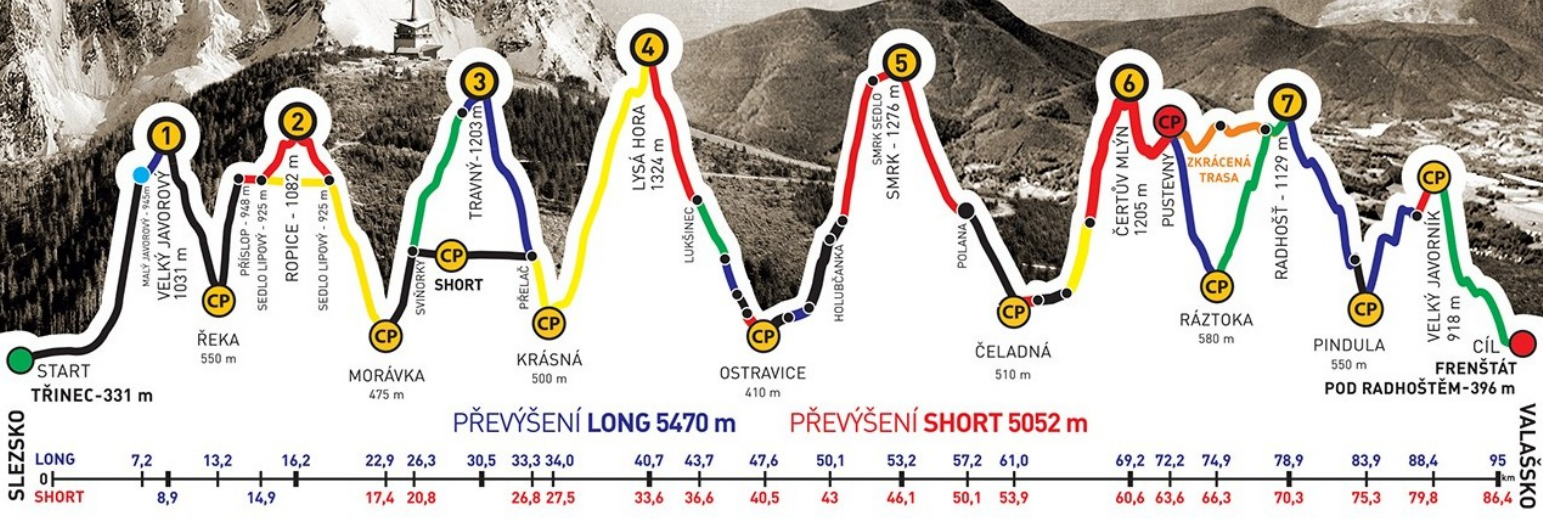

zvládli extrémní přechod Beskyd Javorový - Javorník v čase
16:36:53

GENERÁLNÍ PARTNEŘI

PARTNEŘI ZÁVODU

ADIDAS · CONTINENTAL

BESKYDSKÁ SEDMIČKA

MČR V HORSKÉM MARATONU DVOJIC
EXTRÉMNI PŘECHOD BESKYD JAVOROVÝ · JAVORNÍK

2016

Absolventský list

JANA BAŠTÁŘOVÁ

z týmu
NEZDRŽUJ

společně s
MILOSLAV PETRÁŠEK

zvládli extrémní přechod Beskyd Javorový - Javorník v čase
16:36:53

GENERÁLNÍ PARTNEŘI

PARTNEŘI ZÁVODU