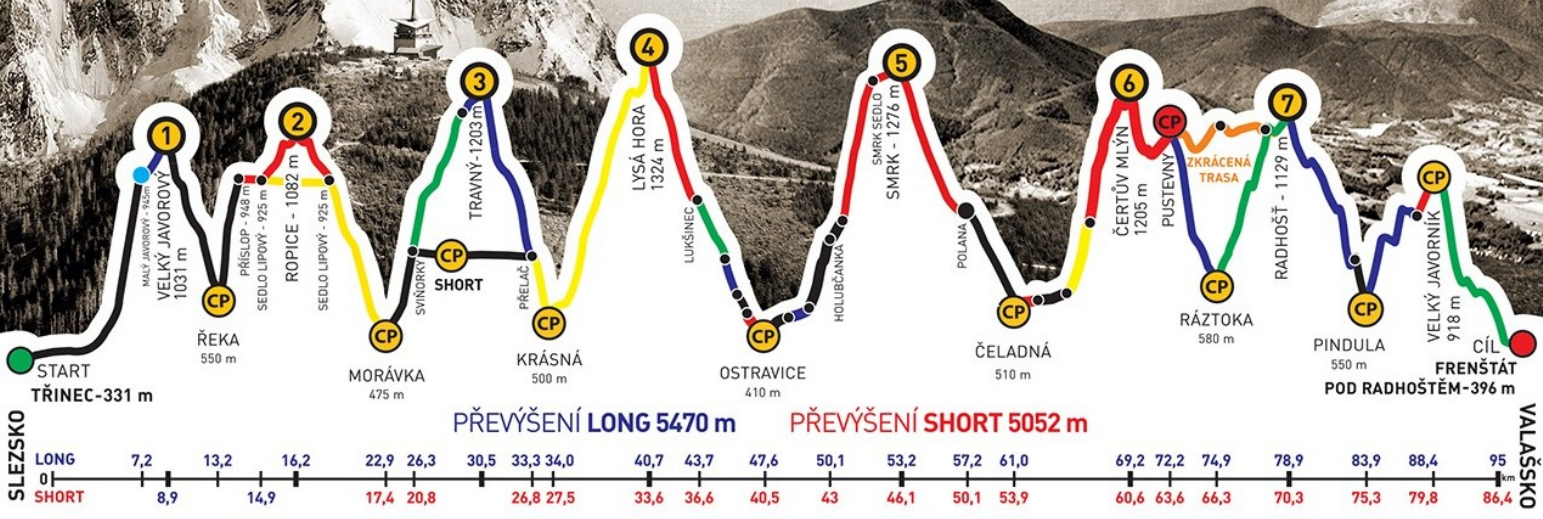

## MORAVA

společně s  
LUDMILA MARKOVÁ

zvládli extrémní přechod Beskyd Javorový - Javorník v čase  
**27:49:36**

GENERÁLNÍ PARTNEŘI

PARTNEŘI ZÁVODU

ADIDAS · CONTINENTAL

# BESKYDSKÁ SEDMIČKA

MČR V HORSKÉM MARATONU DVOJIC  
EXTRÉMNI PŘECHOD BESKYD JAVOROVÝ · JAVORNÍK

## 2016

# LUDMILA MARKOVÁ

z týmu  
**MORAVA**

společně s  
JANA BORKOVÁ

zvládli extrémní přechod Beskyd Javorový - Javorník v čase  
**27:49:36**

GENERÁLNÍ PARTNEŘI

PARTNEŘI ZÁVODU