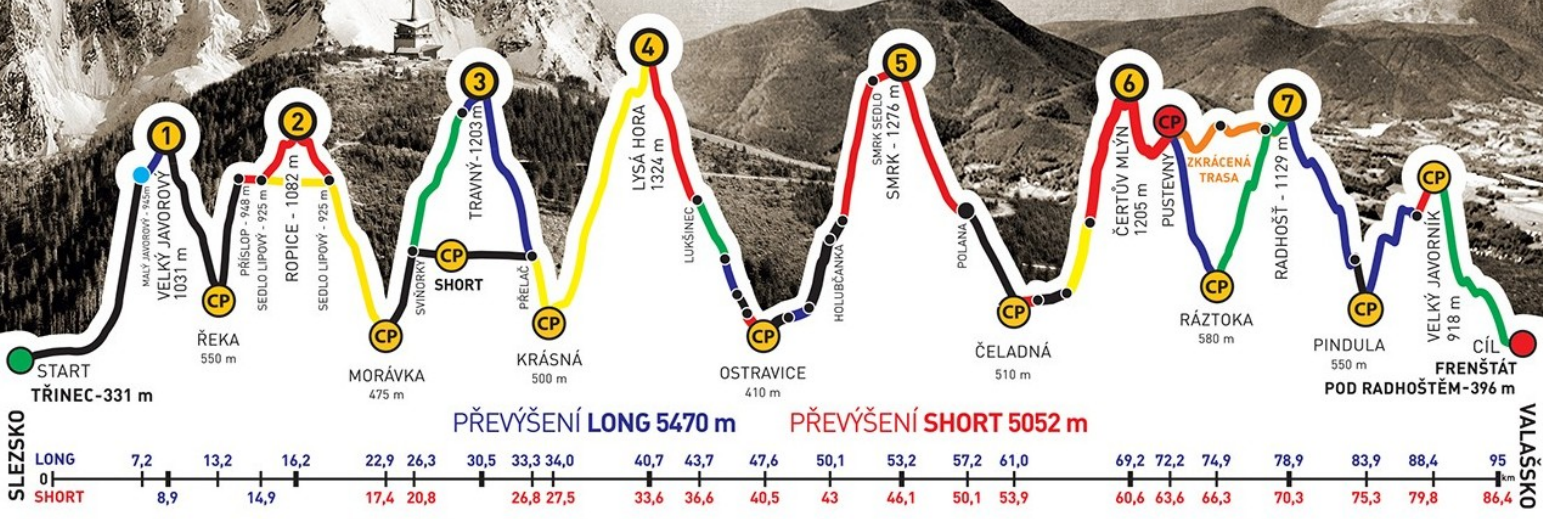

ADIDAS · CONTINENTAL

BESKYDSKÁ SEDMIČKA

MĚR V HORSKÉM MARATONU DVOJIC
EXTRÉMNI PŘECHOD BESKYD JAVOROVÝ - JAVORNÍK

2016

Absolventský list

ALENA MOTALOVÁ

z týmu
HARŤÁCI

společně s
BŘETISLAV KUCHYŇA

zvládli extrémní přechod Beskyd Javorový - Javorník v čase
27:11:16

GENERÁLNÍ PARTNEŘI

PARTNEŘI ZÁVODU