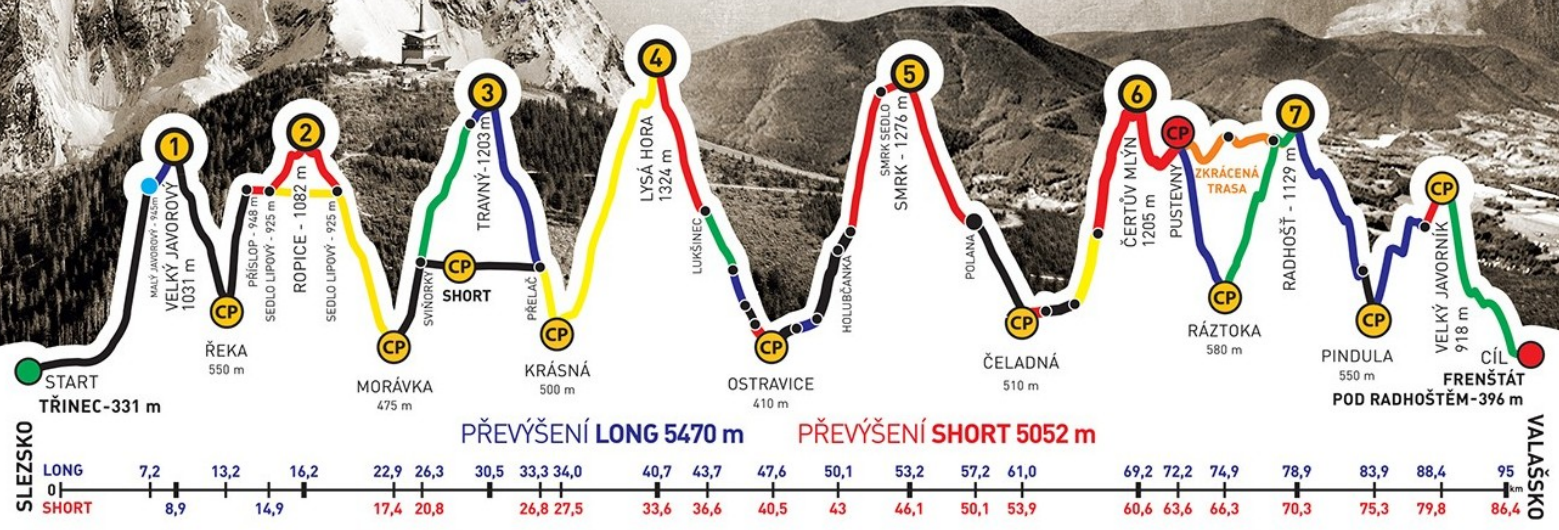

ADIDAS · CONTINENTAL

BESKYDSKÁ SEDMIČKA

MĚR V HORSKÉM MARATONU DVOJIC
EXTRÉMNI PŘECHOD BESKYD JAVOROVÝ · JAVORNÍK

2016

Absolventský list

JAN SOLÁNSKÝ
z týmu
KNĚHYNŠTÍ HITCHHIKERS

společně s
ONDŘEJ PLEVA

zvládli extrémní přechod Beskyd Javorový - Javorník v čase
19:49:46

GENERÁLNÍ PARTNEŘI

PARTNEŘI ZÁVODU

ADIDAS · CONTINENTAL

BESKYDSKÁ SEDMIČKA

MĚR V HORSKÉM MARATONU DVOJIC
EXTRÉMNI PŘECHOD BESKYD JAVOROVÝ · JAVORNÍK

2016

Absolventský list

ONDŘEJ PLEVA

z týmu
KNĚHYNŠTÍ HITCHHIKERS

společně s
JAN SOLÁNSKÝ

zvládli extrémní přechod Beskyd Javorový - Javorník v čase
19:49:46

GENERÁLNÍ PARTNEŘI

PARTNEŘI ZÁVODU