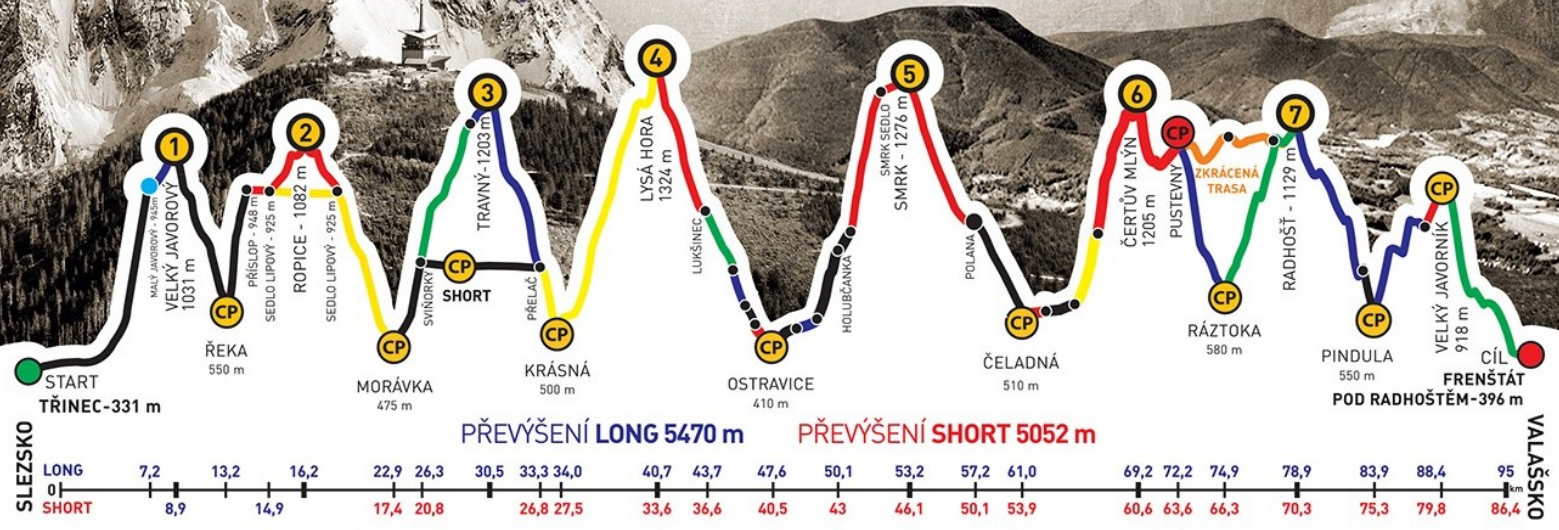

ADIDAS · CONTINENTAL

BESKYDSKÁ SEDMIČKA

MĚR V HORSKÉM MARATONU DVOJIC
EXTRÉMNI PŘECHOD BESKYD JAVOROVÝ · JAVORNÍK

2016

Absolventský list

TOMÁŠ KARÁSEK
z týmu
S.K. AKTIVITA BOSKOVICE

společně s
EVA KINCOVÁ

zvládli extrémní přechod Beskyd Javorový - Javorník v čase
27:07:54

GENERÁLNÍ PARTNEŘI

PARTNEŘI ZÁVODU

ADIDAS · CONTINENTAL

BESKYDSKÁ SEDMIČKA

MĚR V HORSKÉM MARATONU DVOJIC
EXTRÉMNI PŘECHOD BESKYD JAVOROVÝ · JAVORNÍK

2016

Absolventský list

EVA KINCOVÁ

z týmu

S.K. AKTIVITA BOSKOVICE

společně s
TOMÁŠ KARÁSEK

zvládli extrémní přechod Beskyd Javorový - Javorník v čase
27:07:54

GENERÁLNÍ PARTNEŘI

PARTNEŘI ZÁVODU