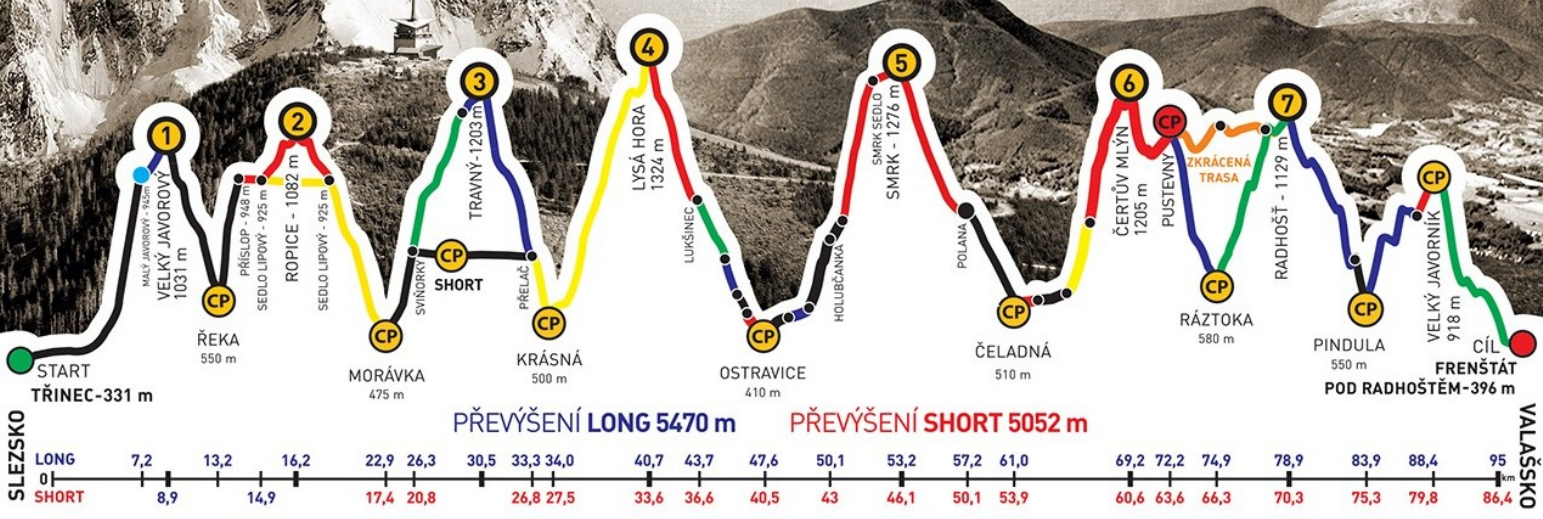

ADIDAS · CONTINENTAL

BESKYDSKÁ SEDMIČKA

MĚR V HORSKÉM MARATONU DVOJIC
EXTRÉMNI PŘECHOD BESKYD JAVOROVÝ · JAVORNÍK

2016

Absolventský list

JANA GLOZOVÁ
z týmu
HOLKY Z MORAVY

společně s
ANNA BALÁŽOVÁ

zvládli extrémní přechod Beskyd Javorový - Javorník v čase
27:51:25

GENERÁLNÍ PARTNEŘI

PARTNEŘI ZÁVODU

ADIDAS · CONTINENTAL

BESKYDSKÁ SEDMIČKA

MČR V HORSKÉM MARATONU DVOJIC
EXTRÉMNI PŘECHOD BESKYD JAVOROVÝ · JAVORNÍK

2016

Absolventský list

ANNA BALÁŽOVÁ

z týmu

HOLKY Z MORAVY

společně s
JANA GLOZOVÁ

zvládli extrémní přechod Beskyd Javorový - Javorník v čase
27:51:25

GENERÁLNÍ PARTNEŘI

PARTNEŘI ZÁVODU