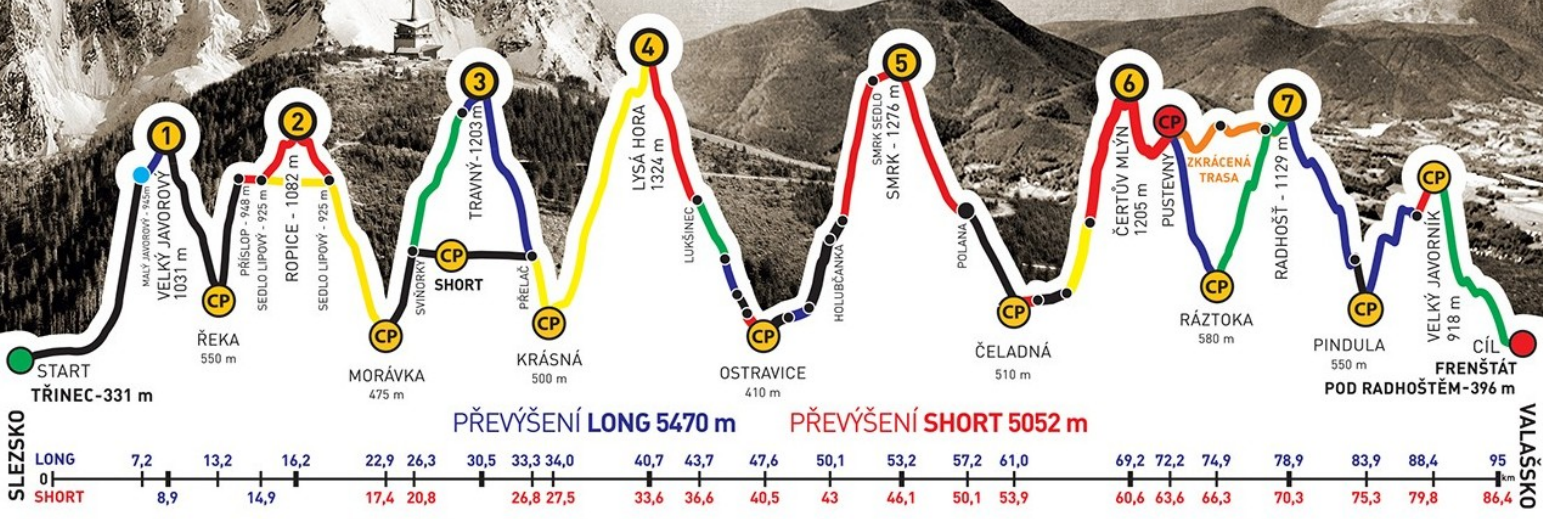

# BESKYDSKÁ SEDMIČKA

MĚR V HORSKÉM MARATONU DVOJIC  
EXTRÉMNI PŘECHOD BESKYD JAVOROVÝ · JAVORNÍK

## 2016

# TOMÁŠ VROŽINA

z týmu  
**BESTYE**

společně s  
TOMÁŠ ZAHRADNÍK

zvládli extrémní přechod Beskyd Javorový - Javorník v čase  
**21:50:16**

GENERÁLNÍ PARTNEŘI

PARTNEŘI ZÁVODU