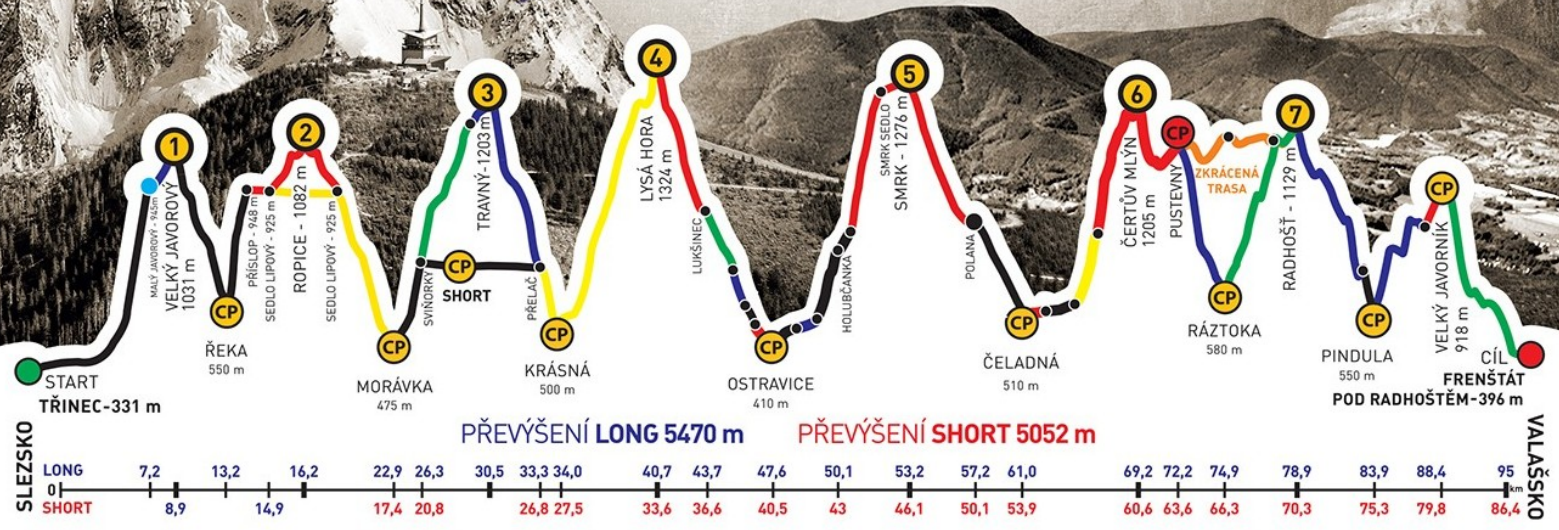

# BESKYDSKÁ SEDMIČKA

MČR V HORSKÉM MARATONU DVOJIC  
EXTRÉMNI PŘECHOD BESKYD JAVOROVÝ · JAVORNÍK

# TOMÁŠ ZAHRADNÍK

z týmu  
**BESTYE**

společně s  
TOMÁŠ VROŽINA

zvládli extrémní přechod Beskyd Javorový - Javorník v čase  
**21:50:16**

GENERÁLNÍ PARTNEŘI

PARTNEŘI ZÁVODU

ADIDAS · CONTINENTAL

# BESKYDSKÁ SEDMIČKA

MĚR V HORSKÉM MARATONU DVOJIC  
EXTRÉMNI PŘECHOD BESKYD JAVOROVÝ · JAVORNÍK