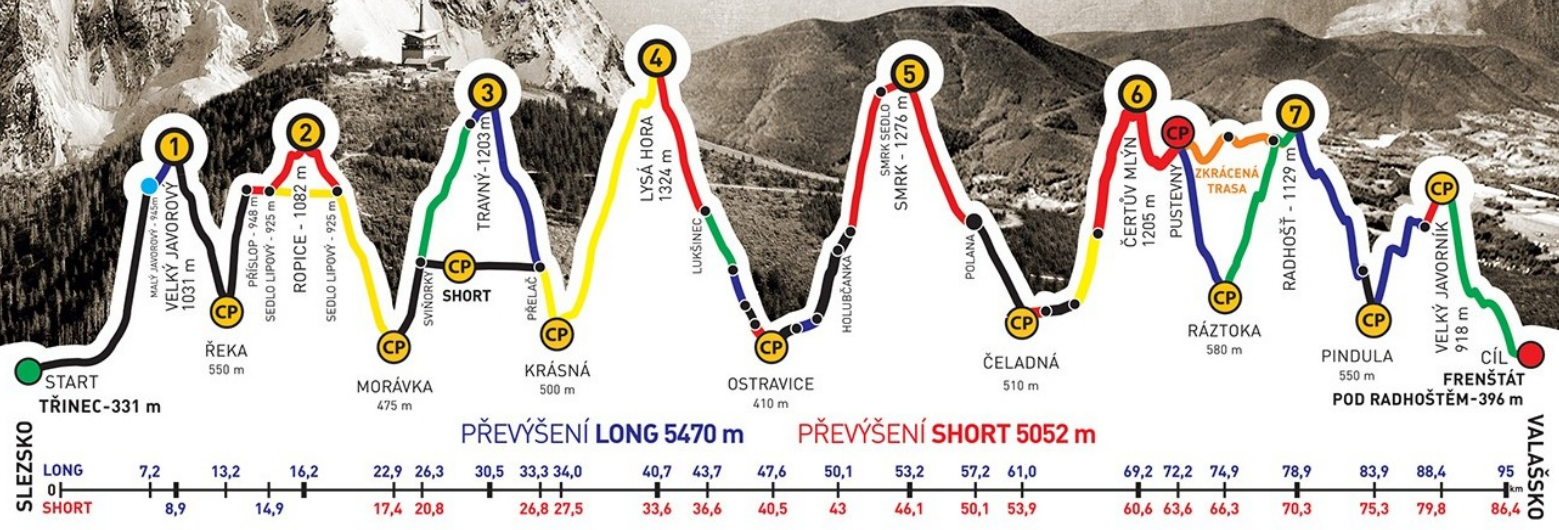

společně s
VERONIKA ŠPANDELOVÁ

zvládli extrémní přechod Beskyd Javorový - Javorník v čase
25:19:18

GENERÁLNÍ PARTNEŘI

PARTNEŘI ZÁVODU

ADIDAS · CONTINENTAL

BESKYDSKÁ SEDMIČKA

MČR V HORSKÉM MARATONU DVOJIC
EXTRÉMNI PŘECHOD BESKYD JAVOROVÝ · JAVORNÍK

2016

Absolventský list

VERONIKA ŠPANDELOVÁ

z týmu

MOURI TEAM

společně s
VÍTĚZSLAV SEBERA

zvládli extrémní přechod Beskyd Javorový - Javorník v čase
25:19:18

GENERÁLNÍ PARTNEŘI