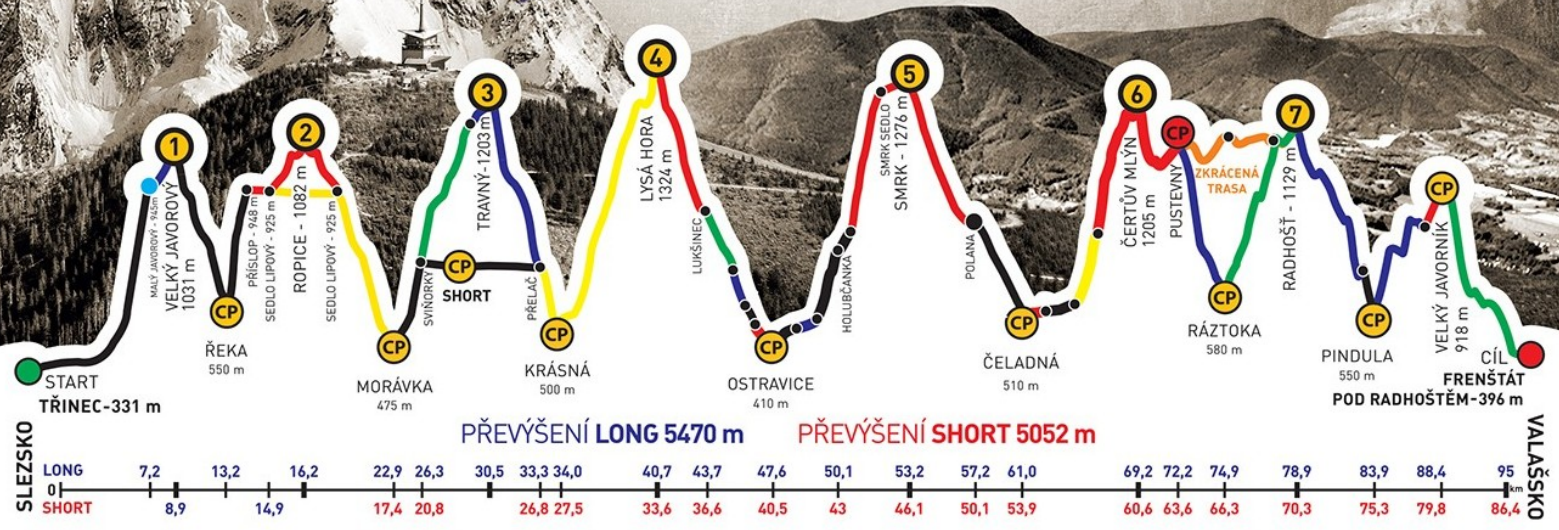

ADIDAS · CONTINENTAL

BESKYDSKÁ SEDMIČKA

MČR V HORSKÉM MARATONU DVOJIC
EXTRÉMNI PŘECHOD BESKYD JAVOROVÝ · JAVORNÍK

2016

Absolventský list

VÍTĚZSLAV SEBERA

z týmu

MOURI TEAM

společně s
VERONIKA ŠPANDELOVÁ

zvládli extrémní přechod Beskyd Javorový - Javorník v čase
25:19:18

GENERÁLNÍ PARTNEŘI

PARTNEŘI ZÁVODU

ADIDAS · CONTINENTAL

BESKYDSKÁ SEDMIČKA

MČR V HORSKÉM MARATONU DVOJIC
EXTRÉMNI PŘECHOD BESKYD JAVOROVÝ · JAVORNÍK

2016

Absolventský list

VERONIKA ŠPANDELOVÁ

z týmu

MOURI TEAM

společně s
VÍTĚZSLAV SEBERA

zvládli extrémní přechod Beskyd Javorový - Javorník v čase
25:19:18

GENERÁLNÍ PARTNEŘI