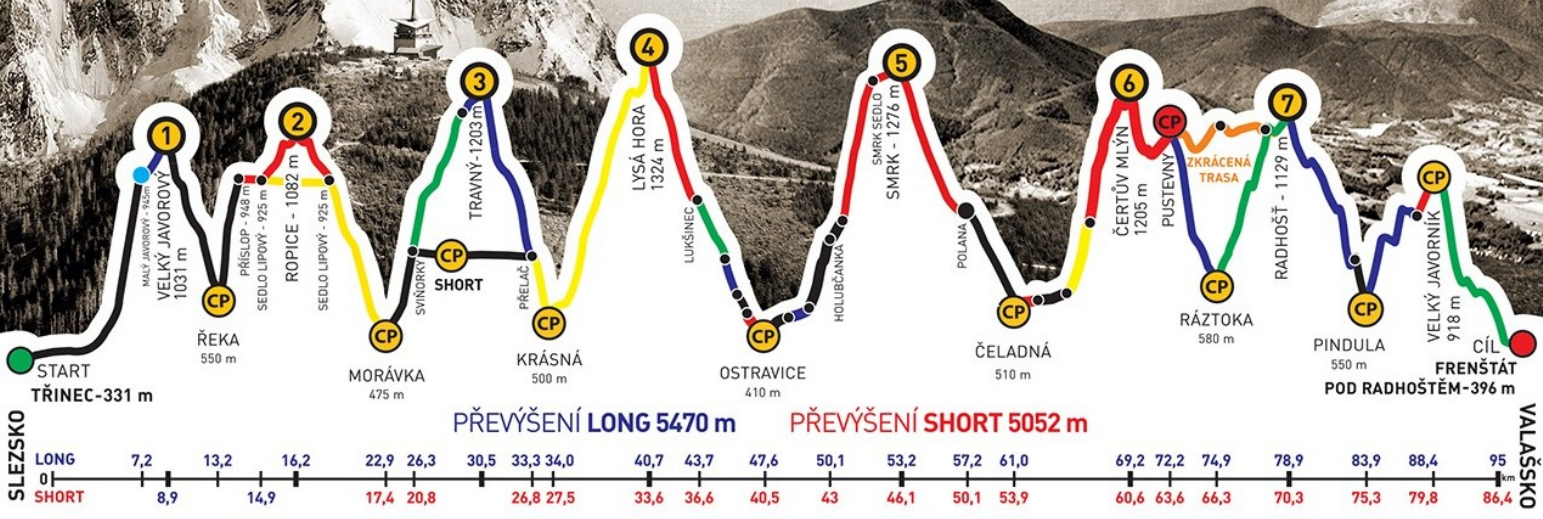

# BESKYDSKÁ SEDMIČKA

MĚR V HORSKÉM MARATONU DVOJIC  
EXTRÉMNÍ PŘECHOD BESKYD JAVOROVÝ · JAVORNÍK

# MICHAEL MACHACEK

z týmu  
**RYCHLICI**

společně s  
JAROSLAV JURSA

zvládli extrémní přechod Beskyd Javorový - Javorník v čase  
**15:34:00**

GENERÁLNÍ PARTNEŘI

PARTNEŘI ZÁVODU

ADIDAS · CONTINENTAL

# BESKYDSKÁ SEDMIČKA

MĚŘ V HORSKÉM MARATONU DVOJIC  
EXTRÉMNI PŘECHOD BESKYD JAVOROVÝ · JAVORNÍK

## RYCHLICI

společně s  
MICHAEL MACHACEK

zvládli extrémní přechod Beskyd Javorový - Javorník v čase  
**15:34:00**

GENERÁLNÍ PARTNEŘI

PARTNEŘI ZÁVODU