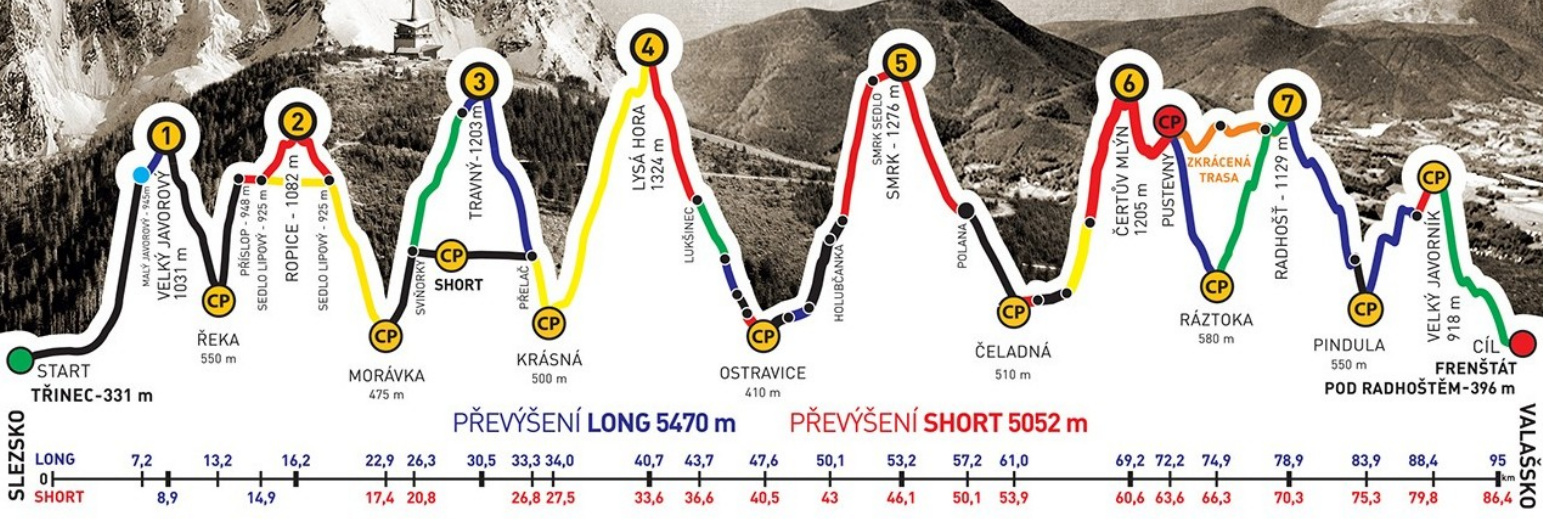

společně s
PETR HANDLÍŘ

zvládli extrémní přechod Beskyd Javorový - Javorník v čase
22:38:55

GENERÁLNÍ PARTNEŘI

PARTNEŘI ZÁVODU

ADIDAS · CONTINENTAL

BESKYDSKÁ SEDMIČKA

MĚR V HORSKÉM MARATONU DVOJIC
EXTRÉMNI PŘECHOD BESKYD JAVOROVÝ · JAVORNÍK

2016

Absolventský list

PETR HANDLÍŘ

z týmu

ODKAPÁVAČI

společně s
TOMÁŠ RICHIG

zvládli extrémní přechod Beskyd Javorový - Javorník v čase
22:38:55

GENERÁLNÍ PARTNEŘI