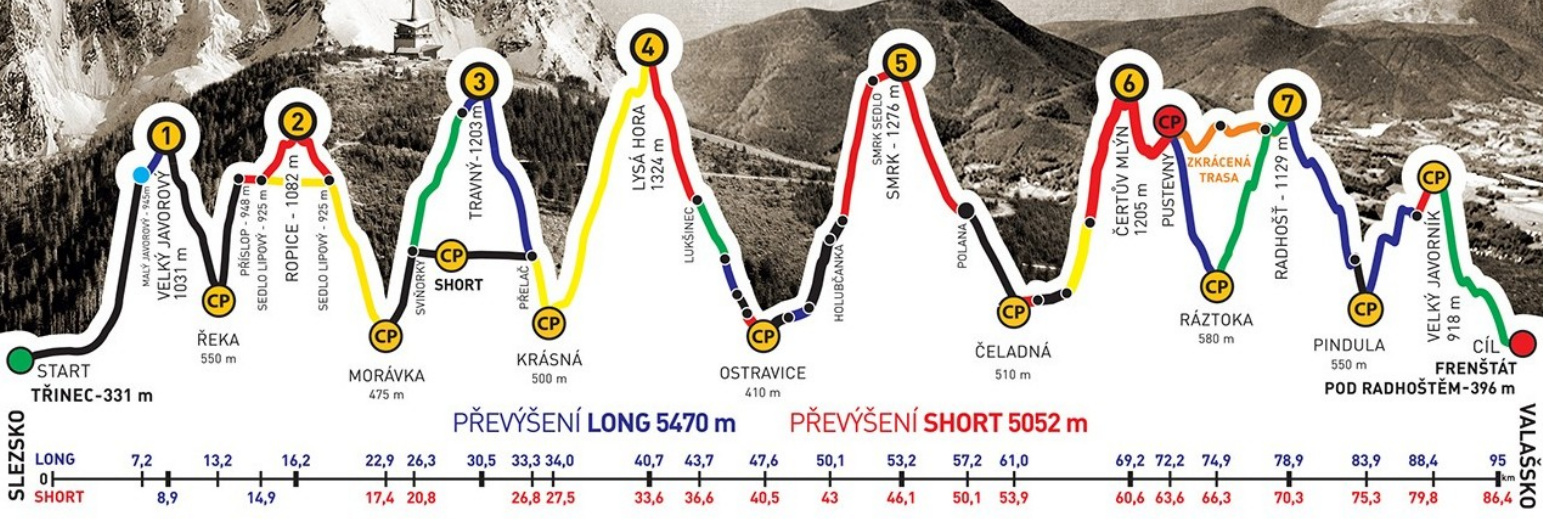

ADIDAS · CONTINENTAL

BESKYDSKÁ SEDMIČKA

MĚR V HORSKÉM MARATONU DVOJIC
EXTRÉMNI PŘECHOD BESKYD JAVOROVÝ · JAVORNÍK

2016

Absolventský list

MARTIN ŠTĚCH

z týmu

MARABU 2

společně s
ALEŠ HUBÁČEK

zvládli extrémní přechod Beskyd Javorový - Javorník v čase
20:58:11

GENERÁLNÍ PARTNEŘI

PARTNEŘI ZÁVODU

ADIDAS · CONTINENTAL

BESKYDSKÁ SEDMIČKA

MČR V HORSKÉM MARATONU DVOJIC
EXTRÉMNI PŘECHOD BESKYD JAVOROVÝ · JAVORNÍK

2016

Absolventský list

ALEŠ HUBÁČEK

z týmu

MARABU 2

společně s
MARTIN ŠTĚCH

zvládli extrémní přechod Beskyd Javorový - Javorník v čase
20:58:11

GENERÁLNÍ PARTNEŘI